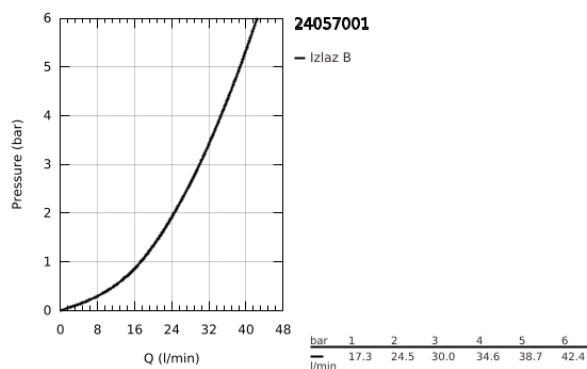

24 057 001 ESSENCE JEDNORUČNA BATERIJA ZA TUŠ

PRODUCT DESCRIPTION

- Colour: chrome
- set za završnu instalaciju za GROHE Rapido SmartBox (35 600/35 604)
- GROHE SilkMove 46 mm keramički mešač
- GROHE LongLife premaz
- zidna rozetna s GROHE FastFixation (skriveno zatvaranje, skriveno pričvršćenje)
- metal escutcheon, retroactively 6° adjustable
- metalna ručica
- without roughing-in set 35 600/35 604 (please order separately)
- flow performance: outlet B or C = 30 l/min