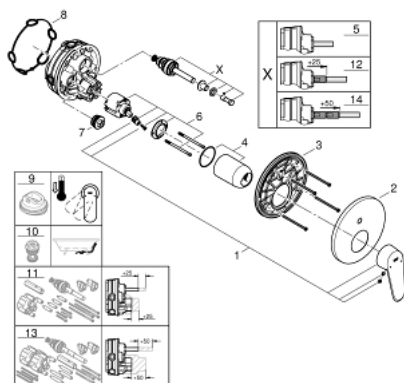

24 056 002 EURODISC COSMOPOLITAN SINGLE-LEVER MIXER WITH 2-WAY DIVERTER

PRODUCT DESCRIPTION

- Colour: chrome
- set za završnu instalaciju za GROHE Rapido SmartBox (35 600/35 604)
- GROHE SilkMove 46 mm keramički mešač
- GROHE LongLife premaz
- zidna rozetna s GROHE FastFixation (skriveno zatvaranje, skriveno pričvršćenje)
- metal escutcheon, retroactively 6° adjustable
- metalna ručica
- automatic 2-way diverter
- without roughing-in set 35 600/35 604 (please order separately)
- flow performance: outlet B = 27 l/min, outlet C = 27 l/min

24 056 002 EURODISC COSMOPOLITAN SINGLE-LEVER MIXER WITH 2-WAY DIVERTER

SPARE PARTS, júl 2017 – now

- 1: Ručica (Spare part-nr. 46743000)
- 2: Rozeta (Spare part-nr. 48429000)
- 3: Instalaciona ploča (Spare part-nr. 48440000)
- 4: Poklopac (Spare part-nr. 02693000)
- 5: Prebacivač (Spare part-nr. 48442000)
- 6: Mešač (Spare part-nr. 46048000)
- 7: Nepovratni ventil (Spare part-nr. 49085000)
- 8: Dihtung (Spare part-nr. 48360000)
- 9: Limitor temperature (Spare part-nr. 46308000)*
- 10: Backflow protection combination (EN1717) (Spare part-nr. 14055000)*
- 11: Universal extension set single-lever mixers, 25 mm (Spare part-nr. 14056000)*
- 12: Prebacivač (Spare part-nr. 48444000)*
- 13: Universal extension set single-lever mixers, 50 mm (Spare part-nr. 14057000)*
- 14: Prebacivač (Spare part-nr. 48445000)*