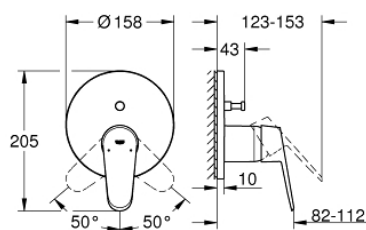

24 056 002 EURODISC COSMOPOLITAN SINGLE-LEVER MIXER WITH 2-WAY DIVERTER

PRODUCT DESCRIPTION

- Colour: chrome
- set za završnu instalaciju za GROHE Rapido SmartBox (35 600/35 604)
- GROHE SilkMove 46 mm keramički mešač
- GROHE LongLife premaz
- zidna rozetna s GROHE FastFixation (skriveno zatvaranje, skriveno pričvršćenje)
- metal escutcheon, retroactively 6° adjustable
- metalna ručica
- automatic 2-way diverter
- without roughing-in set 35 600/35 604 (please order separately)
- flow performance: outlet B = 27 l/min, outlet C = 27 l/min

24 056 002 EURODISC COSMOPOLITAN SINGLE-LEVER MIXER WITH 2-WAY DIVERTER

SPARE PARTS, júl 2017 – now

- 1: Ručica (Spare part-nr. 46743000)
- 2: Rozeta (Spare part-nr. 48429000)
- 3: Instalaciona ploča (Spare part-nr. 48440000)
- 4: Poklopac (Spare part-nr. 02693000)
- 5: Prebacivač (Spare part-nr. 48442000)
- 6: Mešač (Spare part-nr. 46048000)
- 7: Nepovratni ventil (Spare part-nr. 49085000)
- 8: Dihtung (Spare part-nr. 48360000)
- 9: Limitor temperature (Spare part-nr. 46308000)*
- 10: Backflow protection combination (EN1717) (Spare part-nr. 14055000)*
- 11: Universal extension set single-lever mixers, 25 mm (Spare part-nr. 14056000)*
- 12: Prebacivač (Spare part-nr. 48444000)*
- 13: Universal extension set single-lever mixers, 50 mm (Spare part-nr. 14057000)*
- 14: Prebacivač (Spare part-nr. 48445000)*