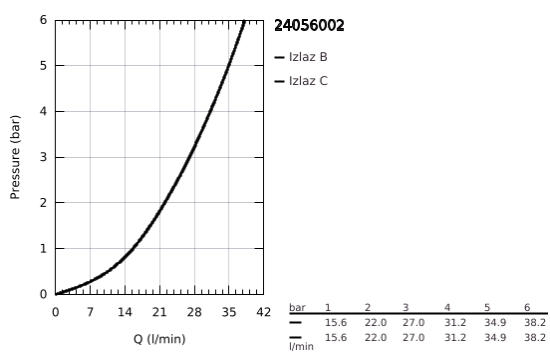

24 056 002 EURODISC COSMOPOLITAN SINGLE-LEVER MIXER WITH 2-WAY DIVERTER

PRODUCT DESCRIPTION

- Colour: chrome
- set za završnu instalaciju za GROHE Rapido SmartBox (35 600/35 604)
- GROHE SilkMove 46 mm keramički mešač
- GROHE LongLife premaz
- zidna rozetna s GROHE FastFixation (skriveno zatvaranje, skriveno pričvršćenje)
- metal escutcheon, retroactively 6° adjustable
- metalna ručica
- automatic 2-way diverter
- without roughing-in set 35 600/35 604 (please order separately)
- flow performance: outlet B = 27 l/min, outlet C = 27 l/min

24 056 002 EURODISC COSMOPOLITAN SINGLE-LEVER MIXER WITH 2-WAY DIVERTER

SPARE PARTS, júl 2017 – now

- 1: Ručica (Spare part-nr. 46743000)
- 2: Rozeta (Spare part-nr. 48429000)
- 3: Instalaciona ploča (Spare part-nr. 48440000)
- 4: Poklopac (Spare part-nr. 02693000)
- 5: Prebacivač (Spare part-nr. 48442000)
- 6: Mešač (Spare part-nr. 46048000)
- 7: Nepovratni ventil (Spare part-nr. 49085000)
- 8: Dihtung (Spare part-nr. 48360000)
- 9: Limitor temperature (Spare part-nr. 46308000)*
- 10: Backflow protection combination (EN1717) (Spare part-nr. 14055000)*
- 11: Universal extension set single-lever mixers, 25 mm (Spare part-nr. 14056000)*
- 12: Prebacivač (Spare part-nr. 48444000)*
- 13: Universal extension set single-lever mixers, 50 mm (Spare part-nr. 14057000)*
- 14: Prebacivač (Spare part-nr. 48445000)*