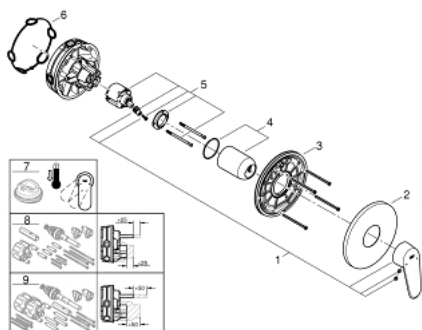

### PRODUCT DESCRIPTION

- Colour: chrome
- set za završnu instalaciju za GROHE Rapido SmartBox (35 600/35 604)
- GROHE SilkMove 46 mm keramički mešač
- GROHE LongLife premaz
- zidna rozetna s GROHE FastFixation (skriveno zatvaranje, skriveno pričvršćenje)
- metal escutcheon, retroactively 6° adjustable
- metalna ručica
- without roughing-in set 35 600/35 604 (please order separately)
- flow performance: outlet B or C = 30 l/min

### SPARE PARTS, јул 2017 – now

- 1: Ručica (Spare part-nr. 46743000)
  - 2: Rozeta (Spare part-nr. 48428000)
  - 3: Instalaciona ploča (Spare part-nr. 48439000)
  - 4: Poklopac (Spare part-nr. 02693000)
  - 5: Mešač (Spare part-nr. 46048000)
  - 6: Dichtung (Spare part-nr. 48360000)
  - 7: Limitor temperature (Spare part-nr. 46308000)\*
  - 8: Universal extension set single-lever mixers, 25 mm (Spare part-nr. 14056000)\*
  - 9: Universal extension set single-lever mixers, 50 mm (Spare part-nr. 14057000)\*
- \* Optional accessories