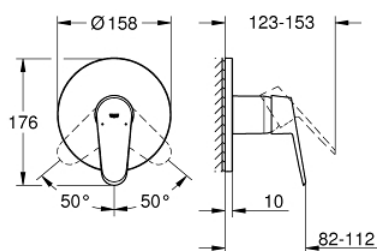

### PRODUCT DESCRIPTION

- Colour: chrome
- set za završnu instalaciju za GROHE Rapido SmartBox (35 600/35 604)
- GROHE SilkMove 46 mm keramički mešač
- GROHE LongLife premaz
- zidna rozetna s GROHE FastFixation (skriveno zatvaranje, skriveno pričvršćenje)
- metal escutcheon, retroactively 6° adjustable
- metalna ručica
- without roughing-in set 35 600/35 604 (please order separately)
- flow performance: outlet B or C = 30 l/min