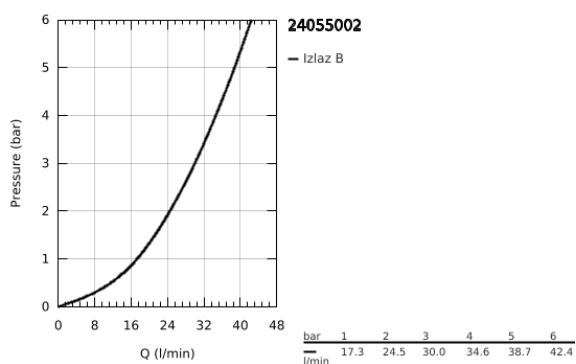

## 24 055 002 EURODISC COSMOPOLITAN JEDNORUČNA BATERIJA ZA TUŠ

### PRODUCT DESCRIPTION

- Colour: chrome
- set za završnu instalaciju za GROHE Rapido SmartBox (35 600/35 604)
- GROHE SilkMove 46 mm keramički mešač
- GROHE LongLife premaz
- zidna rozetna s GROHE FastFixation (skriveno zatvaranje, skriveno pričvršćenje)
- metal escutcheon, retroactively 6° adjustable
- metalna ručica
- without roughing-in set 35 600/35 604 (please order separately)
- flow performance: outlet B or C = 30 l/min