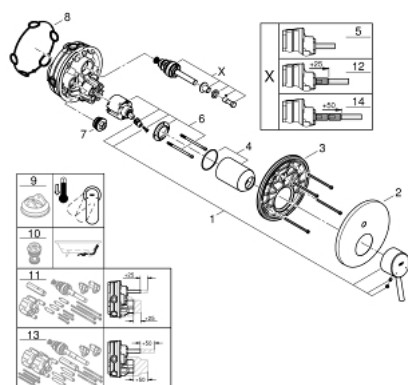

24 054 001 **CONCETTO SINGLE-LEVER MIXER WITH 2-WAY DIVERTER**

PRODUCT DESCRIPTION

- Colour: chrome
- set za završnu instalaciju za GROHE Rapido SmartBox (35 600/35 604)
- GROHE SilkMove 46 mm keramički mešač
- GROHE LongLife premaz
- zidna rozetna s GROHE FastFixation (skriveno zatvaranje, skriveno pričvršćenje)
- metal escutcheon, retroactively 6° adjustable
- metalna ručica
- automatic 2-way diverter
- without roughing-in set 35 600/35 604 (please order separately)
- flow performance: outlet B = 27 l/min, outlet C = 27 l/min

24 054 001 **CONCETTO SINGLE-LEVER MIXER WITH 2-WAY DIVERTER**

SPARE PARTS, јул 2017 – now

- 1: Ručica (Spare part-nr. 46723000)
- 2: Rozeta (Spare part-nr. 48429000)
- 3: Instalaciona ploča (Spare part-nr. 48440000)
- 4: Poklopac (Spare part-nr. 06874000)
- 5: Prebacivač (Spare part-nr. 48442000)
- 6: Mešač (Spare part-nr. 46048000)
- 7: Nepovratni ventil (Spare part-nr. 49085000)
- 8: Dihtung (Spare part-nr. 48360000)
- 9: Limitor temperature (Spare part-nr. 46375000)*
- 10: Backflow protection combination (EN1717) (Spare part-nr. 14055000)*
- 11: Universal extension set single-lever mixers, 25 mm (Spare part-nr. 14056000)*
- 12: Prebacivač (Spare part-nr. 48444000)*
- 13: Universal extension set single-lever mixers, 50 mm (Spare part-nr. 14057000)*
- 14: Prebacivač (Spare part-nr. 48445000)*