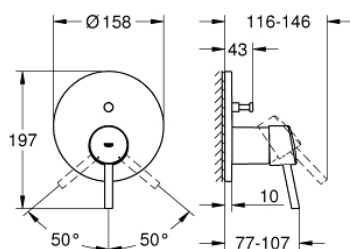

24 054 001 **CONCETTO SINGLE-LEVER MIXER WITH 2-WAY DIVERTER**

PRODUCT DESCRIPTION

- Colour: chrome
- set za završnu instalaciju za GROHE Rapido SmartBox (35 600/35 604)
- GROHE SilkMove 46 mm keramički mešač
- GROHE LongLife premaz
- zidna rozetna s GROHE FastFixation (skriveno zatvaranje, skriveno pričvršćenje)
- metal escutcheon, retroactively 6° adjustable
- metalna ručica
- automatic 2-way diverter
- without roughing-in set 35 600/35 604 (please order separately)
- flow performance: outlet B = 27 l/min, outlet C = 27 l/min

24 054 001 **CONCETTO SINGLE-LEVER MIXER WITH 2-WAY DIVERTER**

SPARE PARTS, јул 2017 – now

- 1: Ručica (Spare part-nr. 46723000)
- 2: Rozeta (Spare part-nr. 48429000)
- 3: Instalaciona ploča (Spare part-nr. 48440000)
- 4: Poklopac (Spare part-nr. 06874000)
- 5: Prebacivač (Spare part-nr. 48442000)
- 6: Mešač (Spare part-nr. 46048000)
- 7: Nepovratni ventil (Spare part-nr. 49085000)
- 8: Dihtung (Spare part-nr. 48360000)
- 9: Limitor temperature (Spare part-nr. 46375000)*
- 10: Backflow protection combination (EN1717) (Spare part-nr. 14055000)*
- 11: Universal extension set single-lever mixers, 25 mm (Spare part-nr. 14056000)*
- 12: Prebacivač (Spare part-nr. 48444000)*
- 13: Universal extension set single-lever mixers, 50 mm (Spare part-nr. 14057000)*
- 14: Prebacivač (Spare part-nr. 48445000)*