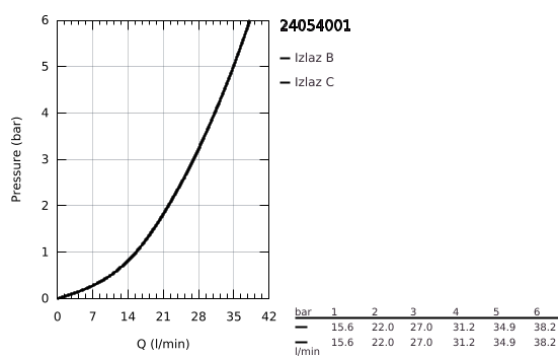

24 054 001 **CONCETTO SINGLE-LEVER MIXER WITH 2-WAY DIVERTER**

PRODUCT DESCRIPTION

- Colour: chrome
- set za završnu instalaciju za GROHE Rapido SmartBox (35 600/35 604)
- GROHE SilkMove 46 mm keramički mešač
- GROHE LongLife premaz
- zidna rozetna s GROHE FastFixation (skriveno zatvaranje, skriveno pričvršćenje)
- metal escutcheon, retroactively 6° adjustable
- metalna ručica
- automatic 2-way diverter
- without roughing-in set 35 600/35 604 (please order separately)
- flow performance: outlet B = 27 l/min, outlet C = 27 l/min