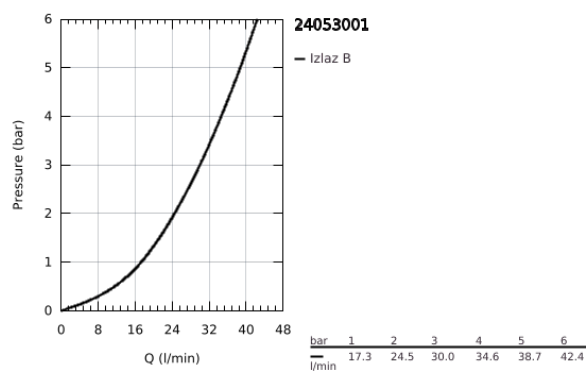

### PRODUCT DESCRIPTION

- Colour: chrome
- set za završnu instalaciju za GROHE Rapido SmartBox (35 600/35 604)
- GROHE SilkMove 46 mm keramički mešač
- GROHE LongLife premaz
- zidna rozetna s GROHE FastFixation (skriveno zatvaranje, skriveno pričvršćenje)
- metal escutcheon, retroactively 6° adjustable
- metalna ručica
- without roughing-in set 35 600/35 604 (please order separately)
- flow performance: outlet B or C = 30 l/min