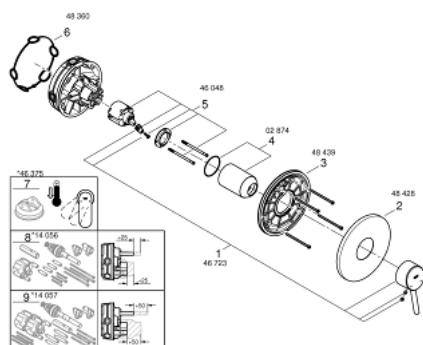

## 24 053 001 **CONCETTO JEDNORUČNA BATERIJA ZA TUŠ**

### PRODUCT DESCRIPTION

- Colour: chrome
- set za završnu instalaciju za GROHE Rapido SmartBox (35 600/35 604)
- GROHE SilkMove 46 mm keramički mešač
- GROHE LongLife premaz
- zidna rozetna s GROHE FastFixation (skriveno zatvaranje, skriveno pričvršćenje)
- metal escutcheon, retroactively 6° adjustable
- metalna ručica
- without roughing-in set 35 600/35 604 (please order separately)
- flow performance: outlet B or C = 30 l/min

### **SPARE PARTS**, јул 2017 – now

- 1: Ručica (Spare part-nr. 46723000)
  - 2: Rozeta (Spare part-nr. 48428000)
  - 3: Instalaciona ploča (Spare part-nr. 48439000)
  - 4: Poklopac (Spare part-nr. 06874000)
  - 5: Mešač (Spare part-nr. 46048000)
  - 6: Dichtung (Spare part-nr. 48360000)
  - 7: Limitor temperature (Spare part-nr. 46375000)\*
  - 8: Universal extension set single-lever mixers, 25 mm (Spare part-nr. 14056000 )\*
  - 9: Universal extension set single-lever mixers, 50 mm (Spare part-nr. 14057000 )\*
- \* Optional accessories