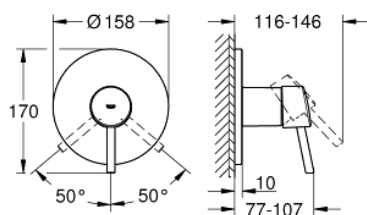

### PRODUCT DESCRIPTION

- Colour: chrome
- set za završnu instalaciju za GROHE Rapido SmartBox (35 600/35 604)
- GROHE SilkMove 46 mm keramički mešač
- GROHE LongLife premaz
- zidna rozetna s GROHE FastFixation (skriveno zatvaranje, skriveno pričvršćenje)
- metal escutcheon, retroactively 6° adjustable
- metalna ručica
- without roughing-in set 35 600/35 604 (please order separately)
- flow performance: outlet B or C = 30 l/min