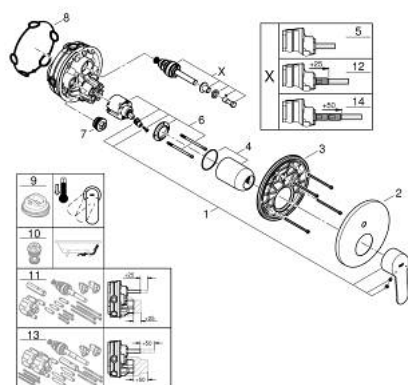

### PRODUCT DESCRIPTION

- Colour: chrome
- set za završnu instalaciju za GROHE Rapido SmartBox (35 600/35 604)
- GROHE SilkMove 46 mm keramički mešač
- GROHE LongLife premaz
- zidna rozetna s GROHE FastFixation (skriveno zatvaranje, skriveno pričvršćenje)
- metal escutcheon, retroactively 6° adjustable
- metalna ručica
- automatic 2-way diverter
- without roughing-in set 35 600/35 604 (please order separately)
- flow performance: outlet B = 27 l/min, outlet C = 27 l/min

### SPARE PARTS, јул 2017 – now

- 1: Ručica (Spare part-nr. 46752000)
- 2: Rozeta (Spare part-nr. 48429000)
- 3: Instalaciona ploča (Spare part-nr. 48440000)
- 4: Poklopac (Spare part-nr. 02693000)
- 5: Prebacivač (Spare part-nr. 48442000)
- 6: Mešač (Spare part-nr. 46048000)
- 7: Nepovratni ventil (Spare part-nr. 49085000)
- 8: Dihtung (Spare part-nr. 48360000)
- 9: Limitor temperature (Spare part-nr. 46308000)\*
- 10: Backflow protection combination (EN1717) (Spare part-nr. 14055000)\*
- 11: Universal extension set single-lever mixers, 25 mm (Spare part-nr. 14056000)\*
- 12: Prebacivač (Spare part-nr. 48444000)\*
- 13: Universal extension set single-lever mixers, 50 mm (Spare part-nr. 14057000)\*
- 14: Prebacivač (Spare part-nr. 48445000)\*