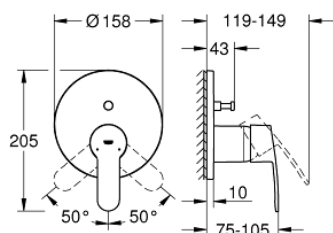

### PRODUCT DESCRIPTION

- Colour: chrome
- set za završnu instalaciju za GROHE Rapido SmartBox (35 600/35 604)
- GROHE SilkMove 46 mm keramički mešač
- GROHE LongLife premaz
- zidna rozetna s GROHE FastFixation (skriveno zatvaranje, skriveno pričvršćenje)
- metal escutcheon, retroactively 6° adjustable
- metalna ručica
- automatic 2-way diverter
- without roughing-in set 35 600/35 604 (please order separately)
- flow performance: outlet B = 27 l/min, outlet C = 27 l/min