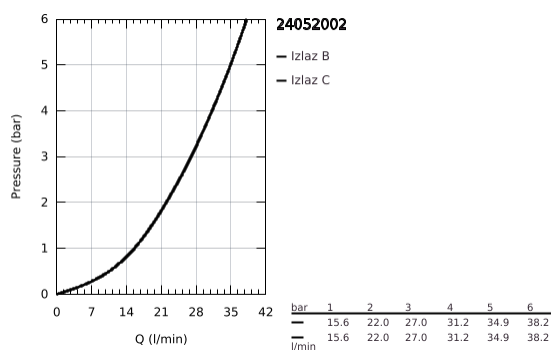

## 24 052 002 EUROSTYLE COSMOPOLITAN SINGLE-LEVER MIXER WITH 2-WAY DIVERTER

### PRODUCT DESCRIPTION

- Colour: chrome
- set za završnu instalaciju za GROHE Rapido SmartBox (35 600/35 604)
- GROHE SilkMove 46 mm keramički mešač
- GROHE LongLife premaz
- zidna rozetna s GROHE FastFixation (skriveno zatvaranje, skriveno pričvršćenje)
- metal escutcheon, retroactively 6° adjustable
- metalna ručica
- automatic 2-way diverter
- without roughing-in set 35 600/35 604 (please order separately)
- flow performance: outlet B = 27 l/min, outlet C = 27 l/min