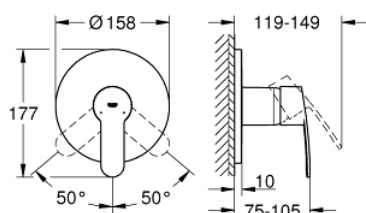

24 051 002 EUROSTYLE COSMOPOLITAN JEDNORUČNA BATERIJA ZA TUŠ

PRODUCT DESCRIPTION

- Colour: chrome
- set za završnu instalaciju za GROHE Rapido SmartBox (35 600/35 604)
- GROHE SilkMove 46 mm keramički mešač
- GROHE LongLife premaz
- zidna rozetna s GROHE FastFixation (skriveno zatvaranje, skriveno pričvršćenje)
- metal escutcheon, retroactively 6° adjustable
- metalna ručica
- without roughing-in set 35 600/35 604 (please order separately)
- flow performance: outlet B or C = 30 l/min

24 051 002 EUROSTYLE COSMOPOLITAN JEDNORUČNA BATERIJA ZA TUŠ

SPARE PARTS, јул 2017 – now

- 1: Ručica (Spare part-nr. 46752000)
 - 2: Rozeta (Spare part-nr. 48428000)
 - 3: Instalaciona ploča (Spare part-nr. 48439000)
 - 4: Poklopac (Spare part-nr. 02693000)
 - 5: Mešač (Spare part-nr. 46048000)
 - 6: Dichtung (Spare part-nr. 48360000)
 - 7: Limitor temperature (Spare part-nr. 46308000)*
 - 8: Universal extension set single-lever mixers, 25 mm (Spare part-nr. 14056000)*
 - 9: Universal extension set single-lever mixers, 50 mm (Spare part-nr. 14057000)*
- * Optional accessories