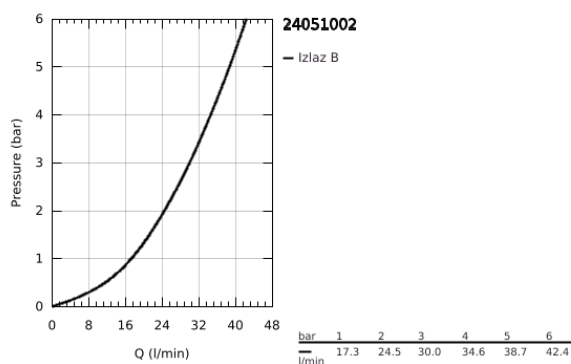

24 051 002 EUROSTYLE COSMOPOLITAN JEDNORUČNA BATERIJA ZA TUŠ

PRODUCT DESCRIPTION

- Colour: chrome
- set za završnu instalaciju za GROHE Rapido SmartBox (35 600/35 604)
- GROHE SilkMove 46 mm keramički mešač
- GROHE LongLife premaz
- zidna rozetna s GROHE FastFixation (skriveno zatvaranje, skriveno pričvršćenje)
- metal escutcheon, retroactively 6° adjustable
- metalna ručica
- without roughing-in set 35 600/35 604 (please order separately)
- flow performance: outlet B or C = 30 l/min

24 051 002 EUROSTYLE COSMOPOLITAN JEDNORUČNA BATERIJA ZA TUŠ

SPARE PARTS, јул 2017 – now

- 1: Ručica (Spare part-nr. 46752000)
 - 2: Rozeta (Spare part-nr. 48428000)
 - 3: Instalaciona ploča (Spare part-nr. 48439000)
 - 4: Poklopac (Spare part-nr. 02693000)
 - 5: Mešač (Spare part-nr. 46048000)
 - 6: Dichtung (Spare part-nr. 48360000)
 - 7: Limitor temperature (Spare part-nr. 46308000)*
 - 8: Universal extension set single-lever mixers, 25 mm (Spare part-nr. 14056000)*
 - 9: Universal extension set single-lever mixers, 50 mm (Spare part-nr. 14057000)*
- * Optional accessories