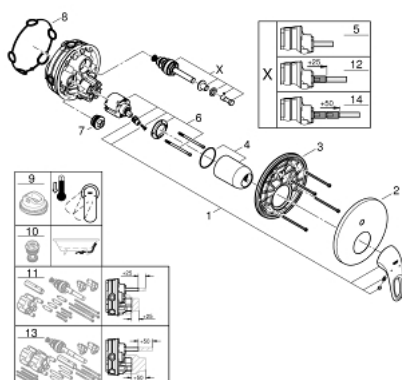

24 049 LS3 EUROSTYLE SINGLE-LEVER MIXER WITH 2-WAY DIVERTER

PRODUCT DESCRIPTION

- Colour: moon white
- set za završnu instalaciju za GROHE Rapido SmartBox (35 600/35 604)
- GROHE SilkMove 46 mm keramički mešač
- GROHE LongLife premaz
- zidna rozetna s FastFixation(skriveno zatvaranje, skriveno pričvršćenje)
- metal escutcheon, retroactively 6° adjustable
- metalna ručica
- automatic 2-way diverter
- flow performance: outlet B = 27 l/min, outlet C = 27 l/min
- bez ugradnog seta

24 049 LS3 EUROSTYLE SINGLE-LEVER MIXER WITH 2-WAY DIVERTER

SPARE PARTS, јул 2017 – now

- 1: Ručica (Spare part-nr. 46940LS0)
- 2: Rozeta (Spare part-nr. 48429LS0)
- 3: Instalaciona ploča (Spare part-nr. 48440000)
- 4: Poklopac (Spare part-nr. 02693LS0)
- 5: Prebacivač (Spare part-nr. 48442000)
- 6: Mešač (Spare part-nr. 46048000)
- 7: Nepovratni ventil (Spare part-nr. 49085000)
- 8: Dihtung (Spare part-nr. 48360000)
- 9: Limitor temperature (Spare part-nr. 46308000)*
- 10: Backflow protection combination (EN1717) (Spare part-nr. 14055000)*
- 11: Universal extension set single-lever mixers, 25 mm (Spare part-nr. 14056000)*
- 12: Prebacivač (Spare part-nr. 48444000)*
- 13: Universal extension set single-lever mixers, 50 mm (Spare part-nr. 14057000)*
- 14: Prebacivač (Spare part-nr. 48445000)*