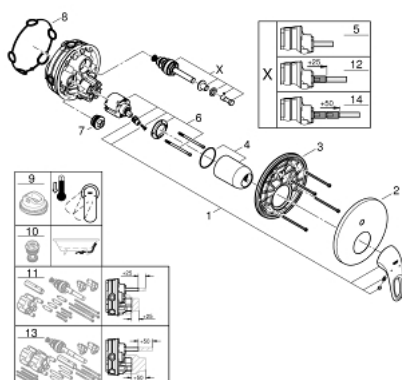

24 049 LS3 EUROSTYLE SINGLE-LEVER MIXER WITH 2-WAY DIVERTER

PRODUCT DESCRIPTION

- Colour: moon white
- set za završnu instalaciju za GROHE Rapido SmartBox (35 600/35 604)
- GROHE SilkMove 46 mm keramički mešač
- GROHE LongLife premaz
- zidna rozetna s GROHE FastFixation (skriveno zatvaranje, skriveno pričvršćenje)
- metal escutcheon, retroactively 6° adjustable
- metalna ručica
- automatic 2-way diverter
- flow performance: outlet B = 27 l/min, outlet C = 27 l/min
- bez ugradnog seta

24 049 LS3 EUROSTYLE SINGLE-LEVER MIXER WITH 2-WAY DIVERTER

SPARE PARTS, јул 2017 – now

- 1: Ručica (Spare part-nr. 46940LS0)
- 2: Rozeta (Spare part-nr. 48429LS0)
- 3: Instalaciona ploča (Spare part-nr. 48440000)
- 4: Poklopac (Spare part-nr. 02693LS0)
- 5: Prebacivač (Spare part-nr. 48442000)
- 6: Mešač (Spare part-nr. 46048000)
- 7: Nepovratni ventil (Spare part-nr. 49085000)
- 8: Dihtung (Spare part-nr. 48360000)
- 9: Limitator temperature (Spare part-nr. 46308000)*
- 10: Backflow protection combination (EN1717) (Spare part-nr. 14055000)*
- 11: Universal extension set single-lever mixers, 25 mm (Spare part-nr. 14056000)*
- 12: Prebacivač (Spare part-nr. 48444000)*
- 13: Universal extension set single-lever mixers, 50 mm (Spare part-nr. 14057000)*
- 14: Prebacivač (Spare part-nr. 48445000)*