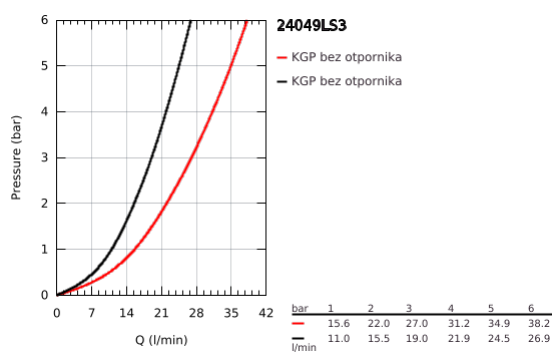

24 049 LS3 EUROSTYLE SINGLE-LEVER MIXER WITH 2-WAY DIVERTER

PRODUCT DESCRIPTION

- Colour: moon white
- set za završnu instalaciju za GROHE Rapido SmartBox (35 600/35 604)
- GROHE SilkMove 46 mm keramički mešač
- GROHE LongLife premaz
- zidna rozetna s FastFixation(skriveno zatvaranje, skriveno pričvršćenje)
- metal escutcheon, retroactively 6° adjustable
- metalna ručica
- automatic 2-way diverter
- flow performance: outlet B = 27 l/min, outlet C = 27 l/min
- bez ugradnog seta

24 049 LS3 EUROSTYLE SINGLE-LEVER MIXER WITH 2-WAY DIVERTER

SPARE PARTS, јул 2017 – now

- 1: Ručica (Spare part-nr. 46940LS0)
- 2: Rozeta (Spare part-nr. 48429LS0)
- 3: Instalaciona ploča (Spare part-nr. 48440000)
- 4: Poklopac (Spare part-nr. 02693LS0)
- 5: Prebacivač (Spare part-nr. 48442000)
- 6: Mešač (Spare part-nr. 46048000)
- 7: Nepovratni ventil (Spare part-nr. 49085000)
- 8: Dihtung (Spare part-nr. 48360000)
- 9: Limitor temperature (Spare part-nr. 46308000)*
- 10: Backflow protection combination (EN1717) (Spare part-nr. 14055000)*
- 11: Universal extension set single-lever mixers, 25 mm (Spare part-nr. 14056000)*
- 12: Prebacivač (Spare part-nr. 48444000)*
- 13: Universal extension set single-lever mixers, 50 mm (Spare part-nr. 14057000)*
- 14: Prebacivač (Spare part-nr. 48445000)*