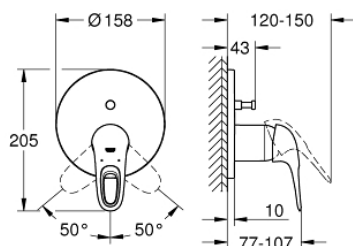

24 049 LS3 EUROSTYLE SINGLE-LEVER MIXER WITH 2-WAY DIVERTER

PRODUCT DESCRIPTION

- Colour: moon white
- set za završnu instalaciju za GROHE Rapido SmartBox (35 600/35 604)
- GROHE SilkMove 46 mm keramički mešač
- GROHE LongLife premaz
- zidna rozetna s GROHE FastFixation (skriveno zatvaranje, skriveno pričvršćenje)
- metal escutcheon, retroactively 6° adjustable
- metalna ručica
- automatic 2-way diverter
- flow performance: outlet B = 27 l/min, outlet C = 27 l/min
- bez ugradnog seta

24 049 LS3 EUROSTYLE SINGLE-LEVER MIXER WITH 2-WAY DIVERTER

SPARE PARTS, јул 2017 – now

- 1: Ručica (Spare part-nr. 46940LS0)
- 2: Rozeta (Spare part-nr. 48429LS0)
- 3: Instalaciona ploča (Spare part-nr. 48440000)
- 4: Poklopac (Spare part-nr. 02693LS0)
- 5: Prebacivač (Spare part-nr. 48442000)
- 6: Mešač (Spare part-nr. 46048000)
- 7: Nepovratni ventil (Spare part-nr. 49085000)
- 8: Dihtung (Spare part-nr. 48360000)
- 9: Limitator temperature (Spare part-nr. 46308000)*
- 10: Backflow protection combination (EN1717) (Spare part-nr. 14055000)*
- 11: Universal extension set single-lever mixers, 25 mm (Spare part-nr. 14056000)*
- 12: Prebacivač (Spare part-nr. 48444000)*
- 13: Universal extension set single-lever mixers, 50 mm (Spare part-nr. 14057000)*
- 14: Prebacivač (Spare part-nr. 48445000)*