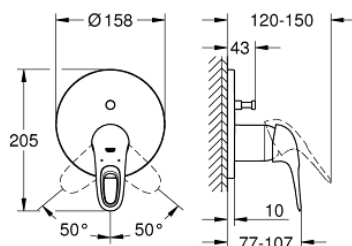

24 049 LS3 EUROSTYLE SINGLE-LEVER MIXER WITH 2-WAY DIVERTER

PRODUCT DESCRIPTION

- Colour: moon white
- set za završnu instalaciju za GROHE Rapido SmartBox (35 600/35 604)
- GROHE SilkMove 46 mm keramički mešač
- GROHE LongLife premaz
- zidna rozetna s FastFixation(skriveno zatvaranje, skriveno pričvršćenje)
- metal escutcheon, retroactively 6° adjustable
- metalna ručica
- automatic 2-way diverter
- flow performance: outlet B = 27 l/min, outlet C = 27 l/min
- bez ugradnog seta

24 049 LS3 EUROSTYLE SINGLE-LEVER MIXER WITH 2-WAY DIVERTER

SPARE PARTS, јул 2017 – now

- 1: Ručica (Spare part-nr. 46940LS0)
- 2: Rozeta (Spare part-nr. 48429LS0)
- 3: Instalaciona ploča (Spare part-nr. 48440000)
- 4: Poklopac (Spare part-nr. 02693LS0)
- 5: Prebacivač (Spare part-nr. 48442000)
- 6: Mešač (Spare part-nr. 46048000)
- 7: Nepovratni ventil (Spare part-nr. 49085000)
- 8: Dihtung (Spare part-nr. 48360000)
- 9: Limitor temperature (Spare part-nr. 46308000)*
- 10: Backflow protection combination (EN1717) (Spare part-nr. 14055000)*
- 11: Universal extension set single-lever mixers, 25 mm (Spare part-nr. 14056000)*
- 12: Prebacivač (Spare part-nr. 48444000)*
- 13: Universal extension set single-lever mixers, 50 mm (Spare part-nr. 14057000)*
- 14: Prebacivač (Spare part-nr. 48445000)*