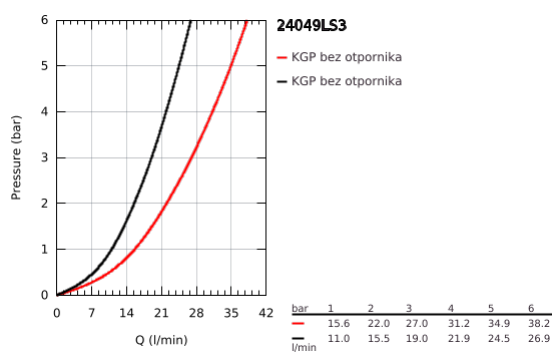

24 049 LS3 EUROSTYLE SINGLE-LEVER MIXER WITH 2-WAY DIVERTER

PRODUCT DESCRIPTION

- Colour: moon white
- set za završnu instalaciju za GROHE Rapido SmartBox (35 600/35 604)
- GROHE SilkMove 46 mm keramički mešač
- GROHE LongLife premaz
- zidna rozetna s GROHE FastFixation (skriveno zatvaranje, skriveno pričvršćenje)
- metal escutcheon, retroactively 6° adjustable
- metalna ručica
- automatic 2-way diverter
- flow performance: outlet B = 27 l/min, outlet C = 27 l/min
- bez ugradnog seta

24 049 LS3 EUROSTYLE SINGLE-LEVER MIXER WITH 2-WAY DIVERTER

SPARE PARTS, јул 2017 – now

- 1: Ručica (Spare part-nr. 46940LS0)
- 2: Rozeta (Spare part-nr. 48429LS0)
- 3: Instalaciona ploča (Spare part-nr. 48440000)
- 4: Poklopac (Spare part-nr. 02693LS0)
- 5: Prebacivač (Spare part-nr. 48442000)
- 6: Mešač (Spare part-nr. 46048000)
- 7: Nepovratni ventil (Spare part-nr. 49085000)
- 8: Dihtung (Spare part-nr. 48360000)
- 9: Limitator temperature (Spare part-nr. 46308000)*
- 10: Backflow protection combination (EN1717) (Spare part-nr. 14055000)*
- 11: Universal extension set single-lever mixers, 25 mm (Spare part-nr. 14056000)*
- 12: Prebacivač (Spare part-nr. 48444000)*
- 13: Universal extension set single-lever mixers, 50 mm (Spare part-nr. 14057000)*
- 14: Prebacivač (Spare part-nr. 48445000)*