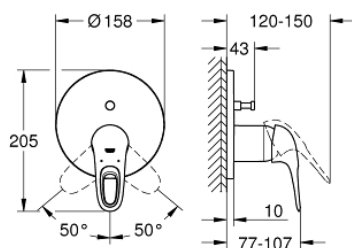

## 24 049 003 EUROSTYLE SINGLE-LEVER MIXER WITH 2-WAY DIVERTER

### PRODUCT DESCRIPTION

- Colour: chrome
- set za završnu instalaciju za GROHE Rapido SmartBox (35 600/35 604)
- GROHE SilkMove 46 mm keramički mešač
- GROHE LongLife premaz
- zidna rozetna s FastFixation(skriveno zatvaranje, skriveno pričvršćenje)
- metal escutcheon, retroactively 6° adjustable
- metalna ručica
- automatic 2-way diverter
- without roughing-in set 35 600/35 604 (please order separately)
- flow performance: outlet B = 27 l/min, outlet C = 27 l/min