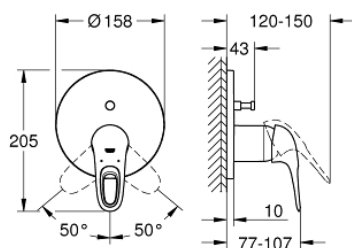

24 049 003 EUROSTYLE SINGLE-LEVER MIXER WITH 2-WAY DIVERTER

PRODUCT DESCRIPTION

- Colour: chrome
- set za završnu instalaciju za GROHE Rapido SmartBox (35 600/35 604)
- GROHE SilkMove 46 mm keramički mešač
- GROHE LongLife premaz
- zidna rozetna s GROHE FastFixation (skriveno zatvaranje, skriveno pričvršćenje)
- metal escutcheon, retroactively 6° adjustable
- metalna ručica
- automatic 2-way diverter
- without roughing-in set 35 600/35 604 (please order separately)
- flow performance: outlet B = 27 l/min, outlet C = 27 l/min

24 049 003 EUROSTYLE SINGLE-LEVER MIXER WITH 2-WAY DIVERTER

SPARE PARTS, јул 2017 – now

- 1: Ručica (Spare part-nr. 46940000)
 - 2: Rozeta (Spare part-nr. 48429000)
 - 3: Instalaciona ploča (Spare part-nr. 48440000)
 - 4: Poklopac (Spare part-nr. 02693000)
 - 5: Prebacivač (Spare part-nr. 48442000)
 - 6: Mešač (Spare part-nr. 46048000)
 - 7: Nepovratni ventil (Spare part-nr. 49085000)
 - 8: Dihtung (Spare part-nr. 48360000)
 - 9: Limitator temperature (Spare part-nr. 46308000)*
 - 10: Backflow protection combination (EN1717) (Spare part-nr. 14055000)*
 - 11: Universal extension set single-lever mixers, 25 mm (Spare part-nr. 14056000)*
 - 12: Prebacivač (Spare part-nr. 48444000)*
 - 13: Universal extension set single-lever mixers, 50 mm (Spare part-nr. 14057000)*
 - 14: Prebacivač (Spare part-nr. 48445000)*
- * Optional accessories