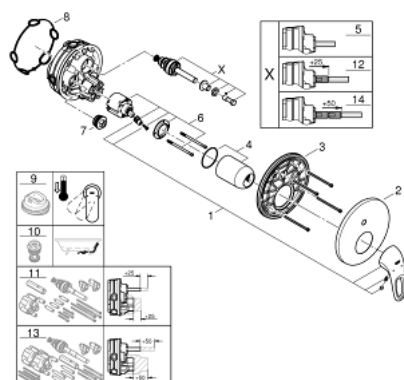

## 24 049 003 EUROSTYLE SINGLE-LEVER MIXER WITH 2-WAY DIVERTER

### PRODUCT DESCRIPTION

- Colour: chrome
- set za završnu instalaciju za GROHE Rapido SmartBox (35 600/35 604)
- GROHE SilkMove 46 mm keramički mešač
- GROHE LongLife premaz
- zidna rozetna s FastFixation(skriveno zatvaranje, skriveno pričvršćenje)
- metal escutcheon, retroactively 6° adjustable
- metalna ručica
- automatic 2-way diverter
- without roughing-in set 35 600/35 604 (please order separately)
- flow performance: outlet B = 27 l/min, outlet C = 27 l/min

### SPARE PARTS, јул 2017 – now

- 1: Ručica (Spare part-nr. 46940000)
  - 2: Rozeta (Spare part-nr. 48429000)
  - 3: Instalaciona ploča (Spare part-nr. 48440000)
  - 4: Poklopac (Spare part-nr. 02693000)
  - 5: Prebacivač (Spare part-nr. 48442000)
  - 6: Mešač (Spare part-nr. 46048000)
  - 7: Nepovratni ventil (Spare part-nr. 49085000)
  - 8: Dihtung (Spare part-nr. 48360000)
  - 9: Limitator temperature (Spare part-nr. 46308000)\*
  - 10: Backflow protection combination (EN1717) (Spare part-nr. 14055000)\*
  - 11: Universal extension set single-lever mixers, 25 mm (Spare part-nr. 14056000)\*
  - 12: Prebacivač (Spare part-nr. 48444000)\*
  - 13: Universal extension set single-lever mixers, 50 mm (Spare part-nr. 14057000)\*
  - 14: Prebacivač (Spare part-nr. 48445000)\*
- \* Optional accessories