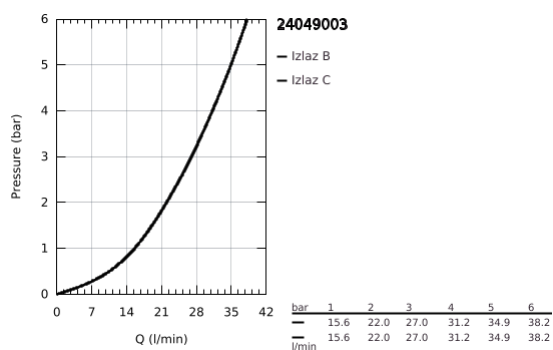

## 24 049 003 EUROSTYLE SINGLE-LEVER MIXER WITH 2-WAY DIVERTER

### PRODUCT DESCRIPTION

- Colour: chrome
- set za završnu instalaciju za GROHE Rapido SmartBox (35 600/35 604)
- GROHE SilkMove 46 mm keramički mešač
- GROHE LongLife premaz
- zidna rozetna s FastFixation(skriveno zatvaranje, skriveno pričvršćenje)
- metal escutcheon, retroactively 6° adjustable
- metalna ručica
- automatic 2-way diverter
- without roughing-in set 35 600/35 604 (please order separately)
- flow performance: outlet B = 27 l/min, outlet C = 27 l/min