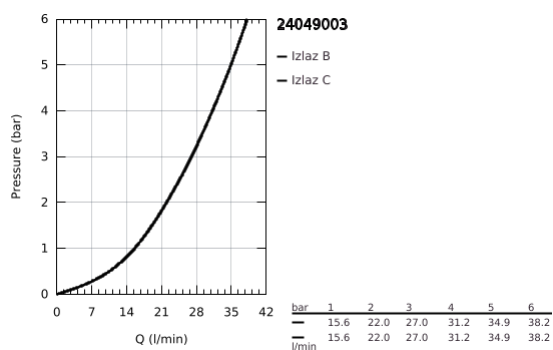

24 049 003 EUROSTYLE SINGLE-LEVER MIXER WITH 2-WAY DIVERTER

PRODUCT DESCRIPTION

- Colour: chrome
- set za završnu instalaciju za GROHE Rapido SmartBox (35 600/35 604)
- GROHE SilkMove 46 mm keramički mešač
- GROHE LongLife premaz
- zidna rozetna s GROHE FastFixation (skriveno zatvaranje, skriveno pričvršćenje)
- metal escutcheon, retroactively 6° adjustable
- metalna ručica
- automatic 2-way diverter
- without roughing-in set 35 600/35 604 (please order separately)
- flow performance: outlet B = 27 l/min, outlet C = 27 l/min

24 049 003 EUROSTYLE SINGLE-LEVER MIXER WITH 2-WAY DIVERTER

SPARE PARTS, јул 2017 – now

- 1: Ručica (Spare part-nr. 46940000)
 - 2: Rozeta (Spare part-nr. 48429000)
 - 3: Instalaciona ploča (Spare part-nr. 48440000)
 - 4: Poklopac (Spare part-nr. 02693000)
 - 5: Prebacivač (Spare part-nr. 48442000)
 - 6: Mešač (Spare part-nr. 46048000)
 - 7: Nepovratni ventil (Spare part-nr. 49085000)
 - 8: Dihtung (Spare part-nr. 48360000)
 - 9: Limitator temperature (Spare part-nr. 46308000)*
 - 10: Backflow protection combination (EN1717) (Spare part-nr. 14055000)*
 - 11: Universal extension set single-lever mixers, 25 mm (Spare part-nr. 14056000)*
 - 12: Prebacivač (Spare part-nr. 48444000)*
 - 13: Universal extension set single-lever mixers, 50 mm (Spare part-nr. 14057000)*
 - 14: Prebacivač (Spare part-nr. 48445000)*
- * Optional accessories