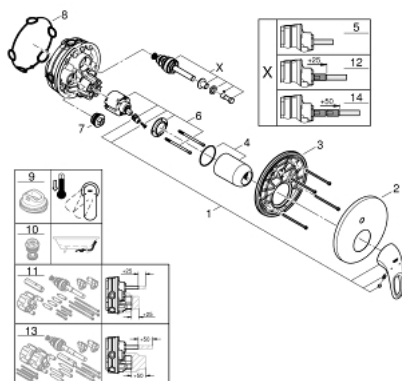

24 049 003 EUROSTYLE SINGLE-LEVER MIXER WITH 2-WAY DIVERTER

PRODUCT DESCRIPTION

- Colour: chrome
- set za završnu instalaciju za GROHE Rapido SmartBox (35 600/35 604)
- GROHE SilkMove 46 mm keramički mešač
- GROHE LongLife premaz
- zidna rozetna s GROHE FastFixation (skriveno zatvaranje, skriveno pričvršćenje)
- metal escutcheon, retroactively 6° adjustable
- metalna ručica
- automatic 2-way diverter
- without roughing-in set 35 600/35 604 (please order separately)
- flow performance: outlet B = 27 l/min, outlet C = 27 l/min

24 049 003 EUROSTYLE SINGLE-LEVER MIXER WITH 2-WAY DIVERTER

SPARE PARTS, јул 2017 – now

- 1: Ručica (Spare part-nr. 46940000)
 - 2: Rozeta (Spare part-nr. 48429000)
 - 3: Instalaciona ploča (Spare part-nr. 48440000)
 - 4: Poklopac (Spare part-nr. 02693000)
 - 5: Prebacivač (Spare part-nr. 48442000)
 - 6: Mešač (Spare part-nr. 46048000)
 - 7: Nepovratni ventil (Spare part-nr. 49085000)
 - 8: Dihtung (Spare part-nr. 48360000)
 - 9: Limitator temperature (Spare part-nr. 46308000)*
 - 10: Backflow protection combination (EN1717) (Spare part-nr. 14055000)*
 - 11: Universal extension set single-lever mixers, 25 mm (Spare part-nr. 14056000)*
 - 12: Prebacivač (Spare part-nr. 48444000)*
 - 13: Universal extension set single-lever mixers, 50 mm (Spare part-nr. 14057000)*
 - 14: Prebacivač (Spare part-nr. 48445000)*
- * Optional accessories