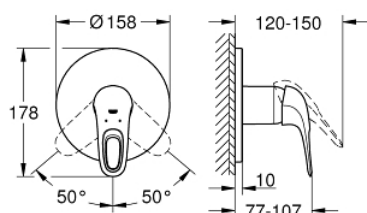

24 048 LS3 EUROSTYLE JEDNORUČNA BATERIJA ZA TUŠ

PRODUCT DESCRIPTION

- Colour: moon white
- set za završnu instalaciju za GROHE Rapido SmartBox (35 600/35 604)
- GROHE SilkMove 46 mm keramički mešač
- GROHE LongLife premaz
- zidna rozetna s GROHE FastFixation (skriveno zatvaranje, skriveno pričvršćenje)
- metal escutcheon, retroactively 6° adjustable
- metalna ručica
- flow performance: outlet B or C = 30 l/min
- bez ugradnog seta

24 048 LS3 EUROSTYLE JEDNORUČNA BATERIJA ZA TUŠ

SPARE PARTS, јул 2017 – now

- 1: Ručica (Spare part-nr. 46940LS0)
 - 2: Rozeta (Spare part-nr. 48428LS0)
 - 3: Instalaciona ploča (Spare part-nr. 48439000)
 - 4: Poklopac (Spare part-nr. 02693LS0)
 - 5: Mešač (Spare part-nr. 46048000)
 - 6: Dihtung (Spare part-nr. 48360000)
 - 7: Limitor temperature (Spare part-nr. 46308000)*
 - 8: Universal extension set single-lever mixers, 25 mm (Spare part-nr. 14056000)*
 - 9: Universal extension set single-lever mixers, 50 mm (Spare part-nr. 14057000)*
- * Optional accessories