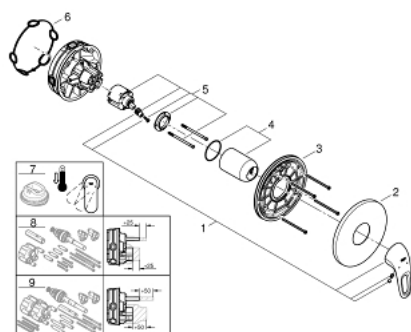

24 048 LS3 EUROSTYLE JEDNORUČNA BATERIJA ZA TUŠ

PRODUCT DESCRIPTION

- Colour: moon white
- set za završnu instalaciju za GROHE Rapido SmartBox (35 600/35 604)
- GROHE SilkMove 46 mm keramički mešač
- GROHE LongLife premaz
- zidna rozetna s GROHE FastFixation (skriveno zatvaranje, skriveno pričvršćenje)
- metal escutcheon, retroactively 6° adjustable
- metalna ručica
- flow performance: outlet B or C = 30 l/min
- bez ugradnog seta

24 048 LS3 EUROSTYLE JEDNORUČNA BATERIJA ZA TUŠ

SPARE PARTS, јул 2017 – now

- 1: Ručica (Spare part-nr. 46940LS0)
 - 2: Rozeta (Spare part-nr. 48428LS0)
 - 3: Instalaciona ploča (Spare part-nr. 48439000)
 - 4: Poklopac (Spare part-nr. 02693LS0)
 - 5: Mešač (Spare part-nr. 46048000)
 - 6: Dihtung (Spare part-nr. 48360000)
 - 7: Limitor temperature (Spare part-nr. 46308000)*
 - 8: Universal extension set single-lever mixers, 25 mm (Spare part-nr. 14056000)*
 - 9: Universal extension set single-lever mixers, 50 mm (Spare part-nr. 14057000)*
- * Optional accessories