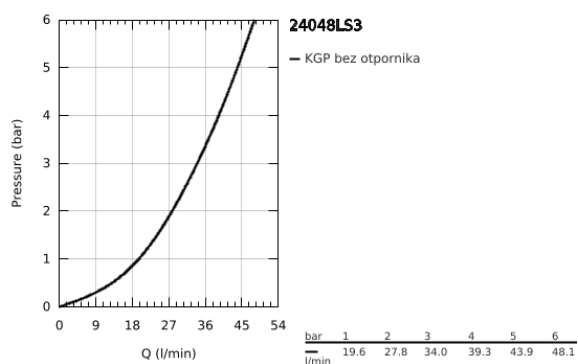

24 048 LS3 EUROSTYLE JEDNORUČNA BATERIJA ZA TUŠ

PRODUCT DESCRIPTION

- Colour: moon white
- set za završnu instalaciju za GROHE Rapido SmartBox (35 600/35 604)
- GROHE SilkMove 46 mm keramički mešač
- GROHE LongLife premaz
- zidna rozetna s GROHE FastFixation (skriveno zatvaranje, skriveno pričvršćenje)
- metal escutcheon, retroactively 6° adjustable
- metalna ručica
- flow performance: outlet B or C = 30 l/min
- bez ugradnog seta