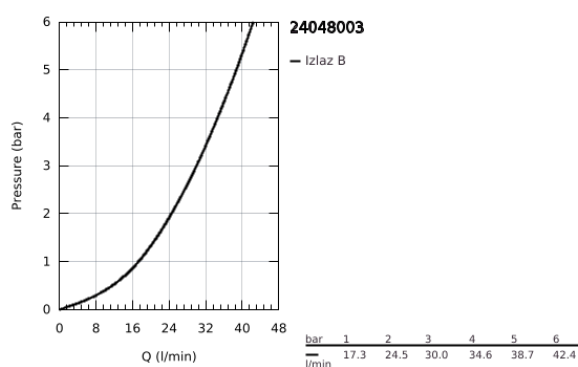

### PRODUCT DESCRIPTION

- Colour: chrome
- set za završnu instalaciju za GROHE Rapido SmartBox (35 600/35 604)
- GROHE SilkMove 46 mm keramički mešač
- GROHE LongLife premaz
- zidna rozetna s GROHE FastFixation (skriveno zatvaranje, skriveno pričvršćenje)
- metal escutcheon, retroactively 6° adjustable
- metalna ručica
- without roughing-in set 35 600/35 604 (please order separately)
- flow performance: outlet B or C = 30 l/min