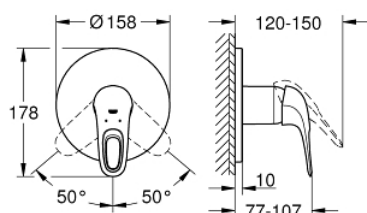

### PRODUCT DESCRIPTION

- Colour: chrome
- set za završnu instalaciju za GROHE Rapido SmartBox (35 600/35 604)
- GROHE SilkMove 46 mm keramički mešač
- GROHE LongLife premaz
- zidna rozetna s GROHE FastFixation (skriveno zatvaranje, skriveno pričvršćenje)
- metal escutcheon, retroactively 6° adjustable
- metalna ručica
- without roughing-in set 35 600/35 604 (please order separately)
- flow performance: outlet B or C = 30 l/min