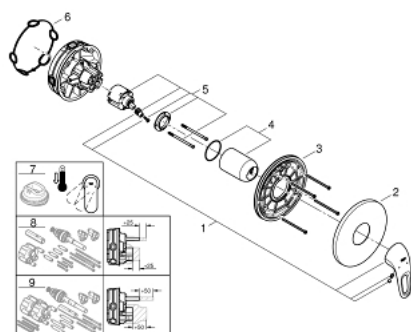

### PRODUCT DESCRIPTION

- Colour: chrome
- set za završnu instalaciju za GROHE Rapido SmartBox (35 600/35 604)
- GROHE SilkMove 46 mm keramički mešač
- GROHE LongLife premaz
- zidna rozetna s GROHE FastFixation (skriveno zatvaranje, skriveno pričvršćenje)
- metal escutcheon, retroactively 6° adjustable
- metalna ručica
- without roughing-in set 35 600/35 604 (please order separately)
- flow performance: outlet B or C = 30 l/min

### SPARE PARTS, júl 2017 – now

- 1: Ručica (Spare part-nr. 46940000)
  - 2: Rozeta (Spare part-nr. 48428000)
  - 3: Instalaciona ploča (Spare part-nr. 48439000)
  - 4: Poklopac (Spare part-nr. 02693000)
  - 5: Mešač (Spare part-nr. 46048000)
  - 6: Dichtung (Spare part-nr. 48360000)
  - 7: Limitor temperature (Spare part-nr. 46308000)\*
  - 8: Universal extension set single-lever mixers, 25 mm (Spare part-nr. 14056000)\*
  - 9: Universal extension set single-lever mixers, 50 mm (Spare part-nr. 14057000)\*
- \* Optional accessories