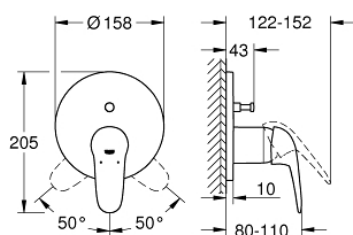

24 047 003 EUROSTYLE SINGLE-LEVER MIXER WITH 2-WAY DIVERTER

PRODUCT DESCRIPTION

- Colour: chrome
- set za završnu instalaciju za GROHE Rapido SmartBox (35 600/35 604)
- GROHE SilkMove 46 mm keramički mešač
- GROHE LongLife premaz
- zidna rozetna s GROHE FastFixation (skriveno zatvaranje, skriveno pričvršćenje)
- metal escutcheon, retroactively 6° adjustable
- metalna ručica
- automatic 2-way diverter
- without roughing-in set 35 600/35 604 (please order separately)
- flow performance: outlet B = 27 l/min, outlet C = 27 l/min

24 047 003 EUROSTYLE SINGLE-LEVER MIXER WITH 2-WAY DIVERTER

SPARE PARTS, јул 2017 – now

- 1: Solid metal lever (Spare part-nr. 46954000)
- 2: Rozeta (Spare part-nr. 48429000)
- 3: Instalaciona ploča (Spare part-nr. 48440000)
- 4: Poklopac (Spare part-nr. 02693000)
- 5: Prebacivač (Spare part-nr. 48442000)
- 6: Mešač (Spare part-nr. 46048000)
- 7: Nepovratni ventil (Spare part-nr. 49085000)
- 8: Dihtung (Spare part-nr. 48360000)
- 9: Limitor temperature (Spare part-nr. 46308000)*
- 10: Backflow protection combination (EN1717) (Spare part-nr. 14055000)*
- 11: Universal extension set single-lever mixers, 25 mm (Spare part-nr. 14056000)*
- 12: Prebacivač (Spare part-nr. 48444000)*
- 13: Universal extension set single-lever mixers, 50 mm (Spare part-nr. 14057000)*
- 14: Prebacivač (Spare part-nr. 48445000)*