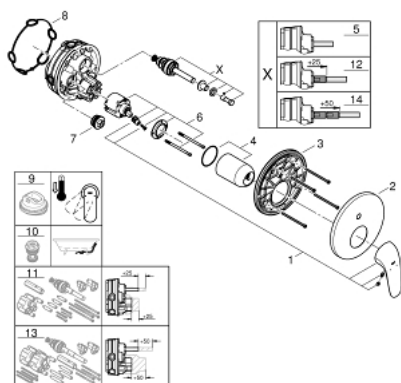

24 047 003 EUROSTYLE SINGLE-LEVER MIXER WITH 2-WAY DIVERTER

PRODUCT DESCRIPTION

- Colour: chrome
- set za završnu instalaciju za GROHE Rapido SmartBox (35 600/35 604)
- GROHE SilkMove 46 mm keramički mešač
- GROHE LongLife premaz
- zidna rozetna s GROHE FastFixation (skriveno zatvaranje, skriveno pričvršćenje)
- metal escutcheon, retroactively 6° adjustable
- metalna ručica
- automatic 2-way diverter
- without roughing-in set 35 600/35 604 (please order separately)
- flow performance: outlet B = 27 l/min, outlet C = 27 l/min

24 047 003 EUROSTYLE SINGLE-LEVER MIXER WITH 2-WAY DIVERTER

SPARE PARTS, јул 2017 – now

- 1: Solid metal lever (Spare part-nr. 46954000)
- 2: Rozeta (Spare part-nr. 48429000)
- 3: Instalaciona ploča (Spare part-nr. 48440000)
- 4: Poklopac (Spare part-nr. 02693000)
- 5: Prebacivač (Spare part-nr. 48442000)
- 6: Mešač (Spare part-nr. 46048000)
- 7: Nepovratni ventil (Spare part-nr. 49085000)
- 8: Dihtung (Spare part-nr. 48360000)
- 9: Limitor temperature (Spare part-nr. 46308000)*
- 10: Backflow protection combination (EN1717) (Spare part-nr. 14055000)*
- 11: Universal extension set single-lever mixers, 25 mm (Spare part-nr. 14056000)*
- 12: Prebacivač (Spare part-nr. 48444000)*
- 13: Universal extension set single-lever mixers, 50 mm (Spare part-nr. 14057000)*
- 14: Prebacivač (Spare part-nr. 48445000)*