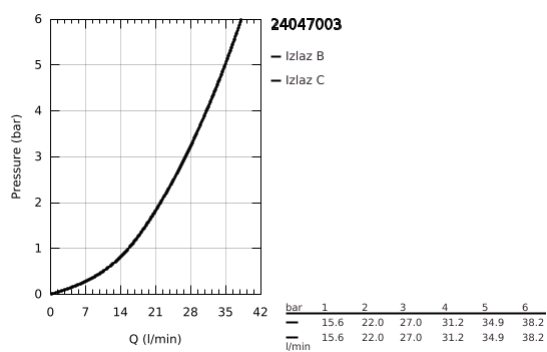

24 047 003 EUROSTYLE SINGLE-LEVER MIXER WITH 2-WAY DIVERTER

PRODUCT DESCRIPTION

- Colour: chrome
- set za završnu instalaciju za GROHE Rapido SmartBox (35 600/35 604)
- GROHE SilkMove 46 mm keramički mešač
- GROHE LongLife premaz
- zidna rozetna s GROHE FastFixation (skriveno zatvaranje, skriveno pričvršćenje)
- metal escutcheon, retroactively 6° adjustable
- metalna ručica
- automatic 2-way diverter
- without roughing-in set 35 600/35 604 (please order separately)
- flow performance: outlet B = 27 l/min, outlet C = 27 l/min

24 047 003 EUROSTYLE SINGLE-LEVER MIXER WITH 2-WAY DIVERTER

SPARE PARTS, јул 2017 – now

- 1: Solid metal lever (Spare part-nr. 46954000)
- 2: Rozeta (Spare part-nr. 48429000)
- 3: Instalaciona ploča (Spare part-nr. 48440000)
- 4: Poklopac (Spare part-nr. 02693000)
- 5: Prebacivač (Spare part-nr. 48442000)
- 6: Mešač (Spare part-nr. 46048000)
- 7: Nepovratni ventil (Spare part-nr. 49085000)
- 8: Dihtung (Spare part-nr. 48360000)
- 9: Limitor temperature (Spare part-nr. 46308000)*
- 10: Backflow protection combination (EN1717) (Spare part-nr. 14055000)*
- 11: Universal extension set single-lever mixers, 25 mm (Spare part-nr. 14056000)*
- 12: Prebacivač (Spare part-nr. 48444000)*
- 13: Universal extension set single-lever mixers, 50 mm (Spare part-nr. 14057000)*
- 14: Prebacivač (Spare part-nr. 48445000)*