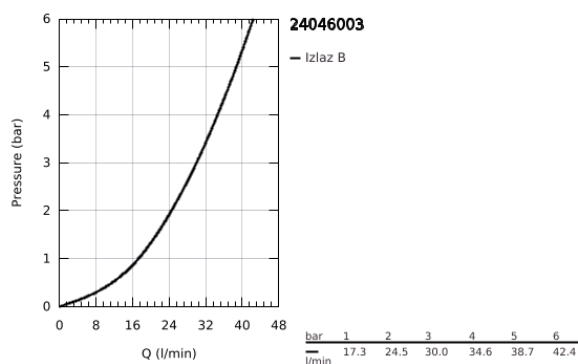

24 046 003 EUROSTYLE JEDNORUČNA BATERIJA ZA TUŠ

PRODUCT DESCRIPTION

- Colour: chrome
- set za završnu instalaciju za GROHE Rapido SmartBox (35 600/35 604)
- GROHE SilkMove 46 mm keramički mešač
- GROHE LongLife premaz
- zidna rozetna s GROHE FastFixation (skriveno zatvaranje, skriveno pričvršćenje)
- metal escutcheon, retroactively 6° adjustable
- metalna ručica
- without roughing-in set 35 600/35 604 (please order separately)
- flow performance: outlet B or C = 30 l/min