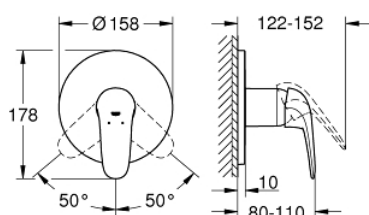

24 046 003 EUROSTYLE JEDNORUČNA BATERIJA ZA TUŠ

PRODUCT DESCRIPTION

- Colour: chrome
- set za završnu instalaciju za GROHE Rapido SmartBox (35 600/35 604)
- GROHE SilkMove 46 mm keramički mešač
- GROHE LongLife premaz
- zidna rozetna s GROHE FastFixation (skriveno zatvaranje, skriveno pričvršćenje)
- metal escutcheon, retroactively 6° adjustable
- metalna ručica
- without roughing-in set 35 600/35 604 (please order separately)
- flow performance: outlet B or C = 30 l/min

24 046 003 EUROSTYLE JEDNORUČNA BATERIJA ZA TUŠ

SPARE PARTS, јул 2017 – now

- 1: Solid metal lever (Spare part-nr. 46954000)
 - 2: Rozeta (Spare part-nr. 48428000)
 - 3: Instalaciona ploča (Spare part-nr. 48439000)
 - 4: Poklopac (Spare part-nr. 02693000)
 - 5: Mešač (Spare part-nr. 46048000)
 - 6: Dichtung (Spare part-nr. 48360000)
 - 7: Limitor temperature (Spare part-nr. 46308000)*
 - 8: Universal extension set single-lever mixers, 25 mm (Spare part-nr. 14056000)*
 - 9: Universal extension set single-lever mixers, 50 mm (Spare part-nr. 14057000)*
- * Optional accessories