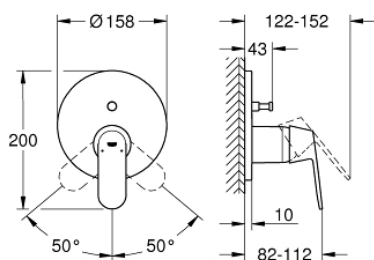

24 045 000 EUROSMART COSMOPOLITAN SINGLE-LEVER MIXER WITH 2-WAY DIVERTER

PRODUCT DESCRIPTION

- Colour: chrome
- set za završnu instalaciju za GROHE Rapido SmartBox (35 600/35 604)
- GROHE SilkMove 46 mm keramički mešač
- GROHE LongLife premaz
- zidna rozetna s GROHE FastFixation (skriveno zatvaranje, skriveno pričvršćenje)
- metal escutcheon, retroactively 6° adjustable
- metalna ručica
- automatic 2-way diverter
- without roughing-in set 35 600/35 604 (please order separately)
- flow performance: outlet B = 27 l/min, outlet C = 27 l/min

24 045 000 EUROSMART COSMOPOLITAN SINGLE-LEVER MIXER WITH 2-WAY DIVERTER

SPARE PARTS, јул 2017 – now

- 1: Ručica (Spare part-nr. 46682000)
- 2: Rozeta (Spare part-nr. 48429000)
- 3: Instalaciona ploča (Spare part-nr. 48440000)
- 4: Poklopac (Spare part-nr. 02693000)
- 5: Prebacivač (Spare part-nr. 48442000)
- 6: Mešač (Spare part-nr. 46048000)
- 7: Nepovratni ventil (Spare part-nr. 49085000)
- 8: Dihtung (Spare part-nr. 48360000)
- 9: Limitor temperature (Spare part-nr. 46308000)*
- 10: Backflow protection combination (EN1717) (Spare part-nr. 14055000)*
- 11: Universal extension set single-lever mixers, 25 mm (Spare part-nr. 14056000)*
- 12: Prebacivač (Spare part-nr. 48444000)*
- 13: Universal extension set single-lever mixers, 50 mm (Spare part-nr. 14057000)*
- 14: Prebacivač (Spare part-nr. 48445000)*