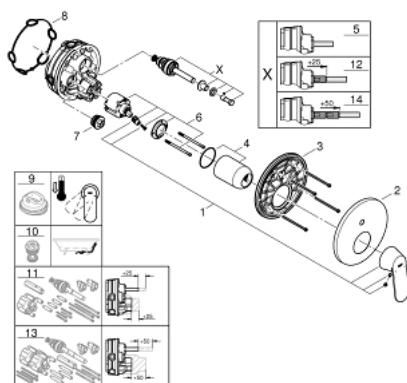

24 045 000 EUROSMART COSMOPOLITAN SINGLE-LEVER MIXER WITH 2-WAY DIVERTER

PRODUCT DESCRIPTION

- Colour: chrome
- set za završnu instalaciju za GROHE Rapido SmartBox (35 600/35 604)
- GROHE SilkMove 46 mm keramički mešač
- GROHE LongLife premaz
- zidna rozetna s GROHE FastFixation (skriveno zatvaranje, skriveno pričvršćenje)
- metal escutcheon, retroactively 6° adjustable
- metalna ručica
- automatic 2-way diverter
- without roughing-in set 35 600/35 604 (please order separately)
- flow performance: outlet B = 27 l/min, outlet C = 27 l/min

24 045 000 EUROSMART COSMOPOLITAN SINGLE-LEVER MIXER WITH 2-WAY DIVERTER

SPARE PARTS, јул 2017 – now

- 1: Ručica (Spare part-nr. 46682000)
- 2: Rozeta (Spare part-nr. 48429000)
- 3: Instalaciona ploča (Spare part-nr. 48440000)
- 4: Poklopac (Spare part-nr. 02693000)
- 5: Prebacivač (Spare part-nr. 48442000)
- 6: Mešač (Spare part-nr. 46048000)
- 7: Nepovratni ventil (Spare part-nr. 49085000)
- 8: Dihtung (Spare part-nr. 48360000)
- 9: Limitor temperature (Spare part-nr. 46308000)*
- 10: Backflow protection combination (EN1717) (Spare part-nr. 14055000)*
- 11: Universal extension set single-lever mixers, 25 mm (Spare part-nr. 14056000)*
- 12: Prebacivač (Spare part-nr. 48444000)*
- 13: Universal extension set single-lever mixers, 50 mm (Spare part-nr. 14057000)*
- 14: Prebacivač (Spare part-nr. 48445000)*