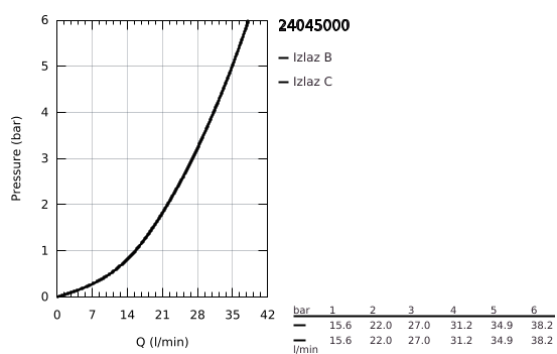

24 045 000 EUROSMART COSMOPOLITAN SINGLE-LEVER MIXER WITH 2-WAY DIVERTER

PRODUCT DESCRIPTION

- Colour: chrome
- set za završnu instalaciju za GROHE Rapido SmartBox (35 600/35 604)
- GROHE SilkMove 46 mm keramički mešač
- GROHE LongLife premaz
- zidna rozetna s GROHE FastFixation (skriveno zatvaranje, skriveno pričvršćenje)
- metal escutcheon, retroactively 6° adjustable
- metalna ručica
- automatic 2-way diverter
- without roughing-in set 35 600/35 604 (please order separately)
- flow performance: outlet B = 27 l/min, outlet C = 27 l/min

24 045 000 EUROSMART COSMOPOLITAN SINGLE-LEVER MIXER WITH 2-WAY DIVERTER

SPARE PARTS, јул 2017 – now

- 1: Ručica (Spare part-nr. 46682000)
- 2: Rozeta (Spare part-nr. 48429000)
- 3: Instalaciona ploča (Spare part-nr. 48440000)
- 4: Poklopac (Spare part-nr. 02693000)
- 5: Prebacivač (Spare part-nr. 48442000)
- 6: Mešač (Spare part-nr. 46048000)
- 7: Nepovratni ventil (Spare part-nr. 49085000)
- 8: Dihtung (Spare part-nr. 48360000)
- 9: Limitor temperature (Spare part-nr. 46308000)*
- 10: Backflow protection combination (EN1717) (Spare part-nr. 14055000)*
- 11: Universal extension set single-lever mixers, 25 mm (Spare part-nr. 14056000)*
- 12: Prebacivač (Spare part-nr. 48444000)*
- 13: Universal extension set single-lever mixers, 50 mm (Spare part-nr. 14057000)*
- 14: Prebacivač (Spare part-nr. 48445000)*