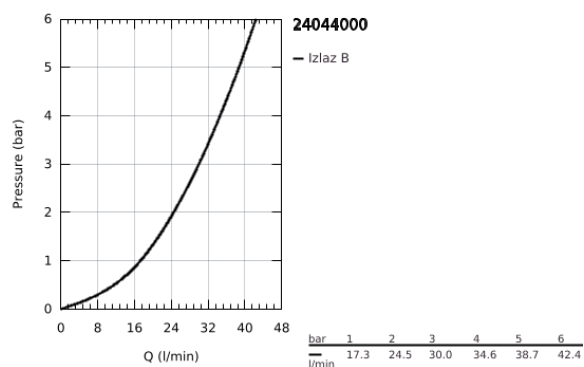

24 044 000 EUROSMART COSMOPOLITAN JEDNORUČNA BATERIJA ZA TUŠ

PRODUCT DESCRIPTION

- Colour: chrome
- set za završnu instalaciju za GROHE Rapido SmartBox (35 600/35 604)
- GROHE SilkMove 46 mm keramički mešač
- GROHE LongLife premaz
- zidna rozetna s GROHE FastFixation (skriveno zatvaranje, skriveno pričvršćenje)
- metal escutcheon, retroactively 6° adjustable
- metalna ručica
- without roughing-in set 35 600/35 604 (please order separately)
- flow performance: outlet B or C = 30 l/min

24 044 000 EUROSMART COSMOPOLITAN JEDNORUČNA BATERIJA ZA TUŠ

SPARE PARTS, јул 2017 – now

- 1: Ručica (Spare part-nr. 46682000)
 - 2: Rozeta (Spare part-nr. 48428000)
 - 3: Instalaciona ploča (Spare part-nr. 48439000)
 - 4: Poklopac (Spare part-nr. 02693000)
 - 5: Mešač (Spare part-nr. 46048000)
 - 6: Dichtung (Spare part-nr. 48360000)
 - 7: Limitor temperature (Spare part-nr. 46308000)*
 - 8: Universal extension set single-lever mixers, 25 mm (Spare part-nr. 14056000)*
 - 9: Universal extension set single-lever mixers, 50 mm (Spare part-nr. 14057000)*
- * Optional accessories