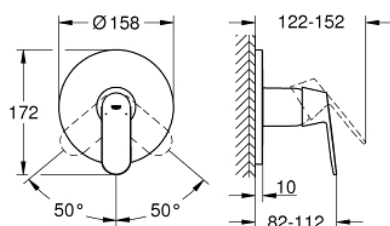

24 044 000 EUROSMART COSMOPOLITAN JEDNORUČNA BATERIJA ZA TUŠ

PRODUCT DESCRIPTION

- Colour: chrome
- set za završnu instalaciju za GROHE Rapido SmartBox (35 600/35 604)
- GROHE SilkMove 46 mm keramički mešač
- GROHE LongLife premaz
- zidna rozetna s GROHE FastFixation (skriveno zatvaranje, skriveno pričvršćenje)
- metal escutcheon, retroactively 6° adjustable
- metalna ručica
- without roughing-in set 35 600/35 604 (please order separately)
- flow performance: outlet B or C = 30 l/min

24 044 000 EUROSMART COSMOPOLITAN JEDNORUČNA BATERIJA ZA TUŠ

SPARE PARTS, јул 2017 – now

- 1: Ručica (Spare part-nr. 46682000)
 - 2: Rozeta (Spare part-nr. 48428000)
 - 3: Instalaciona ploča (Spare part-nr. 48439000)
 - 4: Poklopac (Spare part-nr. 02693000)
 - 5: Mešač (Spare part-nr. 46048000)
 - 6: Dichtung (Spare part-nr. 48360000)
 - 7: Limitor temperature (Spare part-nr. 46308000)*
 - 8: Universal extension set single-lever mixers, 25 mm (Spare part-nr. 14056000)*
 - 9: Universal extension set single-lever mixers, 50 mm (Spare part-nr. 14057000)*
- * Optional accessories