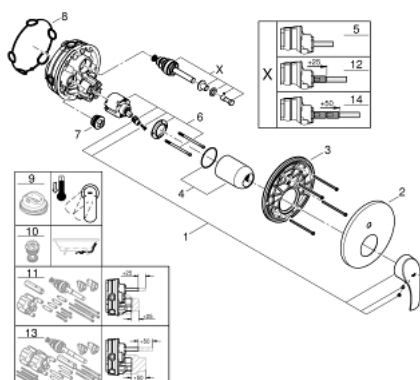

24 043 002 EUROSMART SINGLE-LEVER MIXER WITH 2-WAY DIVERTER

PRODUCT DESCRIPTION

- Colour: chrome
- set za završnu instalaciju za GROHE Rapido SmartBox (35 600/35 604)
- GROHE SilkMove 46 mm keramički mešač
- GROHE LongLife premaz
- zidna rozetna s GROHE FastFixation (skriveno zatvaranje, skriveno pričvršćenje)
- metal escutcheon, retroactively 6° adjustable
- metalna ručica
- automatic 2-way diverter
- flow performance: outlet B = 27 l/min, outlet C = 27 l/min
- bez ugradnog seta

24 043 002 EUROSMART SINGLE-LEVER MIXER WITH 2-WAY DIVERTER

SPARE PARTS, јул 2017 – now

- 1: Ručica (Spare part-nr. 46903000)
- 2: Rozeta (Spare part-nr. 48429000)
- 3: Instalaciona ploča (Spare part-nr. 48440000)
- 4: Poklopac (Spare part-nr. 02693000)
- 5: Prebacivač (Spare part-nr. 48442000)
- 6: Mešač (Spare part-nr. 46048000)
- 7: Nepovratni ventil (Spare part-nr. 49085000)
- 8: Dihtung (Spare part-nr. 48360000)
- 9: Limitor temperature (Spare part-nr. 46308000)*
- 10: Backflow protection combination (EN1717) (Spare part-nr. 14055000)*
- 11: Universal extension set single-lever mixers, 25 mm (Spare part-nr. 14056000)*
- 12: Prebacivač (Spare part-nr. 48444000)*
- 13: Universal extension set single-lever mixers, 50 mm (Spare part-nr. 14057000)*
- 14: Prebacivač (Spare part-nr. 48445000)*