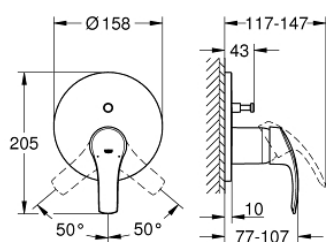

24 043 002 EUROSMART SINGLE-LEVER MIXER WITH 2-WAY DIVERTER

PRODUCT DESCRIPTION

- Colour: chrome
- set za završnu instalaciju za GROHE Rapido SmartBox (35 600/35 604)
- GROHE SilkMove 46 mm keramički mešač
- GROHE LongLife premaz
- zidna rozetna s GROHE FastFixation (skriveno zatvaranje, skriveno pričvršćenje)
- metal escutcheon, retroactively 6° adjustable
- metalna ručica
- automatic 2-way diverter
- flow performance: outlet B = 27 l/min, outlet C = 27 l/min
- bez ugradnog seta

24 043 002 EUROSMART SINGLE-LEVER MIXER WITH 2-WAY DIVERTER

SPARE PARTS, јул 2017 – now

- 1: Ručica (Spare part-nr. 46903000)
- 2: Rozeta (Spare part-nr. 48429000)
- 3: Instalaciona ploča (Spare part-nr. 48440000)
- 4: Poklopac (Spare part-nr. 02693000)
- 5: Prebacivač (Spare part-nr. 48442000)
- 6: Mešač (Spare part-nr. 46048000)
- 7: Nepovratni ventil (Spare part-nr. 49085000)
- 8: Dihtung (Spare part-nr. 48360000)
- 9: Limitor temperature (Spare part-nr. 46308000)*
- 10: Backflow protection combination (EN1717) (Spare part-nr. 14055000)*
- 11: Universal extension set single-lever mixers, 25 mm (Spare part-nr. 14056000)*
- 12: Prebacivač (Spare part-nr. 48444000)*
- 13: Universal extension set single-lever mixers, 50 mm (Spare part-nr. 14057000)*
- 14: Prebacivač (Spare part-nr. 48445000)*