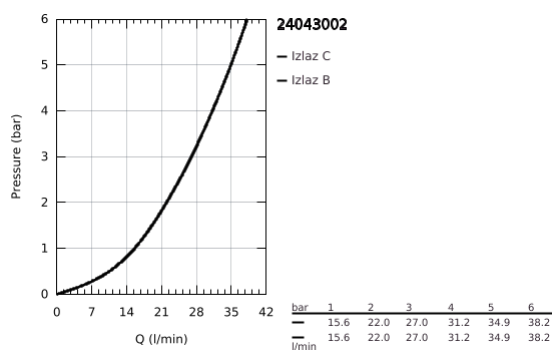

24 043 002 EUROSMART SINGLE-LEVER MIXER WITH 2-WAY DIVERTER

PRODUCT DESCRIPTION

- Colour: chrome
- set za završnu instalaciju za GROHE Rapido SmartBox (35 600/35 604)
- GROHE SilkMove 46 mm keramički mešač
- GROHE LongLife premaz
- zidna rozetna s GROHE FastFixation (skriveno zatvaranje, skriveno pričvršćenje)
- metal escutcheon, retroactively 6° adjustable
- metalna ručica
- automatic 2-way diverter
- flow performance: outlet B = 27 l/min, outlet C = 27 l/min
- bez ugradnog seta

24 043 002 EUROSMART SINGLE-LEVER MIXER WITH 2-WAY DIVERTER

SPARE PARTS, јул 2017 – now

- 1: Ručica (Spare part-nr. 46903000)
- 2: Rozeta (Spare part-nr. 48429000)
- 3: Instalaciona ploča (Spare part-nr. 48440000)
- 4: Poklopac (Spare part-nr. 02693000)
- 5: Prebacivač (Spare part-nr. 48442000)
- 6: Mešač (Spare part-nr. 46048000)
- 7: Nepovratni ventil (Spare part-nr. 49085000)
- 8: Dihtung (Spare part-nr. 48360000)
- 9: Limitor temperature (Spare part-nr. 46308000)*
- 10: Backflow protection combination (EN1717) (Spare part-nr. 14055000)*
- 11: Universal extension set single-lever mixers, 25 mm (Spare part-nr. 14056000)*
- 12: Prebacivač (Spare part-nr. 48444000)*
- 13: Universal extension set single-lever mixers, 50 mm (Spare part-nr. 14057000)*
- 14: Prebacivač (Spare part-nr. 48445000)*