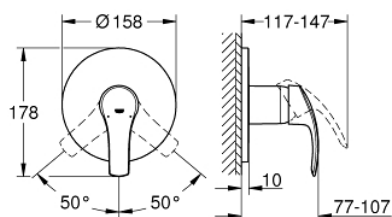

24 042 002 EUROSMA^T JEDNORUČNA BATERIJA ZA TUŠ

PRODUCT DESCRIPTION

- Colour: chrome
- set za završnu instalaciju za GROHE Rapido SmartBox (35 600/35 604)
- GROHE SilkMove 46 mm keramički mešač
- GROHE LongLife premaz
- zidna rozetna s GROHE FastFixation (skriveno zatvaranje, skriveno pričvršćenje)
- metal escutcheon, retroactively 6° adjustable
- metalna ručica
- flow performance: outlet B or C = 30 l/min
- bez ugradnog seta

24 042 002 EUROSMART JEDNORUČNA BATERIJA ZA TUŠ

SPARE PARTS, јул 2017 – now

- 1: Ručica (Spare part-nr. 46903000)
 - 2: Rozeta (Spare part-nr. 48428000)
 - 3: Instalaciona ploča (Spare part-nr. 48439000)
 - 4: Poklopac (Spare part-nr. 02693000)
 - 5: Mešač (Spare part-nr. 46048000)
 - 6: Dichtung (Spare part-nr. 48360000)
 - 7: Limitor temperature (Spare part-nr. 46308000)*
 - 8: Universal extension set single-lever mixers, 25 mm (Spare part-nr. 14056000)*
 - 9: Universal extension set single-lever mixers, 50 mm (Spare part-nr. 14057000)*
- * Optional accessories