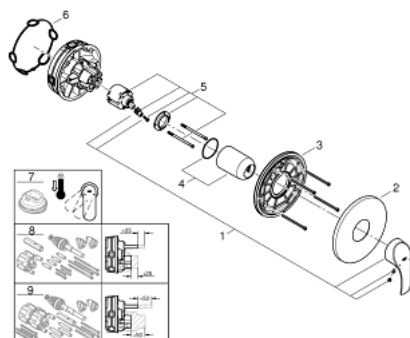

24 042 002 EUROSMA^T JEDNORUČNA BATERIJA ZA TUŠ

PRODUCT DESCRIPTION

- Colour: chrome
- set za završnu instalaciju za GROHE Rapido SmartBox (35 600/35 604)
- GROHE SilkMove 46 mm keramički mešač
- GROHE LongLife premaz
- zidna rozetna s GROHE FastFixation (skriveno zatvaranje, skriveno pričvršćenje)
- metal escutcheon, retroactively 6° adjustable
- metalna ručica
- flow performance: outlet B or C = 30 l/min
- bez ugradnog seta

24 042 002 EUROSMART JEDNORUČNA BATERIJA ZA TUŠ

SPARE PARTS, јул 2017 – now

- 1: Ručica (Spare part-nr. 46903000)
 - 2: Rozeta (Spare part-nr. 48428000)
 - 3: Instalaciona ploča (Spare part-nr. 48439000)
 - 4: Poklopac (Spare part-nr. 02693000)
 - 5: Mešač (Spare part-nr. 46048000)
 - 6: Dichtung (Spare part-nr. 48360000)
 - 7: Limitor temperature (Spare part-nr. 46308000)*
 - 8: Universal extension set single-lever mixers, 25 mm (Spare part-nr. 14056000)*
 - 9: Universal extension set single-lever mixers, 50 mm (Spare part-nr. 14057000)*
- * Optional accessories