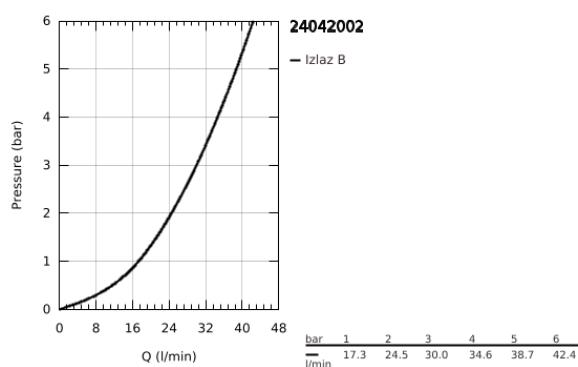

24 042 002 EUROSMA^T JEDNORUČNA BATERIJA ZA TUŠ

PRODUCT DESCRIPTION

- Colour: chrome
- set za završnu instalaciju za GROHE Rapido SmartBox (35 600/35 604)
- GROHE SilkMove 46 mm keramički mešač
- GROHE LongLife premaz
- zidna rozetna s GROHE FastFixation (skriveno zatvaranje, skriveno pričvršćenje)
- metal escutcheon, retroactively 6° adjustable
- metalna ručica
- flow performance: outlet B or C = 30 l/min
- bez ugradnog seta