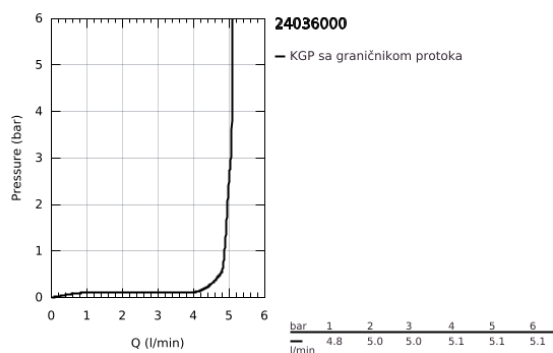

## 24 036 000 EURODISC JOY JEDNORUČNA BATERIJA ZA BIDE 1/2" S-SIZE

### PRODUCT DESCRIPTION

- Colour: chrome
- instalacija na 1 otvor
- metalna ručica
- GROHE FeatherControl Joystick cartridge
- GROHE LongLife premaz
- GROHE EcoJoy tehnologija za manju potrošnju vode i savršen protok
- maximum flow rate (at 3 bar): 5 l/min
- perlator sa kuglastim zglobom
- GROHE FastFixation Plus instalacijski sistem
- automatski gornji deo za sifon 1 1/4"
- fleksibilna spojna creva
- min. preporučeni pritisak 1.0 bar