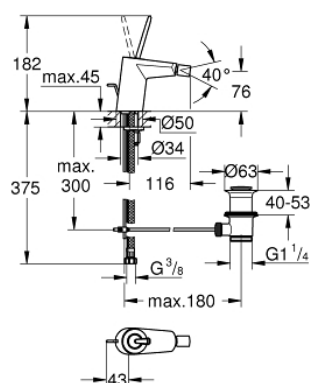

## 24 036 000 EURODISC JOY JEDNORUČNA BATERIJA ZA BIDE 1/2" S-SIZE

### PRODUCT DESCRIPTION

- Colour: chrome
- instalacija na 1 otvor
- metalna ručica
- GROHE FeatherControl Joystick cartridge
- GROHE LongLife premaz
- GROHE EcoJoy tehnologija za manju potrošnju vode i savršen protok
- maximum flow rate (at 3 bar): 5 l/min
- perlator sa kuglastim zglobom
- GROHE FastFixation Plus instalacijski sistem
- automatski gornji deo za sifon 1 1/4"
- fleksibilna spojna creva
- min. preporučeni pritisak 1.0 bar

### SPARE PARTS, avryct 2013 – now

- 1: Ručica (Spare part-nr. 46906000)
- 2: Mešač (Spare part-nr. 46907000)
- 3: Automatska šipka (Spare part-nr. 46739000)
- 4: Pribor za učvršćivanje (Spare part-nr. 46645000)
- 5: Set za odлив otpadne vode 1 1/4" (Spare part-nr. 28910000)
- 5.1: Utikač (Spare part-nr. 07182000)
- 5.2: Noseća osovina (Spare part-nr. 07052000)
- 6: Perlator (Spare part-nr. 13998000)
- 7: Instalacioni ključ (Spare part-nr. 19017000)\*
- 8: Noseća osovina (Spare part-nr. 07341000)\*