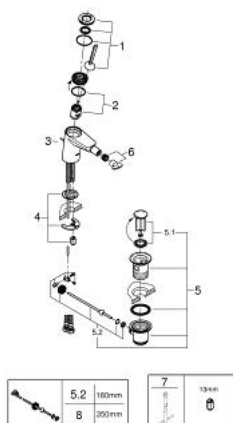

## 24 036 000 EURODISC JOY JEDNORUČNA BATERIJA ZA BIDE 1/2" S-SIZE

### PRODUCT DESCRIPTION

- Colour: chrome
- instalacija na 1 otvor
- metalna ručica
- GROHE FeatherControl Joystick cartridge
- GROHE LongLife premaz
- GROHE EcoJoy tehnologija za manju potrošnju vode i savršen protok
- maximum flow rate (at 3 bar): 5 l/min
- perlator sa kuglastim zglobom
- GROHE FastFixation Plus instalacijski sistem
- automatski gornji deo za sifon 1 1/4"
- fleksibilna spojna creva
- min. preporučeni pritisak 1.0 bar

### SPARE PARTS, avryct 2013 – now

- 1: Ručica (Spare part-nr. 46906000)
- 2: Mešač (Spare part-nr. 46907000)
- 3: Automatska šipka (Spare part-nr. 46739000)
- 4: Pribor za učvršćivanje (Spare part-nr. 46645000)
- 5: Set za odлив otpadne vode 1 1/4" (Spare part-nr. 28910000)
- 5.1: Utikač (Spare part-nr. 07182000)
- 5.2: Noseća osovina (Spare part-nr. 07052000)
- 6: Perlator (Spare part-nr. 13998000)
- 7: Instalacioni ključ (Spare part-nr. 19017000)\*
- 8: Noseća osovina (Spare part-nr. 07341000)\*