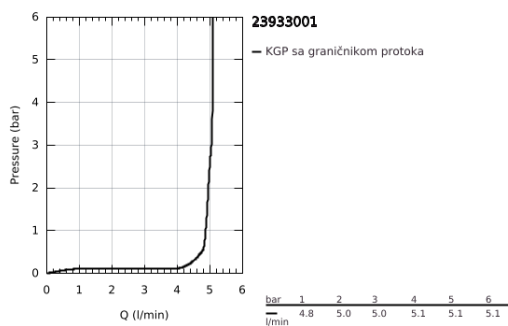

23 933 001 EUROSART COSMOPOLITAN JEDNORUČNA BATERIJA ZA LAVABO 1/2" L-VELIČINA

PRODUCT DESCRIPTION

- Colour: chrome
- instalacija na 1 otvor
- metalna ručica
- skriveno pričvršćenje ručice
- GROHE SilkMove 35 mm keramički mešač
- podesiv limitator protoka vode
- GROHE LongLife premaz
- GROHE EcoJoy tehnologija za manju potrošnju vode i savršen protok
- maximum flow rate (at 3 bar): 5 l/min
- izolisani unutarnji tokovi vode - ne sadrži nikal i olovo
- GROHE FastFixation instalacijski sistem
- perlator
- rotaciona cevasta izlivna cev sa stop limitatorom
- smooth body with push-open waste set 1 1/4"
- fleksibilna spojna creva
- (opciono) regulator temperature 46 375

23 933 001 EUROSART COSMOPOLITAN JEDNORUČNA BATERIJA ZA LAVABO 1/2" L-VELIČINA

SPARE PARTS, феврыар 2019 – now

- 1: Ručica (Spare part-nr. 46683000)
- 2: Mešač (Spare part-nr. 46374000)
- 3: Perlator (Spare part-nr. 48418000)
- 4: Pribor za učvršćivanje (Spare part-nr. 46671000)
- 5: Waste set with push-open plug (Spare part-nr. 65807000)
- 6: Gedor ključ (Spare part-nr. 19332000)*
- 7: Instalacioni ključ (Spare part-nr. 19017000)*