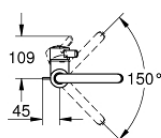

23 933 001 EUROSART COSMOPOLITAN JEDNORUČNA BATERIJA ZA LAVABO 1/2" L-VELIČINA

PRODUCT DESCRIPTION

- Colour: chrome
- instalacija na 1 otvor
- metalna ručica
- skriveno pričvršćenje ručice
- GROHE SilkMove 35 mm keramički mešač
- podesiv limitator protoka vode
- GROHE LongLife premaz
- GROHE EcoJoy tehnologija za manju potrošnju vode i savršen protok
- maximum flow rate (at 3 bar): 5 l/min
- izolisani unutarnji tokovi vode - ne sadrži nikal i olovo
- GROHE FastFixation instalacijski sistem
- perlator
- rotaciona cevasta izlivna cev sa stop limitatorom
- smooth body with push-open waste set 1 1/4"
- fleksibilna spojna creva
- (opciono) regulator temperature 46 375

23 933 001 EUROSART COSMOPOLITAN JEDNORUČNA BATERIJA ZA LAVABO 1/2" L-VELIČINA

SPARE PARTS, феврыар 2019 – now

- 1: Ručica (Spare part-nr. 46683000)
- 2: Mešač (Spare part-nr. 46374000)
- 3: Perlator (Spare part-nr. 48418000)
- 4: Pribor za učvršćivanje (Spare part-nr. 46671000)
- 5: Waste set with push-open plug (Spare part-nr. 65807000)
- 6: Gedor ključ (Spare part-nr. 19332000)*
- 7: Instalacioni ključ (Spare part-nr. 19017000)*