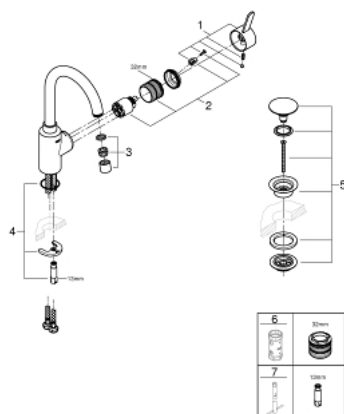

23 933 001 EUROSART COSMOPOLITAN JEDNORUČNA BATERIJA ZA LAVABO 1/2" L-VELIČINA

PRODUCT DESCRIPTION

- Colour: chrome
- instalacija na 1 otvor
- metalna ručica
- skriveno pričvršćenje ručice
- GROHE SilkMove 35 mm keramički mešač
- podesiv limitator protoka vode
- GROHE LongLife premaz
- GROHE EcoJoy tehnologija za manju potrošnju vode i savršen protok
- maximum flow rate (at 3 bar): 5 l/min
- izolisani unutarnji tokovi vode - ne sadrži nikal i olovo
- GROHE FastFixation instalacijski sistem
- perlator
- rotaciona cevasta izlivna cev sa stop limitatorom
- smooth body with push-open waste set 1 1/4"
- fleksibilna spojna creva
- (opciono) regulator temperature 46 375

23 933 001 EUROSART COSMOPOLITAN JEDNORUČNA BATERIJA ZA LAVABO 1/2" L-VELIČINA

SPARE PARTS, феврыар 2019 – now

- 1: Ručica (Spare part-nr. 46683000)
- 2: Mešač (Spare part-nr. 46374000)
- 3: Perlator (Spare part-nr. 48418000)
- 4: Pribor za učvršćivanje (Spare part-nr. 46671000)
- 5: Waste set with push-open plug (Spare part-nr. 65807000)
- 6: Gedor ključ (Spare part-nr. 19332000)*
- 7: Instalacioni ključ (Spare part-nr. 19017000)*