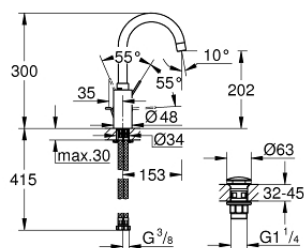

23 933 001 EUROSART COSMOPOLITAN JEDNORUČNA BATERIJA ZA LAVABO 1/2" L-VELIČINA

PRODUCT DESCRIPTION

- Colour: chrome
- instalacija na 1 otvor
- metalna ručica
- skriveno pričvršćenje ručice
- GROHE SilkMove 35 mm keramički mešač
- podesiv limitator protoka vode
- GROHE LongLife premaz
- GROHE EcoJoy tehnologija za manju potrošnju vode i savršen protok
- maximum flow rate (at 3 bar): 5 l/min
- izolisani unutarnji tokovi vode - ne sadrži nikal i olovo
- GROHE FastFixation instalacijski sistem
- perlator
- rotaciona cevasta izlivna cev sa stop limitatorom
- smooth body with push-open waste set 1 1/4"
- fleksibilna spojna creva
- (opciono) regulator temperature 46 375

23 933 001 EUROSART COSMOPOLITAN JEDNORUČNA BATERIJA ZA LAVABO 1/2" L-VELIČINA

SPARE PARTS, феврыар 2019 – now

- 1: Ručica (Spare part-nr. 46683000)
- 2: Mešač (Spare part-nr. 46374000)
- 3: Perlator (Spare part-nr. 48418000)
- 4: Pribor za učvršćivanje (Spare part-nr. 46671000)
- 5: Waste set with push-open plug (Spare part-nr. 65807000)
- 6: Gedor ključ (Spare part-nr. 19332000)*
- 7: Instalacioni ključ (Spare part-nr. 19017000)*