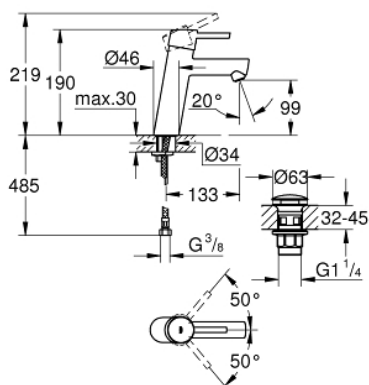

23 932 001 CONCETTO JEDNORUČNA BATERIJA ZA UMIVAONIK 1/2" M-SIZE

PRODUCT DESCRIPTION

- Colour: chrome
- instalacija na 1 otvor
- metalna ručica
- GROHE SilkMove keramički mešač 28 mm
- limitator temperature
- GROHE LongLife premaz
- GROHE EcoJoy tehnologija za manju potrošnju vode i savršen protok
- maximum flow rate (at 3 bar): 5 l/min
- GROHE FastFixation rapid installation system
- smooth body with push-open waste set 1 1/4"
- fleksibilna spojna creva
- min. preporučeni pritisak 1.0 bar

23 932 001 **CONCETTO JEDNORUČNA BATERIJA ZA UMIVAONIK 1/2"** **M-SIZE**

SPARE PARTS, феврыар 2019 – now

- 1: Ručica (Spare part-nr. 46753000)
- 2: Prsten armature (Spare part-nr. 46715000)
- 3: Mešač (Spare part-nr. 46580000)
- 4: Perlator (Spare part-nr. 13935000)
- 5: Pribor za učvršćivanje (Spare part-nr. 46249000)
- 6: Waste set with push-open plug (Spare part-nr. 65807000)
- 7: Gedor ključ (Spare part-nr. 19332000)*
- 8: Instalacioni ključ (Spare part-nr. 19017000)*
- 9: Limitator temperature (Spare part-nr. 46375000)*
- 10: Postolje (Spare part-nr. 48165000)*