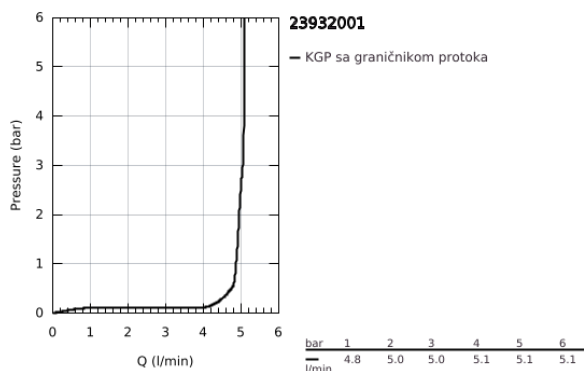

23 932 001 CONCETTO JEDNORUČNA BATERIJA ZA UMIVAONIK 1/2" M-SIZE

PRODUCT DESCRIPTION

- Colour: chrome
- instalacija na 1 otvor
- metalna ručica
- GROHE SilkMove keramički mešač 28 mm
- limitator temperature
- GROHE LongLife premaz
- GROHE EcoJoy tehnologija za manju potrošnju vode i savršen protok
- maximum flow rate (at 3 bar): 5 l/min
- GROHE FastFixation rapid installation system
- smooth body with push-open waste set 1 1/4"
- fleksibilna spojna creva
- min. preporučeni pritisak 1.0 bar