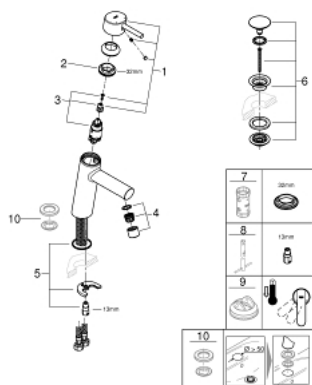

23 932 001 CONCETTO JEDNORUČNA BATERIJA ZA UMIVAONIK 1/2" M-SIZE

PRODUCT DESCRIPTION

- Colour: chrome
- instalacija na 1 otvor
- metalna ručica
- GROHE SilkMove keramički mešač 28 mm
- limitator temperature
- GROHE LongLife premaz
- GROHE EcoJoy tehnologija za manju potrošnju vode i savršen protok
- maximum flow rate (at 3 bar): 5 l/min
- GROHE FastFixation rapid installation system
- smooth body with push-open waste set 1 1/4"
- fleksibilna spojna creva
- min. preporučeni pritisak 1.0 bar

23 932 001 **CONCETTO JEDNORUČNA BATERIJA ZA UMIVAONIK 1/2"** **M-SIZE**

SPARE PARTS, феврыар 2019 – now

- 1: Ručica (Spare part-nr. 46753000)
- 2: Prsten armature (Spare part-nr. 46715000)
- 3: Mešač (Spare part-nr. 46580000)
- 4: Perlator (Spare part-nr. 13935000)
- 5: Pribor za učvršćivanje (Spare part-nr. 46249000)
- 6: Waste set with push-open plug (Spare part-nr. 65807000)
- 7: Gedor ključ (Spare part-nr. 19332000)*
- 8: Instalacioni ključ (Spare part-nr. 19017000)*
- 9: Limitator temperature (Spare part-nr. 46375000)*
- 10: Postolje (Spare part-nr. 48165000)*