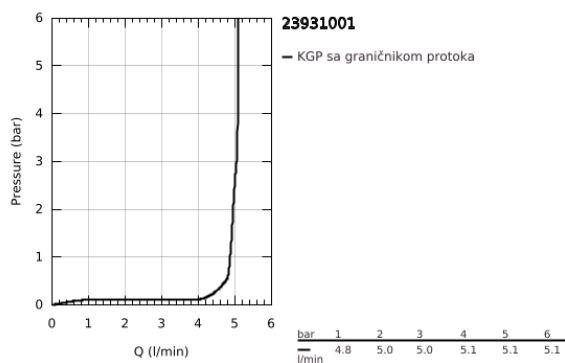

23 931 001 **CONCETTO JEDNORUČNA BATERIJA ZA UMIVAONIK 1/2"**
S-SIZE

PRODUCT DESCRIPTION

- Colour: chrome
- instalacija na 1 otvor
- metalna ručica
- GROHE SilkMove keramički mešač 28 mm
- podesiv limitator protoka vode
- limitator temperature
- GROHE LongLife premaz
- GROHE EcoJoy tehnologija za manju potrošnju vode i savršen protok
- maximum flow rate (at 3 bar): 5 l/min
- SpeedClean perlator
- GROHE FastFixation instalacijski sistem sa pomagalom za centriranje
- smooth body with push-open waste set 1 1/4"
- fleksibilna spojna creva
- min. preporučeni pritisak 1.0 bar
- akustična grupa I koja se slaže sa DIN 4109