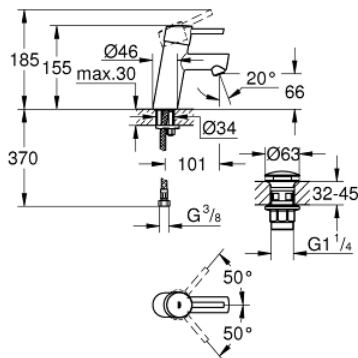

23 931 001 **CONCETTO JEDNORUČNA BATERIJA ZA UMIVAONIK 1/2"**
S-SIZE

PRODUCT DESCRIPTION

- Colour: chrome
- instalacija na 1 otvor
- metalna ručica
- GROHE SilkMove keramički mešač 28 mm
- podesiv limitator protoka vode
- limitator temperature
- GROHE LongLife premaz
- GROHE EcoJoy tehnologija za manju potrošnju vode i savršen protok
- maximum flow rate (at 3 bar): 5 l/min
- SpeedClean perlator
- GROHE FastFixation instalacijski sistem sa pomagalom za centriranje
- smooth body with push-open waste set 1 1/4"
- fleksibilna spojna creva
- min. preporučeni pritisak 1.0 bar
- akustična grupa I koja se slaže sa DIN 4109

23 931 001 **CONCETTO JEDNORUČNA BATERIJA ZA UMIVAONIK 1/2"**
S-SIZE

SPARE PARTS, феврыар 2019 – now

- 1: Ručica (Spare part-nr. 46753000)
- 2: Prsten armature (Spare part-nr. 46715000)
- 3: Mešač (Spare part-nr. 46580000)
- 4: Perlator (Spare part-nr. 13935000)
- 5: Pribor za učvršćivanje (Spare part-nr. 46249000)
- 6: Waste set with push-open plug (Spare part-nr. 65807000)
- 7: Gedor ključ (Spare part-nr. 19332000)*
- 8: Instalacioni ključ (Spare part-nr. 19017000)*
- 9: Limitor temperature (Spare part-nr. 46375000)*
- 10: Postolje (Spare part-nr. 48165000)*