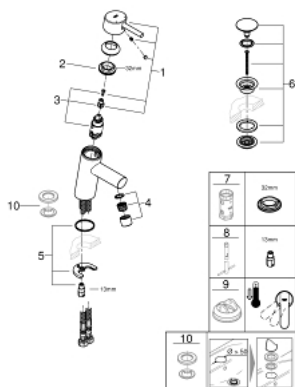

23 931 001 **CONCETTO JEDNORUČNA BATERIJA ZA UMIVAONIK 1/2"**
S-SIZE

PRODUCT DESCRIPTION

- Colour: chrome
- instalacija na 1 otvor
- metalna ručica
- GROHE SilkMove keramički mešač 28 mm
- podesiv limitator protoka vode
- limitator temperature
- GROHE LongLife premaz
- GROHE EcoJoy tehnologija za manju potrošnju vode i savršen protok
- maximum flow rate (at 3 bar): 5 l/min
- SpeedClean perlator
- GROHE FastFixation instalacijski sistem sa pomagalom za centriranje
- smooth body with push-open waste set 1 1/4"
- fleksibilna spojna creva
- min. preporučeni pritisak 1.0 bar
- akustična grupa I koja se slaže sa DIN 4109

23 931 001 **CONCETTO JEDNORUČNA BATERIJA ZA UMIVAONIK 1/2"**
S-SIZE

SPARE PARTS, феврыар 2019 – now

- 1: Ručica (Spare part-nr. 46753000)
- 2: Prsten armature (Spare part-nr. 46715000)
- 3: Mešač (Spare part-nr. 46580000)
- 4: Perlator (Spare part-nr. 13935000)
- 5: Pribor za učvršćivanje (Spare part-nr. 46249000)
- 6: Waste set with push-open plug (Spare part-nr. 65807000)
- 7: Gedor ključ (Spare part-nr. 19332000)*
- 8: Instalacioni ključ (Spare part-nr. 19017000)*
- 9: Limitor temperature (Spare part-nr. 46375000)*
- 10: Postolje (Spare part-nr. 48165000)*