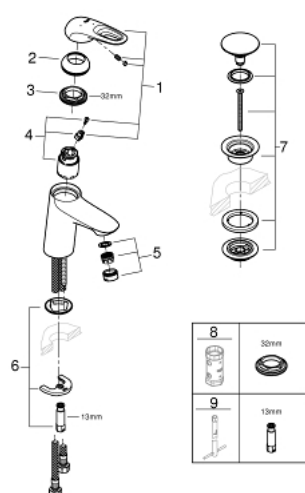

## 23 930 003 EUROSTYLE JEDNORUČNA BATERIJA ZA UMIVAONIK 1/2" S-SIZE

### PRODUCT DESCRIPTION

- Colour: chrome
- instalacija na 1 otvor
- metalna ručica sa omčom
- GROHE SilkMove 35 mm keramički mešač
- EcoMode - cold water flow in mid-lever position saves energy
- podesiv limitator protoka vode
- limitator temperature
- GROHE LongLife premaz
- GROHE EcoJoy tehnologija za manju potrošnju vode i savršen protok
- maximum flow rate (at 3 bar): 5 l/min
- GROHE FastFixation rapid installation system
- smooth body with push-open waste set 1 1/4"
- fleksibilna spojna creva

23 930 003 **EUROSTYLE JEDNORUČNA BATERIJA ZA UMIVAONIK 1/2"**  
**S-SIZE**

**SPARE PARTS**, фебрыар 2019 – now

- 1: Ručica (Spare part-nr. 46938000)
- 2: Poklopac (Spare part-nr. 46492000)
- 3: Spojni navoj (Spare part-nr. 46460000)
- 4: Mešač (Spare part-nr. 46863000)
- 5: Perlator (Spare part-nr. 48159000)
- 6: Pribor za učvršćivanje (Spare part-nr. 46671000)
- 7: Waste set with push-open plug (Spare part-nr. 65807000)
- 8: Gedor ključ (Spare part-nr. 19332000)\*
- 9: Instalacioni ključ (Spare part-nr. 19017000)\*