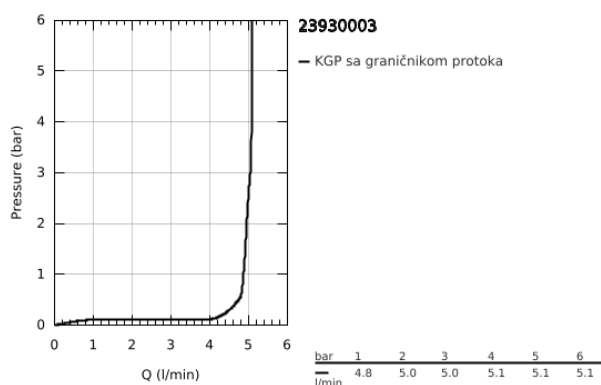

## 23 930 003 EUROSTYLE JEDNORUČNA BATERIJA ZA UMIVAONIK 1/2" S-SIZE

### PRODUCT DESCRIPTION

- Colour: chrome
- instalacija na 1 otvor
- metalna ručica sa omčom
- GROHE SilkMove 35 mm keramički mešač
- EcoMode - cold water flow in mid-lever position saves energy
- podesiv limitator protoka vode
- limitator temperature
- GROHE LongLife premaz
- GROHE EcoJoy tehnologija za manju potrošnju vode i savršen protok
- maximum flow rate (at 3 bar): 5 l/min
- GROHE FastFixation rapid installation system
- smooth body with push-open waste set 1 1/4"
- fleksibilna spojna creva