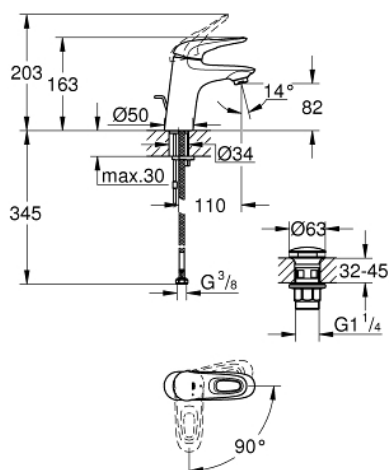

## 23 930 003 EUROSTYLE JEDNORUČNA BATERIJA ZA UMIVAONIK 1/2" S-SIZE

### PRODUCT DESCRIPTION

- Colour: chrome
- instalacija na 1 otvor
- metalna ručica sa omčom
- GROHE SilkMove 35 mm keramički mešač
- EcoMode - cold water flow in mid-lever position saves energy
- podesiv limitator protoka vode
- limitator temperature
- GROHE LongLife premaz
- GROHE EcoJoy tehnologija za manju potrošnju vode i savršen protok
- maximum flow rate (at 3 bar): 5 l/min
- GROHE FastFixation rapid installation system
- smooth body with push-open waste set 1 1/4"
- fleksibilna spojna creva

23 930 003 **EUROSTYLE JEDNORUČNA BATERIJA ZA UMIVAONIK 1/2"**  
**S-SIZE**

**SPARE PARTS**, фебрыар 2019 – now

- 1: Ručica (Spare part-nr. 46938000)
- 2: Poklopac (Spare part-nr. 46492000)
- 3: Spojni navoj (Spare part-nr. 46460000)
- 4: Mešač (Spare part-nr. 46863000)
- 5: Perlator (Spare part-nr. 48159000)
- 6: Pribor za učvršćivanje (Spare part-nr. 46671000)
- 7: Waste set with push-open plug (Spare part-nr. 65807000)
- 8: Gedor ključ (Spare part-nr. 19332000)\*
- 9: Instalacioni ključ (Spare part-nr. 19017000)\*