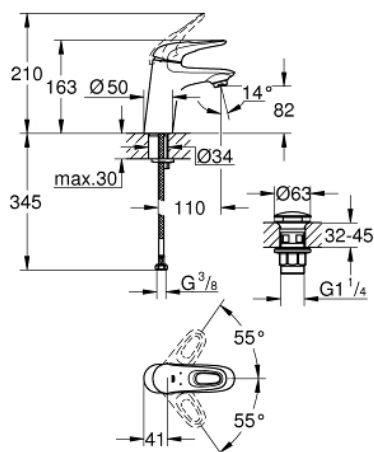

23 929 003 EUROSTYLE JEDNORUČNA BATERIJA ZA UMIVAONIK 1/2" S-SIZE

PRODUCT DESCRIPTION

- Colour: chrome
- instalacija na 1 otvor
- metalna ručica sa omčom
- GROHE SilkMove 35 mm keramički mešač
- podesiv limitator protoka vode
- limitator temperature
- GROHE LongLife premaz
- GROHE EcoJoy tehnologija za manju potrošnju vode i savršen protok
- maximum flow rate (at 3 bar): 5 l/min
- GROHE FastFixation rapid installation system
- smooth body with push-open waste set 1 1/4"
- fleksibilna spojna creva

23 929 003 **EUROSTYLE JEDNORUČNA BATERIJA ZA UMIVAONIK 1/2"**
S-SIZE

SPARE PARTS, фeбpуap 2019 – now

- 1: Ručica (Spare part-nr. 46938000)
- 2: Poklopac (Spare part-nr. 46492000)
- 3: Spojni navoj (Spare part-nr. 46460000)
- 4: Mešač (Spare part-nr. 46374000)
- 5: Perlator (Spare part-nr. 48159000)
- 6: Pribor za učvršćivanje (Spare part-nr. 46671000)
- 7: Waste set with push-open plug (Spare part-nr. 65807000)
- 8: Gedor ključ (Spare part-nr. 19332000)*
- 9: Instalacioni ključ (Spare part-nr. 19017000)*