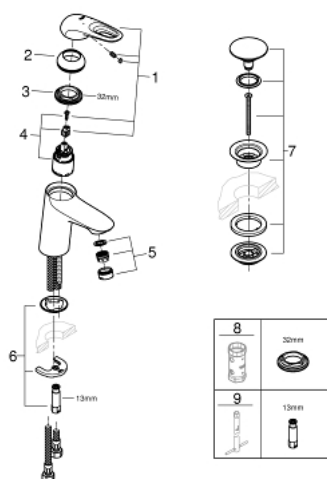

23 929 003 EUROSTYLE JEDNORUČNA BATERIJA ZA UMIVAONIK 1/2" S-SIZE

PRODUCT DESCRIPTION

- Colour: chrome
- instalacija na 1 otvor
- metalna ručica sa omčom
- GROHE SilkMove 35 mm keramički mešač
- podesiv limitator protoka vode
- limitator temperature
- GROHE LongLife premaz
- GROHE EcoJoy tehnologija za manju potrošnju vode i savršen protok
- maximum flow rate (at 3 bar): 5 l/min
- GROHE FastFixation rapid installation system
- smooth body with push-open waste set 1 1/4"
- fleksibilna spojna creva

23 929 003 **EUROSTYLE JEDNORUČNA BATERIJA ZA UMIVAONIK 1/2"**
S-SIZE

SPARE PARTS, фeбpуap 2019 – now

- 1: Ručica (Spare part-nr. 46938000)
- 2: Poklopac (Spare part-nr. 46492000)
- 3: Spojni navoj (Spare part-nr. 46460000)
- 4: Mešač (Spare part-nr. 46374000)
- 5: Perlator (Spare part-nr. 48159000)
- 6: Pribor za učvršćivanje (Spare part-nr. 46671000)
- 7: Waste set with push-open plug (Spare part-nr. 65807000)
- 8: Gedor ključ (Spare part-nr. 19332000)*
- 9: Instalacioni ključ (Spare part-nr. 19017000)*