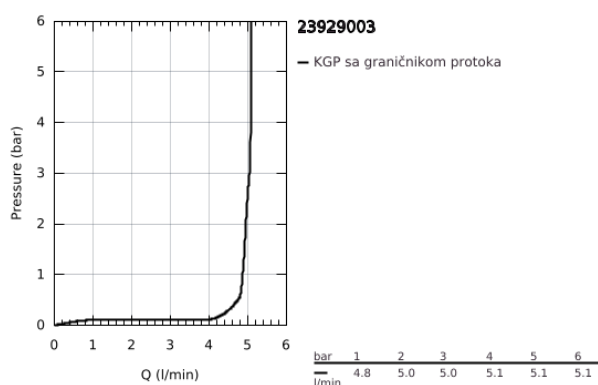

23 929 003 EUROSTYLE JEDNORUČNA BATERIJA ZA UMIVAONIK 1/2" S-SIZE

PRODUCT DESCRIPTION

- Colour: chrome
- instalacija na 1 otvor
- metalna ručica sa omčom
- GROHE SilkMove 35 mm keramički mešač
- podesiv limitator protoka vode
- limitator temperature
- GROHE LongLife premaz
- GROHE EcoJoy tehnologija za manju potrošnju vode i savršen protok
- maximum flow rate (at 3 bar): 5 l/min
- GROHE FastFixation rapid installation system
- smooth body with push-open waste set 1 1/4"
- fleksibilna spojna creva