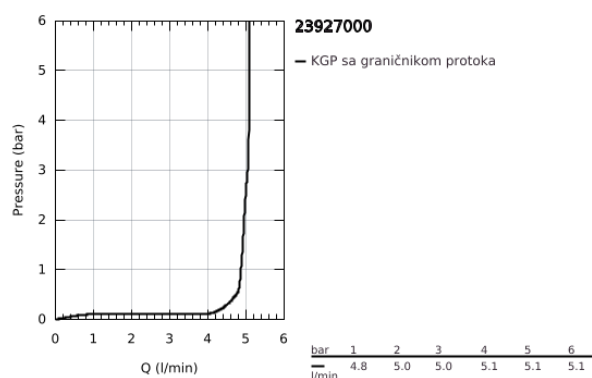

23 927 000 EUROSMART COSMOPOLITAN JEDNORUČNA BATERIJA ZA UMIVAONIK 1/2" S-SIZE

PRODUCT DESCRIPTION

- Colour: chrome
- instalacija na 1 otvor
- metalna ručica
- GROHE SilkMove 35 mm keramički mešač
- EcoMode - cold water flow in mid-lever position saves energy
- podesiv limitator protoka vode
- podesiva min. brzina protoka približno 2.5 l/min
- limitator temperature
- GROHE LongLife premaz
- GROHE EcoJoy tehnologija za manju potrošnju vode i savršen protok
- maximum flow rate (at 3 bar): 5 l/min
- GROHE FastFixation instalacijski sistem sa pomagalom za centriranje
- smooth body with push-open waste set 1 1/4"
- fleksibilna spojna creva

23 927 000 EUROSMART COSMOPOLITAN JEDNORUČNA BATERIJA ZA UMIVAONIK 1/2" S-SIZE

SPARE PARTS, феврыар 2019 – now

- 1: Ručica (Spare part-nr. 46828000)
- 2: Poklopac (Spare part-nr. 46492000)
- 3: Spojni navoj (Spare part-nr. 46460000)
- 4: Mešač (Spare part-nr. 46863000)
- 5: Perlator (Spare part-nr. 48159000)
- 6: Pribor za učvršćivanje (Spare part-nr. 46671000)
- 7: Waste set with push-open plug (Spare part-nr. 65807000)
- 8: Instalacioni ključ (Spare part-nr. 19017000)*
- 9: Gedor ključ (Spare part-nr. 19332000)*