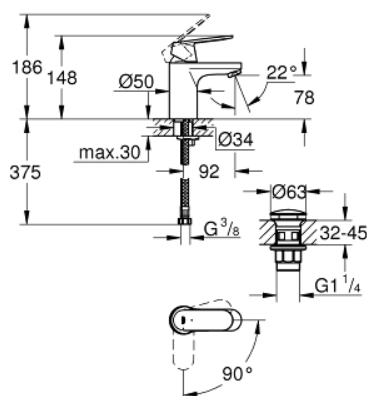

23 927 000 EUROSMART COSMOPOLITAN JEDNORUČNA BATERIJA ZA UMIVAONIK 1/2" S-SIZE

PRODUCT DESCRIPTION

- Colour: chrome
- instalacija na 1 otvor
- metalna ručica
- GROHE SilkMove 35 mm keramički mešač
- EcoMode - cold water flow in mid-lever position saves energy
- podesiv limitator protoka vode
- podesiva min. brzina protoka približno 2.5 l/min
- limitator temperature
- GROHE LongLife premaz
- GROHE EcoJoy tehnologija za manju potrošnju vode i savršen protok
- maximum flow rate (at 3 bar): 5 l/min
- GROHE FastFixation instalacijski sistem sa pomagalom za centriranje
- smooth body with push-open waste set 1 1/4"
- fleksibilna spojna creva

23 927 000 EUROSMART COSMOPOLITAN JEDNORUČNA BATERIJA ZA UMIVAONIK 1/2" S-SIZE

SPARE PARTS, феврыар 2019 – now

- 1: Ručica (Spare part-nr. 46828000)
- 2: Poklopac (Spare part-nr. 46492000)
- 3: Spojni navoj (Spare part-nr. 46460000)
- 4: Mešač (Spare part-nr. 46863000)
- 5: Perlator (Spare part-nr. 48159000)
- 6: Pribor za učvršćivanje (Spare part-nr. 46671000)
- 7: Waste set with push-open plug (Spare part-nr. 65807000)
- 8: Instalacioni ključ (Spare part-nr. 19017000)*
- 9: Gedor ključ (Spare part-nr. 19332000)*