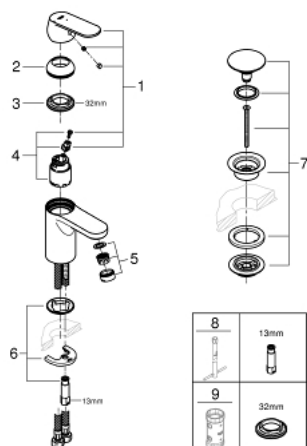

23 927 000 EUROSMART COSMOPOLITAN JEDNORUČNA BATERIJA ZA UMIVAONIK 1/2" S-SIZE

PRODUCT DESCRIPTION

- Colour: chrome
- instalacija na 1 otvor
- metalna ručica
- GROHE SilkMove 35 mm keramički mešač
- EcoMode - cold water flow in mid-lever position saves energy
- podesiv limitator protoka vode
- podesiva min. brzina protoka približno 2.5 l/min
- limitator temperature
- GROHE LongLife premaz
- GROHE EcoJoy tehnologija za manju potrošnju vode i savršen protok
- maximum flow rate (at 3 bar): 5 l/min
- GROHE FastFixation instalacijski sistem sa pomagalom za centriranje
- smooth body with push-open waste set 1 1/4"
- fleksibilna spojna creva

23 927 000 EUROSMART COSMOPOLITAN JEDNORUČNA BATERIJA ZA UMIVAONIK 1/2" S-SIZE

SPARE PARTS, феврыар 2019 – now

- 1: Ručica (Spare part-nr. 46828000)
- 2: Poklopac (Spare part-nr. 46492000)
- 3: Spojni navoj (Spare part-nr. 46460000)
- 4: Mešač (Spare part-nr. 46863000)
- 5: Perlator (Spare part-nr. 48159000)
- 6: Pribor za učvršćivanje (Spare part-nr. 46671000)
- 7: Waste set with push-open plug (Spare part-nr. 65807000)
- 8: Instalacioni ključ (Spare part-nr. 19017000)*
- 9: Gedor ključ (Spare part-nr. 19332000)*