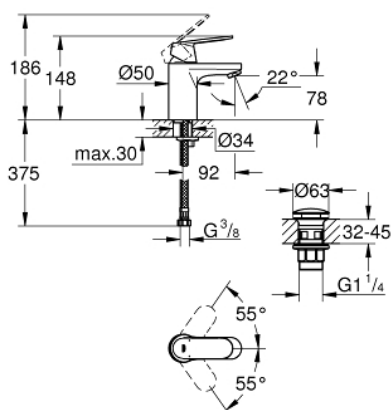

23 925 000 EUROSART COSMOPOLITAN JEDNORUČNA BATERIJA ZA UMIVAONIK 1/2" S-SIZE

PRODUCT DESCRIPTION

- Colour: chrome
- instalacija na 1 otvor
- metalna ručica
- GROHE SilkMove 35 mm keramički mešač
- podesiv limitator protoka vode
- podesiva min. brzina protoka približno 2.5 l/min
- GROHE LongLife premaz
- GROHE FastFixation instalacijski sistem sa pomagalom za centriranje
- GROHE EcoJoy tehnologija za manju potrošnju vode i savršen protok
- maximum flow rate (at 3 bar): 5 l/min
- smooth body with push-open waste set 1 1/4"
- fleksibilna spojna creva
- (opciono) regulator temperature 46 375
- akustična grupa I koja se slaže sa DIN 4109

23 925 000 EUROSMART COSMOPOLITAN JEDNORUČNA BATERIJA ZA UMIVAONIK 1/2" S-SIZE

SPARE PARTS, март 2020 – now

- 1: Ručica (Spare part-nr. 46681000)
- 2: Poklopac (Spare part-nr. 46492000)
- 3: Spojni navoj (Spare part-nr. 46460000)
- 4: Mešač (Spare part-nr. 46374000)
- 5: Perlator (Spare part-nr. 48159000)
- 6: Pribor za učvršćivanje (Spare part-nr. 46671000)
- 7: Waste set with push-open plug (Spare part-nr. 65807000)
- 8: Gedor ključ (Spare part-nr. 19332000)*
- 9: Instalacioni ključ (Spare part-nr. 19017000)*
- 10: Limitator temperature (Spare part-nr. 46375000)*