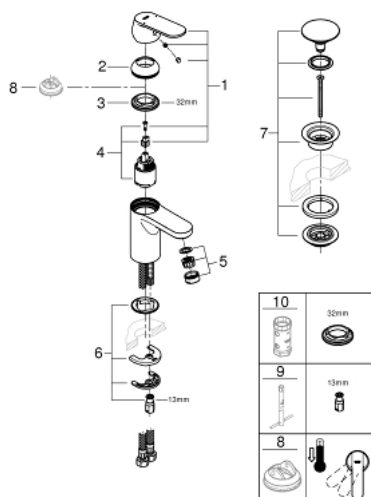

23 925 000 EUROSART COSMOPOLITAN JEDNORUČNA BATERIJA ZA UMIVAONIK 1/2" S-SIZE

PRODUCT DESCRIPTION

- Colour: chrome
- instalacija na 1 otvor
- metalna ručica
- GROHE SilkMove 35 mm keramički mešač
- podesiv limitator protoka vode
- podesiva min. brzina protoka približno 2.5 l/min
- GROHE LongLife premaz
- GROHE FastFixation instalacijski sistem sa pomagalom za centriranje
- GROHE EcoJoy tehnologija za manju potrošnju vode i savršen protok
- maximum flow rate (at 3 bar): 5 l/min
- smooth body with push-open waste set 1 1/4"
- fleksibilna spojna creva
- (opciono) regulator temperature 46 375
- akustična grupa I koja se slaže sa DIN 4109

23 925 000 EUROSMART COSMOPOLITAN JEDNORUČNA BATERIJA ZA UMIVAONIK 1/2" S-SIZE

SPARE PARTS, март 2020 – now

- 1: Ručica (Spare part-nr. 46681000)
- 2: Poklopac (Spare part-nr. 46492000)
- 3: Spojni navoj (Spare part-nr. 46460000)
- 4: Mešač (Spare part-nr. 46374000)
- 5: Perlator (Spare part-nr. 48159000)
- 6: Pribor za učvršćivanje (Spare part-nr. 46671000)
- 7: Waste set with push-open plug (Spare part-nr. 65807000)
- 8: Gedor ključ (Spare part-nr. 19332000)*
- 9: Instalacioni ključ (Spare part-nr. 19017000)*
- 10: Limitator temperature (Spare part-nr. 46375000)*