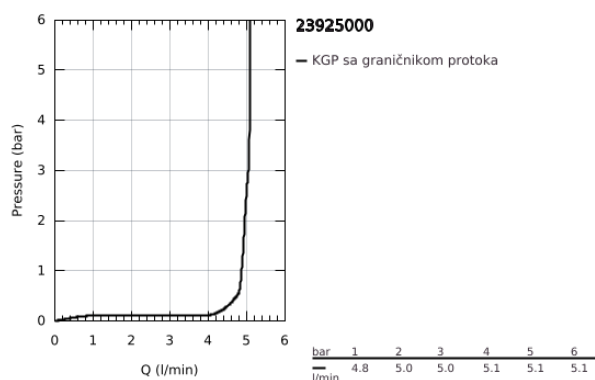

23 925 000 EUROSART COSMOPOLITAN JEDNORUČNA BATERIJA ZA UMIVAONIK 1/2" S-SIZE

PRODUCT DESCRIPTION

- Colour: chrome
- instalacija na 1 otvor
- metalna ručica
- GROHE SilkMove 35 mm keramički mešač
- podesiv limitator protoka vode
- podesiva min. brzina protoka približno 2.5 l/min
- GROHE LongLife premaz
- GROHE FastFixation instalacijski sistem sa pomagalom za centriranje
- GROHE EcoJoy tehnologija za manju potrošnju vode i savršen protok
- maximum flow rate (at 3 bar): 5 l/min
- smooth body with push-open waste set 1 1/4"
- fleksibilna spojna creva
- (opciono) regulator temperature 46 375
- akustična grupa I koja se slaže sa DIN 4109

23 925 000 EUROSMART COSMOPOLITAN JEDNORUČNA BATERIJA ZA UMIVAONIK 1/2" S-SIZE

SPARE PARTS, март 2020 – now

- 1: Ručica (Spare part-nr. 46681000)
- 2: Poklopac (Spare part-nr. 46492000)
- 3: Spojni navoj (Spare part-nr. 46460000)
- 4: Mešač (Spare part-nr. 46374000)
- 5: Perlator (Spare part-nr. 48159000)
- 6: Pribor za učvršćivanje (Spare part-nr. 46671000)
- 7: Waste set with push-open plug (Spare part-nr. 65807000)
- 8: Gedor ključ (Spare part-nr. 19332000)*
- 9: Instalacioni ključ (Spare part-nr. 19017000)*
- 10: Limitator temperature (Spare part-nr. 46375000)*