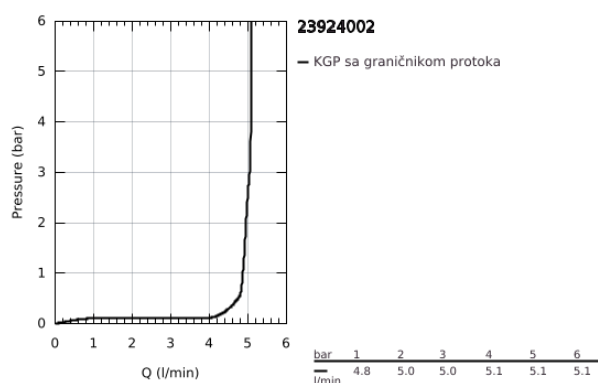

23 924 002 EUROSMART JEDNORUČNA BATERIJA ZA UMIVAONIK 1/2" S-SIZE

PRODUCT DESCRIPTION

- Colour: chrome
- instalacija na 1 otvor
- metalna ručica
- GROHE SilkMove 35 mm keramički mešač
- OpenCold - cold water flow in mid-lever position
- podesiv limitator protoka vode
- limitator temperature
- GROHE LongLife premaz
- GROHE EcoJoy tehnologija za manju potrošnju vode i savršen protok
- maximum flow rate (at 3 bar): 5 l/min
- GROHE FastFixation rapid installation system
- smooth body with push-open waste set 1 1/4"
- fleksibilna spojna creva