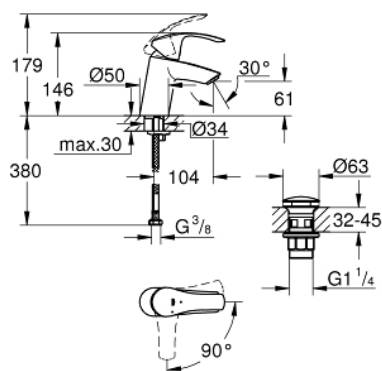

23 924 002 EUROSMART JEDNORUČNA BATERIJA ZA UMIVAONIK 1/2" S-SIZE

PRODUCT DESCRIPTION

- Colour: chrome
- instalacija na 1 otvor
- metalna ručica
- GROHE SilkMove 35 mm keramički mešač
- OpenCold - cold water flow in mid-lever position
- podesiv limitator protoka vode
- limitator temperature
- GROHE LongLife premaz
- GROHE EcoJoy tehnologija za manju potrošnju vode i savršen protok
- maximum flow rate (at 3 bar): 5 l/min
- GROHE FastFixation rapid installation system
- smooth body with push-open waste set 1 1/4"
- fleksibilna spojna creva

23 924 002 EUROSART JEDNORUČNA BATERIJA ZA UMIVAONIK 1/2" S-SIZE

SPARE PARTS, феврыар 2019 – now

- 1: Ručica (Spare part-nr. 46902000)
- 2: Poklopac (Spare part-nr. 46492000)
- 3: Spojni navoj (Spare part-nr. 46460000)
- 4: Mešač (Spare part-nr. 46863000)
- 5: Perlator (Spare part-nr. 48159000)
- 6: Pribor za učvršćivanje (Spare part-nr. 46671000)
- 7: Waste set with push-open plug (Spare part-nr. 65807000)
- 8: Gedor ključ (Spare part-nr. 19332000)*
- 9: Instalacioni ključ (Spare part-nr. 19017000)*