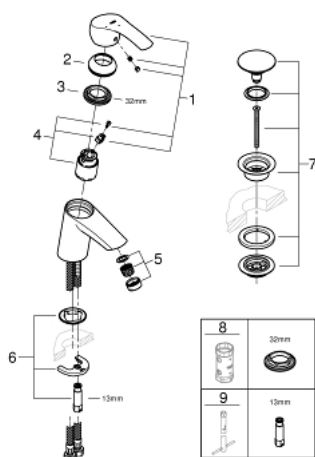

23 924 002 EUROSMART JEDNORUČNA BATERIJA ZA UMIVAONIK 1/2" S-SIZE

PRODUCT DESCRIPTION

- Colour: chrome
- instalacija na 1 otvor
- metalna ručica
- GROHE SilkMove 35 mm keramički mešač
- OpenCold - cold water flow in mid-lever position
- podesiv limitator protoka vode
- limitator temperature
- GROHE LongLife premaz
- GROHE EcoJoy tehnologija za manju potrošnju vode i savršen protok
- maximum flow rate (at 3 bar): 5 l/min
- GROHE FastFixation rapid installation system
- smooth body with push-open waste set 1 1/4"
- fleksibilna spojna creva

23 924 002 EUROSART JEDNORUČNA BATERIJA ZA UMIVAONIK 1/2" S-SIZE

SPARE PARTS, феврыар 2019 – now

- 1: Ručica (Spare part-nr. 46902000)
- 2: Poklopac (Spare part-nr. 46492000)
- 3: Spojni navoj (Spare part-nr. 46460000)
- 4: Mešač (Spare part-nr. 46863000)
- 5: Perlator (Spare part-nr. 48159000)
- 6: Pribor za učvršćivanje (Spare part-nr. 46671000)
- 7: Waste set with push-open plug (Spare part-nr. 65807000)
- 8: Gedor ključ (Spare part-nr. 19332000)*
- 9: Instalacioni ključ (Spare part-nr. 19017000)*