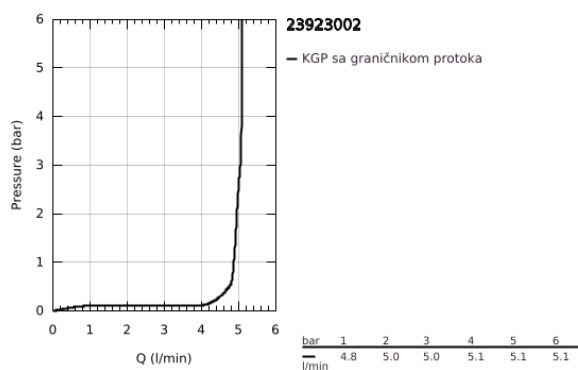

23 923 002 EUROSMART JEDNORUČNA BATERIJA ZA UMIVAONIK 1/2" M-SIZE

PRODUCT DESCRIPTION

- Colour: chrome
- instalacija na 1 otvor
- metalna ručica
- GROHE SilkMove keramički mešač 28 mm
- limitator temperature
- GROHE LongLife premaz
- GROHE EcoJoy tehnologija za manju potrošnju vode i savršen protok
- maximum flow rate (at 3 bar): 5 l/min
- GROHE FastFixation rapid installation system
- smooth body with push-open waste set 1 1/4"
- fleksibilna spojna creva