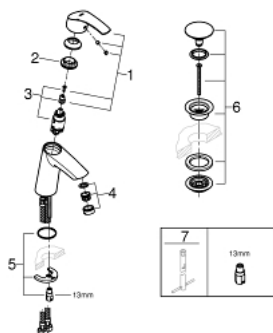

23 923 002 EUROSMART JEDNORUČNA BATERIJA ZA UMIVAONIK 1/2" M-SIZE

PRODUCT DESCRIPTION

- Colour: chrome
- instalacija na 1 otvor
- metalna ručica
- GROHE SilkMove keramički mešač 28 mm
- limitator temperature
- GROHE LongLife premaz
- GROHE EcoJoy tehnologija za manju potrošnju vode i savršen protok
- maximum flow rate (at 3 bar): 5 l/min
- GROHE FastFixation rapid installation system
- smooth body with push-open waste set 1 1/4"
- fleksibilna spojna creva

23 923 002 EUROSMART JEDNORUČNA BATERIJA ZA UMIVAONIK 1/2" M-SIZE

SPARE PARTS, феврыар 2019 – now

- 1: Ručica (Spare part-nr. 46859000)
- 2: Prsten armature (Spare part-nr. 46715000)
- 3: Mešač (Spare part-nr. 46580000)
- 4: Perlator (Spare part-nr. 48159000)
- 5: Pribor za učvršćivanje (Spare part-nr. 46249000)
- 6: Waste set with push-open plug (Spare part-nr. 65807000)
- 7: Instalacioni ključ (Spare part-nr. 19017000)*