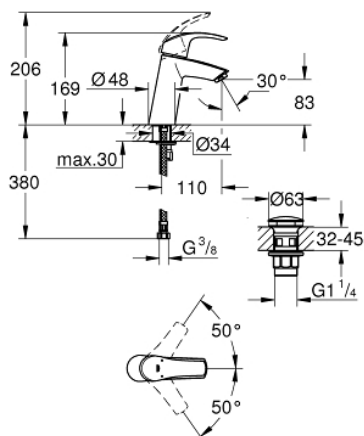

23 923 002 EUROSMART JEDNORUČNA BATERIJA ZA UMIVAONIK 1/2" M-SIZE

PRODUCT DESCRIPTION

- Colour: chrome
- instalacija na 1 otvor
- metalna ručica
- GROHE SilkMove keramički mešač 28 mm
- limitator temperature
- GROHE LongLife premaz
- GROHE EcoJoy tehnologija za manju potrošnju vode i savršen protok
- maximum flow rate (at 3 bar): 5 l/min
- GROHE FastFixation rapid installation system
- smooth body with push-open waste set 1 1/4"
- fleksibilna spojna creva

23 923 002 EUROSMART JEDNORUČNA BATERIJA ZA UMIVAONIK 1/2" M-SIZE

SPARE PARTS, феврыар 2019 – now

- 1: Ručica (Spare part-nr. 46859000)
- 2: Prsten armature (Spare part-nr. 46715000)
- 3: Mešač (Spare part-nr. 46580000)
- 4: Perlator (Spare part-nr. 48159000)
- 5: Pribor za učvršćivanje (Spare part-nr. 46249000)
- 6: Waste set with push-open plug (Spare part-nr. 65807000)
- 7: Instalacioni ključ (Spare part-nr. 19017000)*