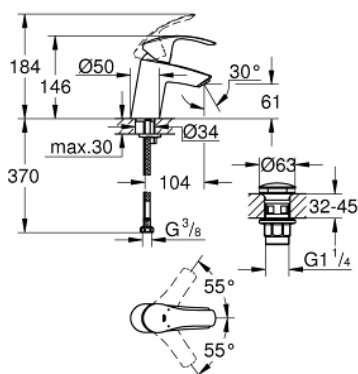

## 23 922 002 EUROSMART JEDNORUČNA BATERIJA ZA UMIVAONIK 1/2" S-SIZE

### PRODUCT DESCRIPTION

- Colour: chrome
- instalacija na 1 otvor
- metalna ručica
- GROHE SilkMove 35 mm keramički mešač
- podesiv limitator protoka vode
- limitator temperature
- GROHE LongLife premaz
- GROHE EcoJoy tehnologija za manju potrošnju vode i savršen protok
- maximum flow rate (at 3 bar): 5 l/min
- GROHE FastFixation rapid installation system
- smooth body with push-open waste set 1 1/4"
- fleksibilna spojna creva

## 23 922 002 EUROSART JEDNORUČNA BATERIJA ZA UMIVAONIK 1/2" S-SIZE

### SPARE PARTS, фебрыар 2019 – now

- 1: Ručica (Spare part-nr. 46897000)
- 2: Poklopac (Spare part-nr. 46492000)
- 3: Spojni navoj (Spare part-nr. 46460000)
- 4: Mešač (Spare part-nr. 46374000)
- 5: Perlator (Spare part-nr. 48159000)
- 6: Pribor za učvršćivanje (Spare part-nr. 46671000)
- 7: Waste set with push-open plug (Spare part-nr. 65807000)
- 8: Gedor ključ (Spare part-nr. 19332000)\*
- 9: Instalacioni ključ (Spare part-nr. 19017000)\*