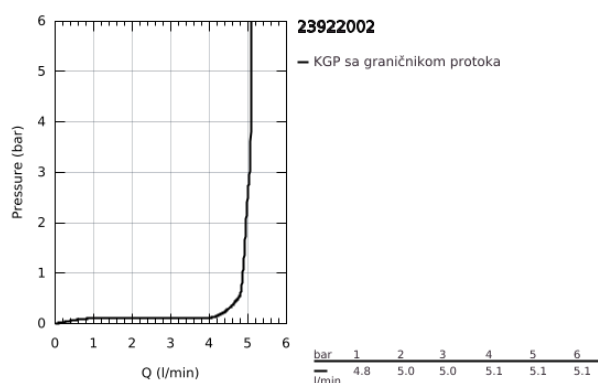

## 23 922 002 EUROSMART JEDNORUČNA BATERIJA ZA UMIVAONIK 1/2" S-SIZE

### PRODUCT DESCRIPTION

- Colour: chrome
- instalacija na 1 otvor
- metalna ručica
- GROHE SilkMove 35 mm keramički mešač
- podesiv limitator protoka vode
- limitator temperature
- GROHE LongLife premaz
- GROHE EcoJoy tehnologija za manju potrošnju vode i savršen protok
- maximum flow rate (at 3 bar): 5 l/min
- GROHE FastFixation rapid installation system
- smooth body with push-open waste set 1 1/4"
- fleksibilna spojna creva