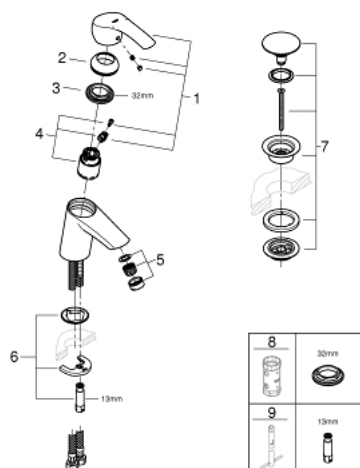

## 23 922 002 EUROSMART JEDNORUČNA BATERIJA ZA UMIVAONIK 1/2" S-SIZE

### PRODUCT DESCRIPTION

- Colour: chrome
- instalacija na 1 otvor
- metalna ručica
- GROHE SilkMove 35 mm keramički mešač
- podesiv limitator protoka vode
- limitator temperature
- GROHE LongLife premaz
- GROHE EcoJoy tehnologija za manju potrošnju vode i savršen protok
- maximum flow rate (at 3 bar): 5 l/min
- GROHE FastFixation rapid installation system
- smooth body with push-open waste set 1 1/4"
- fleksibilna spojna creva

## 23 922 002 EUROSART JEDNORUČNA BATERIJA ZA UMIVAONIK 1/2" S-SIZE

### SPARE PARTS, фебрыар 2019 – now

- 1: Ručica (Spare part-nr. 46897000)
- 2: Poklopac (Spare part-nr. 46492000)
- 3: Spojni navoj (Spare part-nr. 46460000)
- 4: Mešač (Spare part-nr. 46374000)
- 5: Perlator (Spare part-nr. 48159000)
- 6: Pribor za učvršćivanje (Spare part-nr. 46671000)
- 7: Waste set with push-open plug (Spare part-nr. 65807000)
- 8: Gedor ključ (Spare part-nr. 19332000)\*
- 9: Instalacioni ključ (Spare part-nr. 19017000)\*