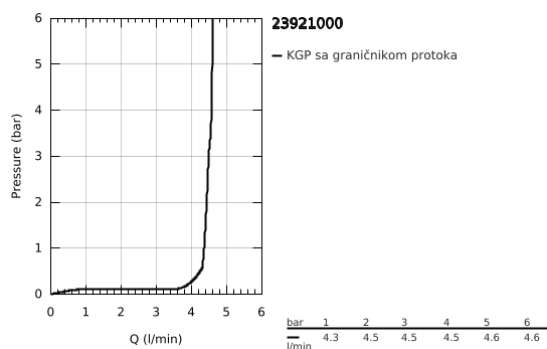

23 921 000 EUROSMART COSMOPOLITAN JEDNORUČNA BATERIJA ZA UMIVAONIK 1/2" XL-SIZE

PRODUCT DESCRIPTION

- Colour: chrome
- instalacija na 1 otvor
- metalna ručica
- za samostojeće umivaonike
- GROHE SilkMove keramički mešač 28 mm
- sa limitatorom temperature
- GROHE LongLife premaz
- GROHE EcoJoy tehnologija za manju potrošnju vode i savršen protok
- maximum flow rate (at 3 bar): 5 l/min
- GROHE AquaGuide podesivi perlator
- brzi instalacijski sistem
- glatko telo
- fleksibilna spojna creva
- min. preporučeni pritisak 1.0 bar

23 921 000 **EUROSMART COSMOPOLITAN JEDNORUČNA BATERIJA ZA UMIVAONIK 1/2"**
XL-SIZE

SPARE PARTS, феврыар 2019 – now

- 1: Ručica (Spare part-nr. 48525000)
- 2: Prsten armature (Spare part-nr. 46715000)
- 3: Mešač (Spare part-nr. 46580000)
- 4: Regulator mlaza (Spare part-nr. 48300000)
- 5: Sklop za učvršćivanje držača (Spare part-nr. 48384000)