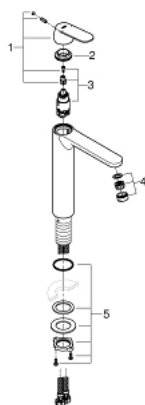

23 921 000 EUROSMART COSMOPOLITAN JEDNORUČNA BATERIJA ZA UMIVAONIK 1/2" XL-SIZE

PRODUCT DESCRIPTION

- Colour: chrome
- instalacija na 1 otvor
- metalna ručica
- za samostojeće umivaonike
- GROHE SilkMove keramički mešač 28 mm
- sa limitatorom temperature
- GROHE LongLife premaz
- GROHE EcoJoy tehnologija za manju potrošnju vode i savršen protok
- maximum flow rate (at 3 bar): 5 l/min
- GROHE AquaGuide podesivi perlator
- brzi instalacijski sistem
- glatko telo
- fleksibilna spojna creva
- min. preporučeni pritisak 1.0 bar

23 921 000 **EUROSMART COSMOPOLITAN JEDNORUČNA BATERIJA ZA UMIVAONIK 1/2"**
XL-SIZE

SPARE PARTS, феврыар 2019 – now

- 1: Ručica (Spare part-nr. 48525000)
- 2: Prsten armature (Spare part-nr. 46715000)
- 3: Mešač (Spare part-nr. 46580000)
- 4: Regulator mlaza (Spare part-nr. 48300000)
- 5: Sklop za učvršćivanje držača (Spare part-nr. 48384000)