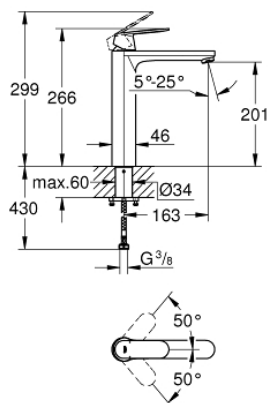

23 921 000 EUROSMART COSMOPOLITAN JEDNORUČNA BATERIJA ZA UMIVAONIK 1/2" XL-SIZE

PRODUCT DESCRIPTION

- Colour: chrome
- instalacija na 1 otvor
- metalna ručica
- za samostojeće umivaonike
- GROHE SilkMove keramički mešač 28 mm
- sa limitatorom temperature
- GROHE LongLife premaz
- GROHE EcoJoy tehnologija za manju potrošnju vode i savršen protok
- maximum flow rate (at 3 bar): 5 l/min
- GROHE AquaGuide podesivi perlator
- brzi instalacijski sistem
- glatko telo
- fleksibilna spojna creva
- min. preporučeni pritisak 1.0 bar

23 921 000 **EUROSMART COSMOPOLITAN JEDNORUČNA BATERIJA ZA UMIVAONIK 1/2"**
XL-SIZE

SPARE PARTS, феврыар 2019 – now

- 1: Ručica (Spare part-nr. 48525000)
- 2: Prsten armature (Spare part-nr. 46715000)
- 3: Mešač (Spare part-nr. 46580000)
- 4: Regulator mlaza (Spare part-nr. 48300000)
- 5: Sklop za učvršćivanje držača (Spare part-nr. 48384000)