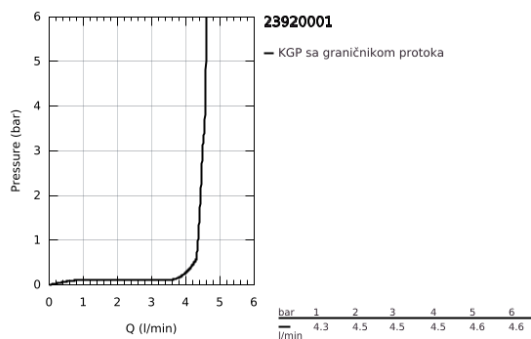

## 23 920 001 **CONCETTO JEDNORUČNA BATERIJA ZA UMIVAONIK 1/2"** **XL-SIZE**

### PRODUCT DESCRIPTION

- Colour: chrome
- instalacija na 1 otvor
- metalna ručica
- za samostojeće umivaonike
- GROHE SilkMove keramički mešač 28 mm
- sa limitatorom temperature
- GROHE LongLife premaz
- GROHE EcoJoy tehnologija za manju potrošnju vode i savršen protok
- maximum flow rate (at 3 bar): 5 l/min
- GROHE AquaGuide podesivi perlator
- brzi instalacijski sistem
- glatko telo
- fleksibilna spojna creva
- min. preporučeni pritisak 1.0 bar