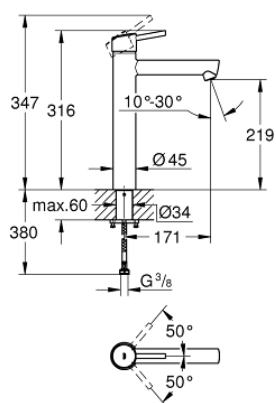

## 23 920 001 **CONCETTO JEDNORUČNA BATERIJA ZA UMIVAONIK 1/2"** **XL-SIZE**

### PRODUCT DESCRIPTION

- Colour: chrome
- instalacija na 1 otvor
- metalna ručica
- za samostojeće umivaonike
- GROHE SilkMove keramički mešač 28 mm
- sa limitatorom temperature
- GROHE LongLife premaz
- GROHE EcoJoy tehnologija za manju potrošnju vode i savršen protok
- maximum flow rate (at 3 bar): 5 l/min
- GROHE AquaGuide podesivi perlator
- brzi instalacijski sistem
- glatko telo
- fleksibilna spojna creva
- min. preporučeni pritisak 1.0 bar

23 920 001 **CONCETTO JEDNORUČNA BATERIJA ZA UMIVAONIK 1/2"**  
**XL-SIZE**

**SPARE PARTS**, фебрыар 2019 – now

- 1: Ručica (Spare part-nr. 46753000)
- 2: Prsten armature (Spare part-nr. 46715000)
- 3: Mešač (Spare part-nr. 46580000)
- 4: Perlator (Spare part-nr. 48547000)
- 5: Sklop za učvršćivanje držača (Spare part-nr. 48384000)