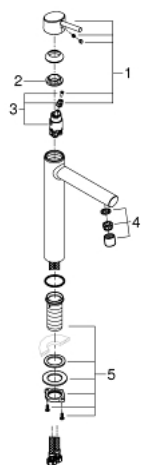

## 23 920 001 **CONCETTO JEDNORUČNA BATERIJA ZA UMIVAONIK 1/2"** **XL-SIZE**

### PRODUCT DESCRIPTION

- Colour: chrome
- instalacija na 1 otvor
- metalna ručica
- za samostojeće umivaonike
- GROHE SilkMove keramički mešač 28 mm
- sa limitatorom temperature
- GROHE LongLife premaz
- GROHE EcoJoy tehnologija za manju potrošnju vode i savršen protok
- maximum flow rate (at 3 bar): 5 l/min
- GROHE AquaGuide podesivi perlator
- brzi instalacijski sistem
- glatko telo
- fleksibilna spojna creva
- min. preporučeni pritisak 1.0 bar

23 920 001 **CONCETTO JEDNORUČNA BATERIJA ZA UMIVAONIK 1/2"**  
**XL-SIZE**

**SPARE PARTS**, фебрыар 2019 – now

- 1: Ručica (Spare part-nr. 46753000)
- 2: Prsten armature (Spare part-nr. 46715000)
- 3: Mešač (Spare part-nr. 46580000)
- 4: Perlator (Spare part-nr. 48547000)
- 5: Sklop za učvršćivanje držača (Spare part-nr. 48384000)