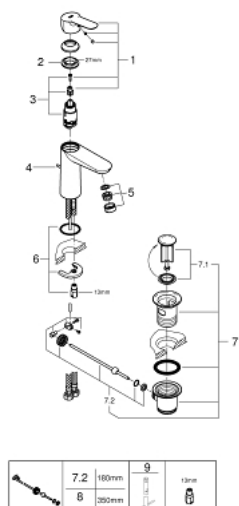

23 822 000 BAUEDGE JEDNORUČNA BATERIJA ZA UMIVAONIK 1/2" M-SIZE

PRODUCT DESCRIPTION

- Colour: chrome
- instalacija na 1 otvor
- metalna ručica
- GROHE SilkMove keramički mešač 28 mm
- sa limitatorom temperature
- GROHE LongLife premaz
- GROHE EcoJoy tehnologija za manju potrošnju vode i savršen protok
- maximum flow rate (at 3 bar): 5 l/min
- brzi instalacijski sistem
- automatski gornji deo za sifon 1 1/4"
- fleksibilna spojna creva

23 822 000 BAUEDGE JEDNORUČNA BATERIJA ZA UMIVAONIK 1/2" M-SIZE

SPARE PARTS, март 2017 – now

- 1: Ručica (Spare part-nr. 46697000)
- 2: Prsten armature (Spare part-nr. 46715000)
- 3: Mešač (Spare part-nr. 46580000)
- 4: Automatska šipka (Spare part-nr. 46739000)
- 5: Perlator (Spare part-nr. 48159000)
- 6: Pribor za učvršćivanje (Spare part-nr. 46249000)
- 7: Set za odliv otpadne vode 1 1/4" (Spare part-nr. 28910000)
- 7.1: Utikač (Spare part-nr. 07182000)
- 7.2: Noseća osovina (Spare part-nr. 07052000)
- 8: Noseća osovina (Spare part-nr. 07341000)*
- 9: Instalacioni ključ (Spare part-nr. 19017000)*