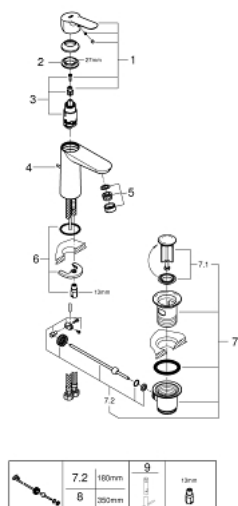

23 822 000 BAUEDGE JEDNORUČNA BATERIJA ZA UMIVAONIK 1/2" M-SIZE

PRODUCT DESCRIPTION

- Colour: chrome
- instalacija na 1 otvor
- metalna ručica
- GROHE SilkMove keramički mešač 28 mm
- sa limitatorom temperature
- GROHE LongLife premaz
- AquaCalibrator
- maximum flow rate (at 3 bar): 5 l/min
- brzi instalacijski sistem
- automatski gornji deo za sifon 1 1/4"
- fleksibilna spojna creva

23 822 000 BAUEDGE JEDNORUČNA BATERIJA ZA UMIVAONIK 1/2" M-SIZE

SPARE PARTS, март 2017 – now

- 1: Ručica (Spare part-nr. 46697000)
- 2: Prsten armature (Spare part-nr. 46715000)
- 3: Mešač (Spare part-nr. 46580000)
- 4: Automatska šipka (Spare part-nr. 46739000)
- 5: Perlator (Spare part-nr. 48159000)
- 6: Pribor za učvršćivanje (Spare part-nr. 46249000)
- 7: Set za odлив отпадne vode 1 1/4" (Spare part-nr. 28910000)
- 7.1: Utikač (Spare part-nr. 07182000)
- 7.2: Noseća osovina (Spare part-nr. 07052000)
- 8: Noseća osovina (Spare part-nr. 07341000)*
- 9: Instalacioni ključ (Spare part-nr. 19017000)*