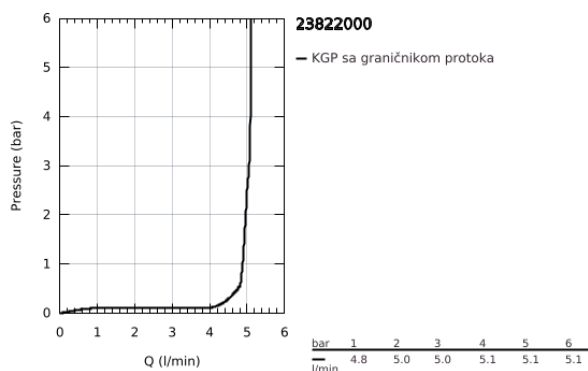

23 822 000 BAUEDGE JEDNORUČNA BATERIJA ZA UMIVAONIK 1/2" M-SIZE

PRODUCT DESCRIPTION

- Colour: chrome
- instalacija na 1 otvor
- metalna ručica
- GROHE SilkMove keramički mešač 28 mm
- sa limitatorom temperature
- GROHE LongLife premaz
- AquaCalibrator
- maximum flow rate (at 3 bar): 5 l/min
- brzi instalacijski sistem
- automatski gornji deo za sifon 1 1/4"
- fleksibilna spojna creva