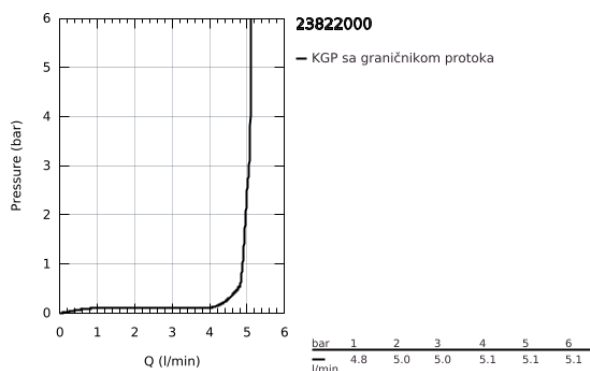

23 822 000 BAUEDGE JEDNORUČNA BATERIJA ZA UMIVAONIK 1/2" M-SIZE

PRODUCT DESCRIPTION

- Colour: chrome
- instalacija na 1 otvor
- metalna ručica
- GROHE SilkMove keramički mešač 28 mm
- sa limitatorom temperature
- GROHE LongLife premaz
- GROHE EcoJoy tehnologija za manju potrošnju vode i savršen protok
- maximum flow rate (at 3 bar): 5 l/min
- brzi instalacijski sistem
- automatski gornji deo za sifon 1 1/4"
- fleksibilna spojna creva

23 822 000 BAUEDGE JEDNORUČNA BATERIJA ZA UMIVAONIK 1/2" M-SIZE

SPARE PARTS, март 2017 – now

- 1: Ručica (Spare part-nr. 46697000)
- 2: Prsten armature (Spare part-nr. 46715000)
- 3: Mešač (Spare part-nr. 46580000)
- 4: Automatska šipka (Spare part-nr. 46739000)
- 5: Perlator (Spare part-nr. 48159000)
- 6: Pribor za učvršćivanje (Spare part-nr. 46249000)
- 7: Set za odliv otpadne vode 1 1/4" (Spare part-nr. 28910000)
- 7.1: Utikač (Spare part-nr. 07182000)
- 7.2: Noseća osovina (Spare part-nr. 07052000)
- 8: Noseća osovina (Spare part-nr. 07341000)*
- 9: Instalacioni ključ (Spare part-nr. 19017000)*