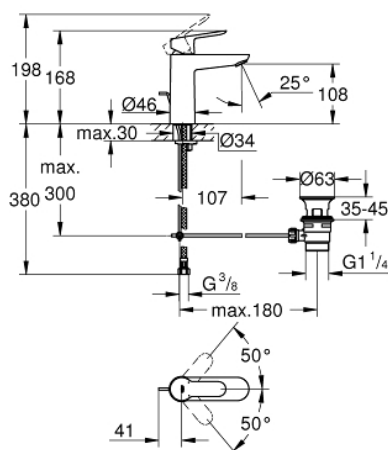

23 822 000 BAUEDGE JEDNORUČNA BATERIJA ZA UMIVAONIK 1/2" M-SIZE

PRODUCT DESCRIPTION

- Colour: chrome
- instalacija na 1 otvor
- metalna ručica
- GROHE SilkMove keramički mešač 28 mm
- sa limitatorom temperature
- GROHE LongLife premaz
- GROHE EcoJoy tehnologija za manju potrošnju vode i savršen protok
- maximum flow rate (at 3 bar): 5 l/min
- brzi instalacijski sistem
- automatski gornji deo za sifon 1 1/4"
- fleksibilna spojna creva

23 822 000 BAUEDGE JEDNORUČNA BATERIJA ZA UMIVAONIK 1/2" M-SIZE

SPARE PARTS, март 2017 – now

- 1: Ručica (Spare part-nr. 46697000)
- 2: Prsten armature (Spare part-nr. 46715000)
- 3: Mešač (Spare part-nr. 46580000)
- 4: Automatska šipka (Spare part-nr. 46739000)
- 5: Perlator (Spare part-nr. 48159000)
- 6: Pribor za učvršćivanje (Spare part-nr. 46249000)
- 7: Set za odliv otpadne vode 1 1/4" (Spare part-nr. 28910000)
- 7.1: Utikač (Spare part-nr. 07182000)
- 7.2: Noseća osovina (Spare part-nr. 07052000)
- 8: Noseća osovina (Spare part-nr. 07341000)*
- 9: Instalacioni ključ (Spare part-nr. 19017000)*