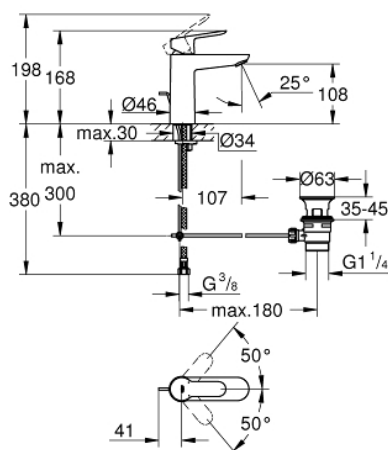

23 822 000 BAUEDGE JEDNORUČNA BATERIJA ZA UMIVAONIK 1/2" M-SIZE

PRODUCT DESCRIPTION

- Colour: chrome
- instalacija na 1 otvor
- metalna ručica
- GROHE SilkMove keramički mešač 28 mm
- sa limitatorom temperature
- GROHE LongLife premaz
- AquaCalibrator
- maximum flow rate (at 3 bar): 5 l/min
- brzi instalacijski sistem
- automatski gornji deo za sifon 1 1/4"
- fleksibilna spojna creva

23 822 000 BAUEDGE JEDNORUČNA BATERIJA ZA UMIVAONIK 1/2" M-SIZE

SPARE PARTS, март 2017 – now

- 1: Ručica (Spare part-nr. 46697000)
- 2: Prsten armature (Spare part-nr. 46715000)
- 3: Mešač (Spare part-nr. 46580000)
- 4: Automatska šipka (Spare part-nr. 46739000)
- 5: Perlator (Spare part-nr. 48159000)
- 6: Pribor za učvršćivanje (Spare part-nr. 46249000)
- 7: Set za odлив отпадne vode 1 1/4" (Spare part-nr. 28910000)
- 7.1: Utikač (Spare part-nr. 07182000)
- 7.2: Noseća osovina (Spare part-nr. 07052000)
- 8: Noseća osovina (Spare part-nr. 07341000)*
- 9: Instalacioni ključ (Spare part-nr. 19017000)*