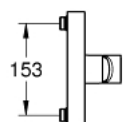

## 23 821 001 LINEARE JEDNORUČNA BATERIJA ZA TUŠ 1/2"

### PRODUCT DESCRIPTION

- Colour: chrome
- zidna ugradnja
- metalna ručica
- GROHE SilkMove 35 mm keramički mešač
- sa limitatorom temperature
- GROHE LongLife premaz
- izlaz za tuš 1/2"
- integrisani nepovratni ventil
- sakrivene S-jedinice
- without straight unions
- rastojanje od centra 153 mm
- zaštićeno protiv povrata vode
- min. preporučeni pritisak 1.0 bar

### SPARE PARTS, април 2017 – now

- 1: Ručica (Spare part-nr. 46987000)
- 2: Mešač (Spare part-nr. 46374000)
- 3: Nepovratni ventil (Spare part-nr. 08565000)
- 4: Dichtung od fiber vlakna poluprečnika Ø18,5 x Ø12 x 2 (Spare part-nr. 013890 0M)
- 5: Uspravna jedinica, sa mogućnošću zaključavanja (Spare part-nr. 12064000)\*
- 6: Gedor ključ (Spare part-nr. 19332000)\*