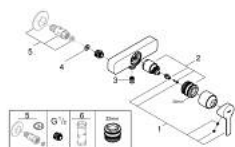

## 23 821 001 LINEARE JEDNORUČNA BATERIJA ZA TUŠ 1/2"

### PRODUCT DESCRIPTION

- Colour: chrome
- zidna ugradnja
- metalna ručica
- GROHE SilkMove 35 mm keramički mešač
- sa limitatorom temperature
- GROHE LongLife premaz
- izlaz za tuš 1/2"
- integrisani nepovratni ventil
- sakrivene S-jedinice
- without straight unions
- rastojanje od centra 153 mm
- zaštićeno protiv povrata vode
- min. preporučeni pritisak 1.0 bar

### SPARE PARTS, април 2017 – now

- 1: Ručica (Spare part-nr. 46987000)
- 2: Mešač (Spare part-nr. 46374000)
- 3: Nepovratni ventil (Spare part-nr. 08565000)
- 4: Dichtung od fiber vlakna poluprečnika Ø18,5 x Ø12 x 2 (Spare part-nr. 013890 0M)
- 5: Uspravna jedinica, sa mogućnošću zaključavanja (Spare part-nr. 12064000)\*
- 6: Gedor ključ (Spare part-nr. 19332000)\*