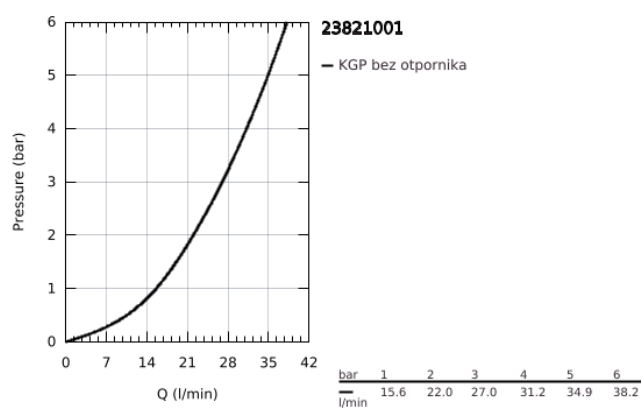

## 23 821 001 LINEARE JEDNORUČNA BATERIJA ZA TUŠ 1/2"

### PRODUCT DESCRIPTION

- Colour: chrome
- zidna ugradnja
- metalna ručica
- GROHE SilkMove 35 mm keramički mešač
- sa limitatorom temperature
- GROHE LongLife premaz
- izlaz za tuš 1/2"
- integrisani nepovratni ventil
- sakrivene S-jedinice
- without straight unions
- rastojanje od centra 153 mm
- zaštićeno protiv povrata vode
- min. preporučeni pritisak 1.0 bar