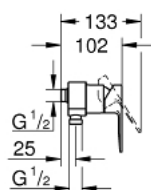

### PRODUCT DESCRIPTION

- Colour: chrome
- zidna ugradnja
- metalna ručica
- GROHE SilkMove 35 mm keramički mešač
- sa limitatorom temperature
- GROHE LongLife premaz
- izlaz za tuš 1/2"
- integrisani nepovratni ventil
- sakrivene S-jedinice
- without straight unions
- rastojanje od centra 153 mm
- zaštićeno protiv povrata vode
- min. preporučeni pritisak 1.0 bar

### SPARE PARTS, април 2017 – now

- 1: Ručica (Spare part-nr. 46987000)
- 2: Mešač (Spare part-nr. 46374000)
- 3: Nepovratni ventil (Spare part-nr. 08565000)
- 4: Dichtung od fiber vlakna poluprečnika Ø18,5 x Ø12 x 2 (Spare part-nr. 013890 0M)
- 5: Uspravna jedinica, sa mogućnošću zaključavanja (Spare part-nr. 12064000)\*
- 6: Gedor ključ (Spare part-nr. 19332000)\*