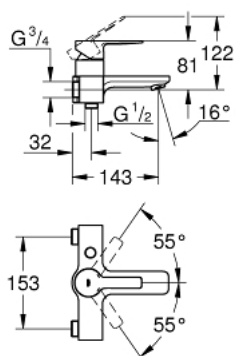

## 23 820 001 LINEARE SINGLE-LEVER BATH MIXER 3/4"

### PRODUCT DESCRIPTION

- Colour: chrome
- zidna ugradnja
- metalna ručica
- GROHE SilkMove 35 mm keramički mešač
- sa limitatorom temperature
- GROHE LongLife premaz
- automatski prebacivač: kada/tuš
- perlator
- izlaz za tuš 1/2"
- integrisani nepovratni ventil
- sakrivene S-jedinice
- without straight unions
- rastojanje od centra 153 mm
- zaštićeno protiv povrata vode
- min. preporučeni pritisak 1.0 bar

### SPARE PARTS, април 2017 – now

- 1: Ručica (Spare part-nr. 46987000)
  - 2: Mešač (Spare part-nr. 46374000)
  - 3: Perlator (Spare part-nr. 13952000)
  - 4: Aktivaciono dugme prebacivača (Spare part-nr. 64309000)
  - 5: Prebacivač (Spare part-nr. 46947000)
  - 6: Nepovratni ventil (Spare part-nr. 08565000)
  - 7: Dihtung (Spare part-nr. 0138600M)
  - 8: Uspravna jedinica, sa mogućnošću zaključavanja (Spare part-nr. 12065000)\*
  - 9: Gedor ključ (Spare part-nr. 19332000)\*
- \* Optional accessories