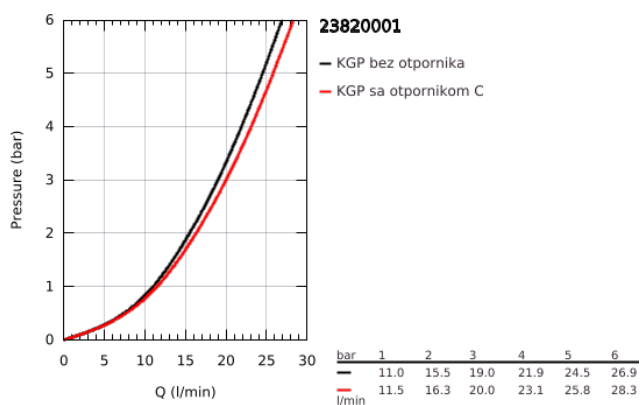

## 23 820 001 LINEARE SINGLE-LEVER BATH MIXER 3/4"

### PRODUCT DESCRIPTION

- Colour: chrome
- zidna ugradnja
- metalna ručica
- GROHE SilkMove 35 mm keramički mešač
- sa limitatorom temperature
- GROHE LongLife premaz
- automatski prebacivač: kada/tuš
- perlator
- izlaz za tuš 1/2"
- integrisani nepovratni ventil
- sakrivene S-jedinice
- without straight unions
- rastojanje od centra 153 mm
- zaštićeno protiv povrata vode
- min. preporučeni pritisak 1.0 bar