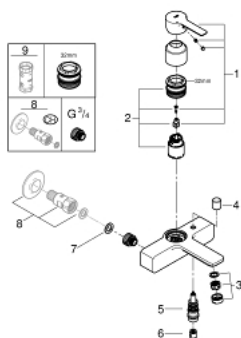

## 23 820 001 LINEARE SINGLE-LEVER BATH MIXER 3/4"

### PRODUCT DESCRIPTION

- Colour: chrome
- zidna ugradnja
- metalna ručica
- GROHE SilkMove 35 mm keramički mešač
- sa limitatorom temperature
- GROHE LongLife premaz
- automatski prebacivač: kada/tuš
- perlator
- izlaz za tuš 1/2"
- integrisani nepovratni ventil
- sakrivene S-jedinice
- without straight unions
- rastojanje od centra 153 mm
- zaštićeno protiv povrata vode
- min. preporučeni pritisak 1.0 bar

### SPARE PARTS, април 2017 – now

- 1: Ručica (Spare part-nr. 46987000)
  - 2: Mešač (Spare part-nr. 46374000)
  - 3: Perlator (Spare part-nr. 13952000)
  - 4: Aktivaciono dugme prebacivača (Spare part-nr. 64309000)
  - 5: Prebacivač (Spare part-nr. 46947000)
  - 6: Nepovratni ventil (Spare part-nr. 08565000)
  - 7: Dihtung (Spare part-nr. 0138600M)
  - 8: Uspravna jedinica, sa mogućnošću zaključavanja (Spare part-nr. 12065000)\*
  - 9: Gedor ključ (Spare part-nr. 19332000)\*
- \* Optional accessories