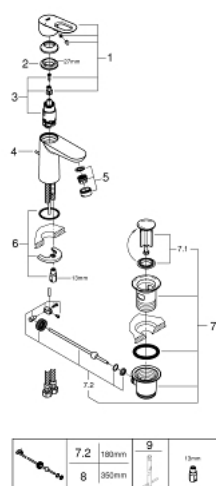

## 23 803 000 BAULoop JEDNORUČNA BATERIJA ZA UMIVAONIK 1/2" S-SIZE

### PRODUCT DESCRIPTION

- Colour: chrome
- instalacija na 1 otvor
- metalna ručica
- GROHE SilkMove keramički mešač 28 mm
- sa limitatorom temperature
- GROHE LongLife premaz
- GROHE EcoJoy tehnologija za manju potrošnju vode i savršen protok
- maximum flow rate (at 3 bar): 5 l/min
- brzi instalacijski sistem
- plastični pop-up sifon 1 1/4"
- fleksibilna spojna creva

### SPARE PARTS, новембар 2016 – now

- 1: Ručica (Spare part-nr. 46695000)
  - 2: Prsten armature (Spare part-nr. 46715000)
  - 3: Mešač (Spare part-nr. 46580000)
  - 4: Automatska šipka (Spare part-nr. 46739000)
  - 5: Perlator (Spare part-nr. 48159000)
  - 6: Pribor za učvršćivanje (Spare part-nr. 46249000)
  - 7: Set za odлив отпадne vode 1 1/4" (Spare part-nr. 28910000)
  - 7.1: Utikač (Spare part-nr. 07182000)
  - 7.2: Noseća osovina (Spare part-nr. 07052000)
  - 8: Noseća osovina (Spare part-nr. 07341000)\*
  - 9: Instalacioni ključ (Spare part-nr. 19017000)\*
- \* Optional accessories