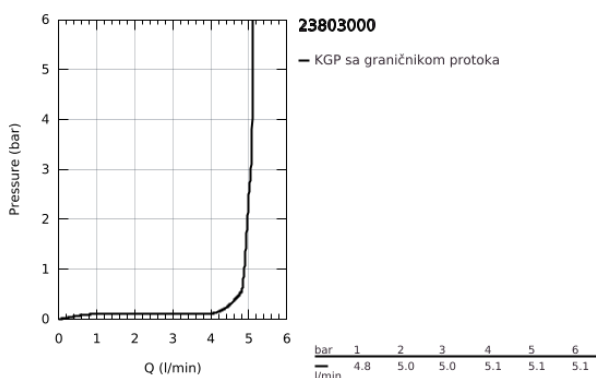

## 23 803 000 BAULoop JEDNORUČNA BATERIJA ZA UMIVAONIK 1/2" S-SIZE

### PRODUCT DESCRIPTION

- Colour: chrome
- instalacija na 1 otvor
- metalna ručica
- GROHE SilkMove keramički mešač 28 mm
- sa limitatorom temperature
- GROHE LongLife premaz
- GROHE EcoJoy tehnologija za manju potrošnju vode i savršen protok
- maximum flow rate (at 3 bar): 5 l/min
- brzi instalacijski sistem
- plastični pop-up sifon 1 1/4"
- fleksibilna spojna creva