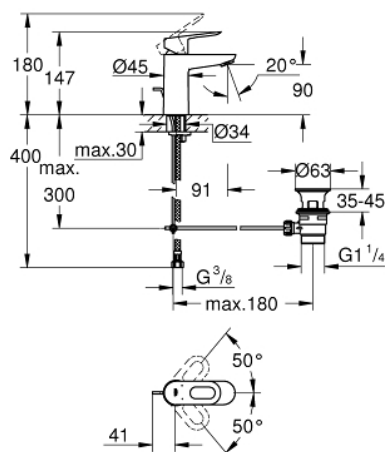

## 23 803 000 BAULoop JEDNORUČNA BATERIJA ZA UMIVAONIK 1/2" S-SIZE

### PRODUCT DESCRIPTION

- Colour: chrome
- instalacija na 1 otvor
- metalna ručica
- GROHE SilkMove keramički mešač 28 mm
- sa limitatorom temperature
- GROHE LongLife premaz
- GROHE EcoJoy tehnologija za manju potrošnju vode i savršen protok
- maximum flow rate (at 3 bar): 5 l/min
- brzi instalacijski sistem
- plastični pop-up sifon 1 1/4"
- fleksibilna spojna creva

### SPARE PARTS, новембар 2016 – now

- 1: Ručica (Spare part-nr. 46695000)
  - 2: Prsten armature (Spare part-nr. 46715000)
  - 3: Mešač (Spare part-nr. 46580000)
  - 4: Automatska šipka (Spare part-nr. 46739000)
  - 5: Perlator (Spare part-nr. 48159000)
  - 6: Pribor za učvršćivanje (Spare part-nr. 46249000)
  - 7: Set za odлив отпадne vode 1 1/4" (Spare part-nr. 28910000)
  - 7.1: Utikač (Spare part-nr. 07182000)
  - 7.2: Noseća osovina (Spare part-nr. 07052000)
  - 8: Noseća osovina (Spare part-nr. 07341000)\*
  - 9: Instalacioni ključ (Spare part-nr. 19017000)\*
- \* Optional accessories