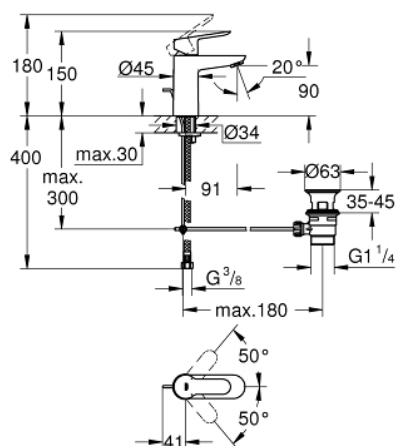

23 802 000 BAUEDGE JEDNORUČNA BATERIJA ZA UMIVAONIK 1/2" S-SIZE

PRODUCT DESCRIPTION

- Colour: chrome
- instalacija na 1 otvor
- metalna ručica
- GROHE SilkMove keramički mešač 28 mm
- sa limitatorom temperature
- GROHE LongLife premaz
- GROHE EcoJoy tehnologija za manju potrošnju vode i savršen protok
- maximum flow rate (at 3 bar): 5 l/min
- brzi instalacijski sistem
- plastični pop-up sifon 1 1/4"
- fleksibilna spojna creva

23 802 000 BAUEDGE JEDNORUČNA BATERIJA ZA UMIVAONIK 1/2" S-SIZE

SPARE PARTS, новембар 2016 – now

- 1: Ručica (Spare part-nr. 46697000)
 - 2: Prsten armature (Spare part-nr. 46715000)
 - 3: Mešač (Spare part-nr. 46580000)
 - 4: Automatska šipka (Spare part-nr. 46739000)
 - 5: Perlator (Spare part-nr. 48159000)
 - 6: Pribor za učvršćivanje (Spare part-nr. 46249000)
 - 7: Set za odлив otpadne vode 1 1/4" (Spare part-nr. 28910000)
 - 7.1: Utikač (Spare part-nr. 07182000)
 - 7.2: Noseća osovina (Spare part-nr. 07052000)
 - 8: Noseća osovina (Spare part-nr. 07341000)*
 - 9: Instalacioni ključ (Spare part-nr. 19017000)*
- * Optional accessories