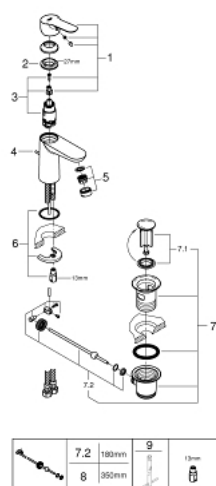

23 802 000 BAUEDGE JEDNORUČNA BATERIJA ZA UMIVAONIK 1/2" S-SIZE

PRODUCT DESCRIPTION

- Colour: chrome
- instalacija na 1 otvor
- metalna ručica
- GROHE SilkMove keramički mešač 28 mm
- sa limitatorom temperature
- GROHE LongLife premaz
- GROHE EcoJoy tehnologija za manju potrošnju vode i savršen protok
- maximum flow rate (at 3 bar): 5 l/min
- brzi instalacijski sistem
- plastični pop-up sifon 1 1/4"
- fleksibilna spojna creva

23 802 000 BAUEDGE JEDNORUČNA BATERIJA ZA UMIVAONIK 1/2" S-SIZE

SPARE PARTS, новембар 2016 – now

- 1: Ručica (Spare part-nr. 46697000)
 - 2: Prsten armature (Spare part-nr. 46715000)
 - 3: Mešač (Spare part-nr. 46580000)
 - 4: Automatska šipka (Spare part-nr. 46739000)
 - 5: Perlator (Spare part-nr. 48159000)
 - 6: Pribor za učvršćivanje (Spare part-nr. 46249000)
 - 7: Set za odлив otpadne vode 1 1/4" (Spare part-nr. 28910000)
 - 7.1: Utikač (Spare part-nr. 07182000)
 - 7.2: Noseća osovina (Spare part-nr. 07052000)
 - 8: Noseća osovina (Spare part-nr. 07341000)*
 - 9: Instalacioni ključ (Spare part-nr. 19017000)*
- * Optional accessories