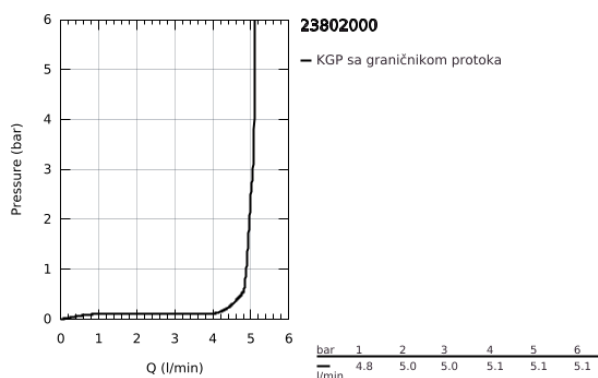

23 802 000 BAUEDGE JEDNORUČNA BATERIJA ZA UMIVAONIK 1/2" S-SIZE

PRODUCT DESCRIPTION

- Colour: chrome
- instalacija na 1 otvor
- metalna ručica
- GROHE SilkMove keramički mešač 28 mm
- sa limitatorom temperature
- GROHE LongLife premaz
- GROHE EcoJoy tehnologija za manju potrošnju vode i savršen protok
- maximum flow rate (at 3 bar): 5 l/min
- brzi instalacijski sistem
- plastični pop-up sifon 1 1/4"
- fleksibilna spojna creva