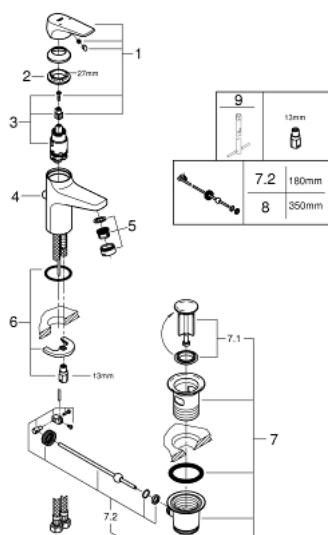

23 801 000 BAUFLOW JEDNORUČNA BATERIJA ZA UMIVAONIK 1/2" S-SIZE

PRODUCT DESCRIPTION

- Colour: chrome
- instalacija na 1 otvor
- metalna ručica
- GROHE SilkMove keramički mešač 28 mm
- sa limitatorom temperature
- GROHE LongLife premaz
- GROHE EcoJoy tehnologija za manju potrošnju vode i savršen protok
- maximum flow rate (at 3 bar): 5 l/min
- brzi instalacijski sistem
- plastični pop-up sifon 1 1/4"
- fleksibilna spojna creva

23 801 000 BAUFLOW JEDNORUČNA BATERIJA ZA UMIVAONIK 1/2" S-SIZE

SPARE PARTS, новембар 2016 – now

- 1: Ručica (Spare part-nr. 46701000)
 - 2: Prsten armature (Spare part-nr. 46715000)
 - 3: Mešač (Spare part-nr. 46580000)
 - 4: Automatska šipka (Spare part-nr. 06329000)
 - 5: Perlator (Spare part-nr. 48159000)
 - 6: Pribor za učvršćivanje (Spare part-nr. 46249000)
 - 7: Set za odliv otpadne vode 1 1/4" (Spare part-nr. 28910000)
 - 7.1: Utikač (Spare part-nr. 07182000)
 - 7.2: Noseća osovina (Spare part-nr. 07052000)
 - 8: Noseća osovina (Spare part-nr. 07341000)*
 - 9: Instalacioni ključ (Spare part-nr. 19017000)*
- * Optional accessories