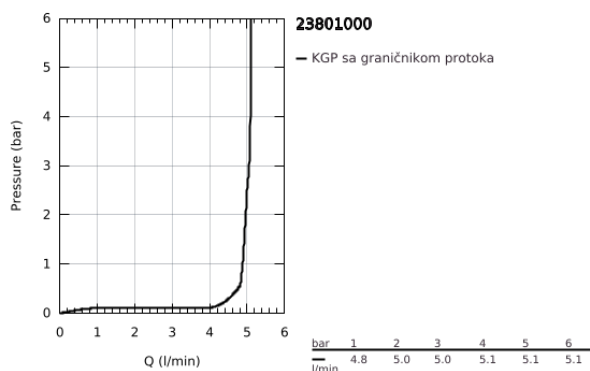

23 801 000 BAUFLOW JEDNORUČNA BATERIJA ZA UMIVAONIK 1/2" S-SIZE

PRODUCT DESCRIPTION

- Colour: chrome
- instalacija na 1 otvor
- metalna ručica
- GROHE SilkMove keramički mešač 28 mm
- sa limitatorom temperature
- GROHE LongLife premaz
- GROHE EcoJoy tehnologija za manju potrošnju vode i savršen protok
- maximum flow rate (at 3 bar): 5 l/min
- brzi instalacijski sistem
- plastični pop-up sifon 1 1/4"
- fleksibilna spojna creva