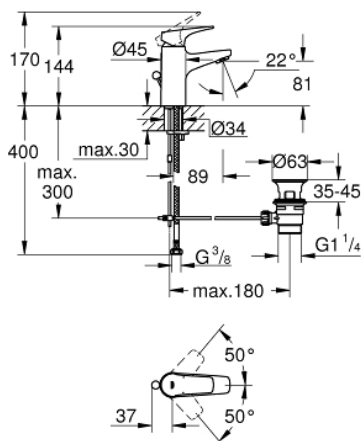

23 801 000 BAUFLOW JEDNORUČNA BATERIJA ZA UMIVAONIK 1/2" S-SIZE

PRODUCT DESCRIPTION

- Colour: chrome
- instalacija na 1 otvor
- metalna ručica
- GROHE SilkMove keramički mešač 28 mm
- sa limitatorom temperature
- GROHE LongLife premaz
- GROHE EcoJoy tehnologija za manju potrošnju vode i savršen protok
- maximum flow rate (at 3 bar): 5 l/min
- brzi instalacijski sistem
- plastični pop-up sifon 1 1/4"
- fleksibilna spojna creva

23 801 000 BAUFLOW JEDNORUČNA BATERIJA ZA UMIVAONIK 1/2" S-SIZE

SPARE PARTS, новембар 2016 – now

- 1: Ručica (Spare part-nr. 46701000)
 - 2: Prsten armature (Spare part-nr. 46715000)
 - 3: Mešač (Spare part-nr. 46580000)
 - 4: Automatska šipka (Spare part-nr. 06329000)
 - 5: Perlator (Spare part-nr. 48159000)
 - 6: Pribor za učvršćivanje (Spare part-nr. 46249000)
 - 7: Set za odliv otpadne vode 1 1/4" (Spare part-nr. 28910000)
 - 7.1: Utikač (Spare part-nr. 07182000)
 - 7.2: Noseća osovina (Spare part-nr. 07052000)
 - 8: Noseća osovina (Spare part-nr. 07341000)*
 - 9: Instalacioni ključ (Spare part-nr. 19017000)*
- * Optional accessories