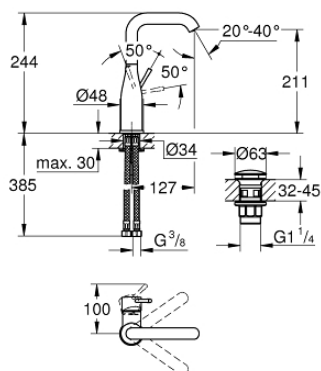

## 23 799 001 ESSENCE JEDNORUČNA BATERIJA ZA LAVABO 1/2" L-VELIČINA

### PRODUCT DESCRIPTION

- Colour: chrome
- instalacija na 1 otvor
- metalna ručica
- GROHE SilkMove keramički mešač 28 mm
- sa limitatorom temperature
- GROHE LongLife premaz
- GROHE EcoJoy perlator 5.7 l/min
- GROHE AquaGuide podesivi perlator
- GROHE FastFixation Plus instalacijski sistem
- rotaciona izlivna cev sa perlatorom i sa stop limitatorom
- glatko telo
- waste set with push-open plug
- fleksibilna spojna creva
- min. preporučeni pritisak 1.0 bar

### SPARE PARTS, децембар 2021 – now

- 1: Ručica (Spare part-nr. 46919000)
- 2: Mešač (Spare part-nr. 46580000)
- 3: screw ring (Spare part-nr. 48591000)
- 4: Izlivna cev (Spare part-nr. 13374000)
- 4.1: Perlator (Spare part-nr. 48270000)
- 4.2: O-prsten (Spare part-nr. 0128500M)
- 4.3: Sigurnosni prsten (Spare part-nr. 4826600M)
- 5: Rozeta (Spare part-nr. 48603000)
- 6: Pribor za učvršćivanje (Spare part-nr. 46645000)
- 7: Crevo za povezivanje (Spare part-nr. 46255000)
- 8: Waste set with push-open plug (Spare part-nr. 65807000)
- 9: Instalacioni ključ (Spare part-nr. 19017000)\*