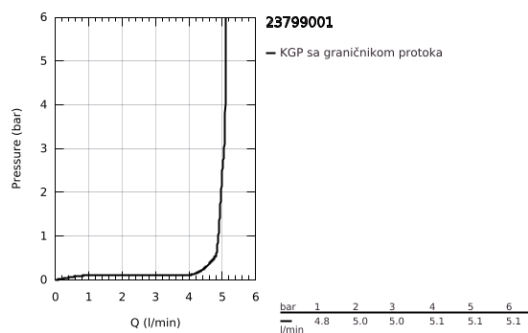

## 23 799 001 ESSENCE JEDNORUČNA BATERIJA ZA LAVABO 1/2" L-VELIČINA

### PRODUCT DESCRIPTION

- Colour: chrome
- instalacija na 1 otvor
- metalna ručica
- GROHE SilkMove keramički mešač 28 mm
- sa limitatorom temperature
- GROHE LongLife premaz
- GROHE EcoJoy perlator 5.7 l/min
- GROHE AquaGuide podesivi perlator
- GROHE FastFixation Plus instalacijski sistem
- rotaciona izlivna cev sa perlatorom i sa stop limitatorom
- glatko telo
- waste set with push-open plug
- fleksibilna spojna creva
- min. preporučeni pritisak 1.0 bar