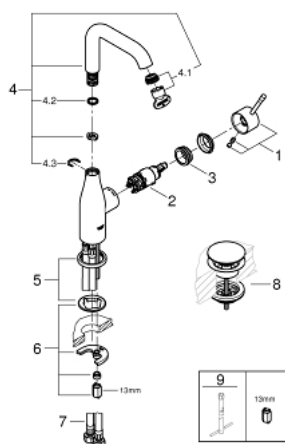

## 23 799 001 ESSENCE JEDNORUČNA BATERIJA ZA LAVABO 1/2" L-VELIČINA

### PRODUCT DESCRIPTION

- Colour: chrome
- instalacija na 1 otvor
- metalna ručica
- GROHE SilkMove keramički mešač 28 mm
- sa limitatorom temperature
- GROHE LongLife premaz
- GROHE EcoJoy perlator 5.7 l/min
- GROHE AquaGuide podesivi perlator
- GROHE FastFixation Plus instalacijski sistem
- rotaciona izlivna cev sa perlatorom i sa stop limitatorom
- glatko telo
- waste set with push-open plug
- fleksibilna spojna creva
- min. preporučeni pritisak 1.0 bar

### SPARE PARTS, децембар 2021 – now

- 1: Ručica (Spare part-nr. 46919000)
- 2: Mešač (Spare part-nr. 46580000)
- 3: screw ring (Spare part-nr. 48591000)
- 4: Izlivna cev (Spare part-nr. 13374000)
- 4.1: Perlator (Spare part-nr. 48270000)
- 4.2: O-prsten (Spare part-nr. 0128500M)
- 4.3: Sigurnosni prsten (Spare part-nr. 4826600M)
- 5: Rozeta (Spare part-nr. 48603000)
- 6: Pribor za učvršćivanje (Spare part-nr. 46645000)
- 7: Crevo za povezivanje (Spare part-nr. 46255000)
- 8: Waste set with push-open plug (Spare part-nr. 65807000)
- 9: Instalacioni ključ (Spare part-nr. 19017000)\*