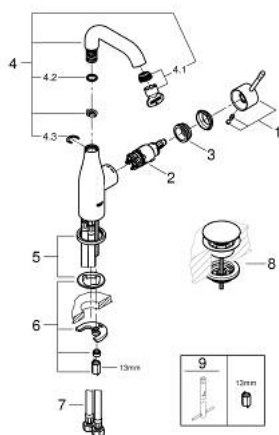

23 798 001 ESSENCE JEDNORUČNA BATERIJA ZA UMIVAONIK 1/2" M-SIZE

PRODUCT DESCRIPTION

- Colour: chrome
- instalacija na 1 otvor
- metalna ručica
- GROHE SilkMove keramički mešač 28 mm
- sa limitatorom temperature
- GROHE LongLife premaz
- GROHE EcoJoy tehnologija za manju potrošnju vode i savršen protok
- maximum flow rate (at 3 bar): 5.7 l/min
- GROHE AquaGuide podesivi perlator
- GROHE FastFixation Plus instalacijski sistem
- rotaciona izlivna cev sa perlatorom i sa stop limitatorom
- glatko telo
- waste set with push-open plug
- fleksibilna spojna creva
- min. preporučeni pritisak 1.0 bar

23 798 001 ESSENCE JEDNORUČNA BATERIJA ZA UMIVAONIK 1/2" M-SIZE

SPARE PARTS, децембар 2021 – now

- 1: Ručica (Spare part-nr. 46919000)
- 2: Mešač (Spare part-nr. 46580000)
- 3: screw ring (Spare part-nr. 48591000)
- 4: Izlivna cev (Spare part-nr. 13373000)
- 4.1: Perlator (Spare part-nr. 48270000)
- 4.2: O-prsten (Spare part-nr. 0128500M)
- 4.3: Sigurnosni prsten (Spare part-nr. 4826600M)
- 5: Rozeta (Spare part-nr. 48603000)
- 6: Pribor za učvršćivanje (Spare part-nr. 46645000)
- 7: Crevo za povezivanje (Spare part-nr. 46255000)
- 8: Waste set with push-open plug (Spare part-nr. 65807000)
- 9: Instalacioni ključ (Spare part-nr. 19017000)*