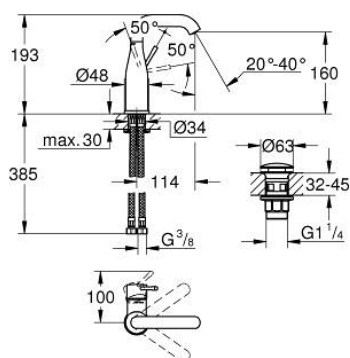

23 798 001 ESSENCE JEDNORUČNA BATERIJA ZA UMIVAONIK 1/2" M-SIZE

PRODUCT DESCRIPTION

- Colour: chrome
- instalacija na 1 otvor
- metalna ručica
- GROHE SilkMove keramički mešač 28 mm
- sa limitatorom temperature
- GROHE LongLife premaz
- GROHE EcoJoy tehnologija za manju potrošnju vode i savršen protok
- maximum flow rate (at 3 bar): 5.7 l/min
- GROHE AquaGuide podesivi perlator
- GROHE FastFixation Plus instalacijski sistem
- rotaciona izlivna cev sa perlatorom i sa stop limitatorom
- glatko telo
- waste set with push-open plug
- fleksibilna spojna creva
- min. preporučeni pritisak 1.0 bar

23 798 001 ESSENCE JEDNORUČNA BATERIJA ZA UMIVAONIK 1/2" M-SIZE

SPARE PARTS, децембар 2021 – now

- 1: Ručica (Spare part-nr. 46919000)
- 2: Mešač (Spare part-nr. 46580000)
- 3: screw ring (Spare part-nr. 48591000)
- 4: Izlivna cev (Spare part-nr. 13373000)
- 4.1: Perlator (Spare part-nr. 48270000)
- 4.2: O-prsten (Spare part-nr. 0128500M)
- 4.3: Sigurnosni prsten (Spare part-nr. 4826600M)
- 5: Rozeta (Spare part-nr. 48603000)
- 6: Pribor za učvršćivanje (Spare part-nr. 46645000)
- 7: Crevo za povezivanje (Spare part-nr. 46255000)
- 8: Waste set with push-open plug (Spare part-nr. 65807000)
- 9: Instalacioni ključ (Spare part-nr. 19017000)*