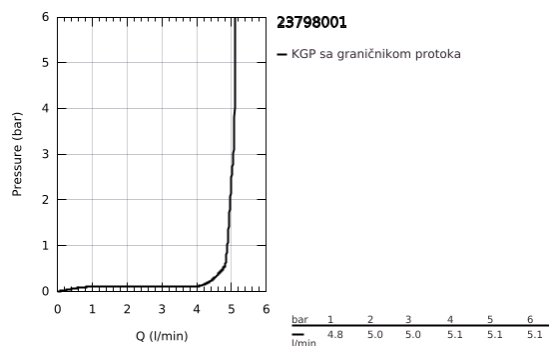

23 798 001 ESSENCE JEDNORUČNA BATERIJA ZA UMIVAONIK 1/2" M-SIZE

PRODUCT DESCRIPTION

- Colour: chrome
- instalacija na 1 otvor
- metalna ručica
- GROHE SilkMove keramički mešač 28 mm
- sa limitatorom temperature
- GROHE LongLife premaz
- GROHE EcoJoy tehnologija za manju potrošnju vode i savršen protok
- maximum flow rate (at 3 bar): 5.7 l/min
- GROHE AquaGuide podesivi perlator
- GROHE FastFixation Plus instalacijski sistem
- rotaciona izlivna cev sa perlatorom i sa stop limitatorom
- glatko telo
- waste set with push-open plug
- fleksibilna spojna creva
- min. preporučeni pritisak 1.0 bar

23 798 001 ESSENCE JEDNORUČNA BATERIJA ZA UMIVAONIK 1/2" M-SIZE

SPARE PARTS, децембар 2021 – now

- 1: Ručica (Spare part-nr. 46919000)
- 2: Mešač (Spare part-nr. 46580000)
- 3: screw ring (Spare part-nr. 48591000)
- 4: Izlivna cev (Spare part-nr. 13373000)
- 4.1: Perlator (Spare part-nr. 48270000)
- 4.2: O-prsten (Spare part-nr. 0128500M)
- 4.3: Sigurnosni prsten (Spare part-nr. 4826600M)
- 5: Rozeta (Spare part-nr. 48603000)
- 6: Pribor za učvršćivanje (Spare part-nr. 46645000)
- 7: Crevo za povezivanje (Spare part-nr. 46255000)
- 8: Waste set with push-open plug (Spare part-nr. 65807000)
- 9: Instalacioni ključ (Spare part-nr. 19017000)*