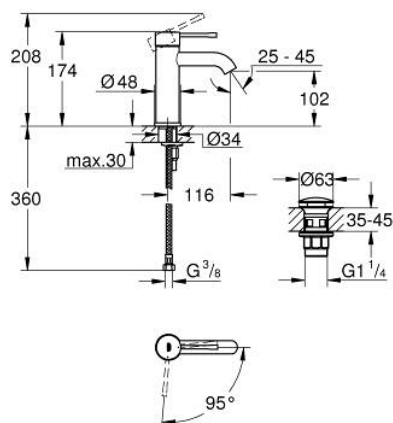

23 797 001 ESSENCE JEDNORUČNA BATERIJA ZA UMIVAONIK 1/2" S-SIZE

PRODUCT DESCRIPTION

- Colour: chrome
- instalacija na 1 otvor
- metalna ručica
- GROHE SilkMove keramički mešač 28 mm
- EcoMode - cold water flow in mid-lever position saves energy
- sa limitatorom temperature
- GROHE LongLife premaz
- GROHE EcoJoy perlator 5.7 l/min
- GROHE FastFixation Plus instalacijski sistem
- glatko telo
- waste set with push-open plug
- fleksibilna spojna creva

23 797 001 ESSENCE JEDNORUČNA BATERIJA ZA UMIVAONIK 1/2"
S-SIZE

SPARE PARTS, децембар 2021 – now

- 1: Ručica (Spare part-nr. 46918000)
 - 2: Prsten armature (Spare part-nr. 46715000)
 - 3: Mešač (Spare part-nr. 46580000)
 - 4: Perlator (Spare part-nr. 48270000)
 - 5: Rozeta (Spare part-nr. 48603000)
 - 6: Pribor za učvršćivanje (Spare part-nr. 46645000)
 - 7: Waste set with push-open plug (Spare part-nr. 65807000)
 - 8: Instalacioni ključ (Spare part-nr. 19017000)*
- * Optional accessories