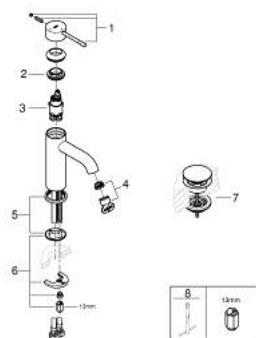

23 797 001 ESSENCE JEDNORUČNA BATERIJA ZA UMIVAONIK 1/2" S-SIZE

PRODUCT DESCRIPTION

- Colour: chrome
- instalacija na 1 otvor
- metalna ručica
- GROHE SilkMove keramički mešač 28 mm
- EcoMode - cold water flow in mid-lever position saves energy
- sa limitatorom temperature
- GROHE LongLife premaz
- GROHE EcoJoy perlator 5.7 l/min
- GROHE FastFixation Plus instalacijski sistem
- glatko telo
- waste set with push-open plug
- fleksibilna spojna creva

23 797 001 ESSENCE JEDNORUČNA BATERIJA ZA UMIVAONIK 1/2"
S-SIZE

SPARE PARTS, децембар 2021 – now

- 1: Ručica (Spare part-nr. 46918000)
 - 2: Prsten armature (Spare part-nr. 46715000)
 - 3: Mešač (Spare part-nr. 46580000)
 - 4: Perlator (Spare part-nr. 48270000)
 - 5: Rozeta (Spare part-nr. 48603000)
 - 6: Pribor za učvršćivanje (Spare part-nr. 46645000)
 - 7: Waste set with push-open plug (Spare part-nr. 65807000)
 - 8: Instalacioni ključ (Spare part-nr. 19017000)*
- * Optional accessories