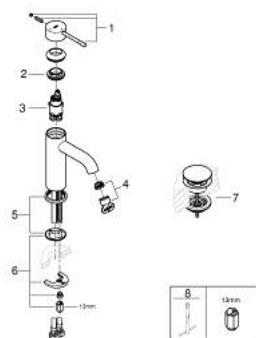

23 797 001 ESSENCE JEDNORUČNA BATERIJA ZA UMIVAONIK 1/2" S-SIZE

PRODUCT DESCRIPTION

- Colour: chrome
- instalacija na 1 otvor
- metalna ručica
- GROHE SilkMove keramički mešač 28 mm
- OpenCold - cold water flow in mid-lever position
- sa limitatorom temperature
- GROHE LongLife premaz
- GROHE EcoJoy tehnologija za manju potrošnju vode i savršen protok
- maximum flow rate (at 3 bar): 5.7 l/min
- GROHE FastFixation Plus instalacijski sistem
- glatko telo
- waste set with push-open plug
- fleksibilna spojna creva

23 797 001 ESSENCE JEDNORUČNA BATERIJA ZA UMIVAONIK 1/2"
S-SIZE

SPARE PARTS, децембар 2021 – now

- 1: Ručica (Spare part-nr. 46918000)
 - 2: Prsten armature (Spare part-nr. 46715000)
 - 3: Mešač (Spare part-nr. 46580000)
 - 4: Perlator (Spare part-nr. 48270000)
 - 5: Rozeta (Spare part-nr. 48603000)
 - 6: Pribor za učvršćivanje (Spare part-nr. 46645000)
 - 7: Waste set with push-open plug (Spare part-nr. 65807000)
 - 8: Instalacioni ključ (Spare part-nr. 19017000)*
- * Optional accessories