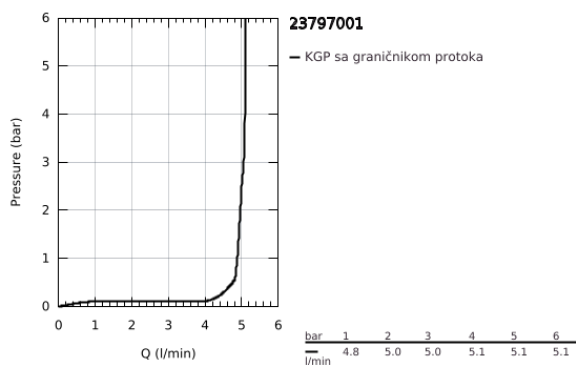

23 797 001 ESSENCE JEDNORUČNA BATERIJA ZA UMIVAONIK 1/2" S-SIZE

PRODUCT DESCRIPTION

- Colour: chrome
- instalacija na 1 otvor
- metalna ručica
- GROHE SilkMove keramički mešač 28 mm
- OpenCold - cold water flow in mid-lever position
- sa limitatorom temperature
- GROHE LongLife premaz
- GROHE EcoJoy tehnologija za manju potrošnju vode i savršen protok
- maximum flow rate (at 3 bar): 5.7 l/min
- GROHE FastFixation Plus instalacijski sistem
- glatko telo
- waste set with push-open plug
- fleksibilna spojna creva