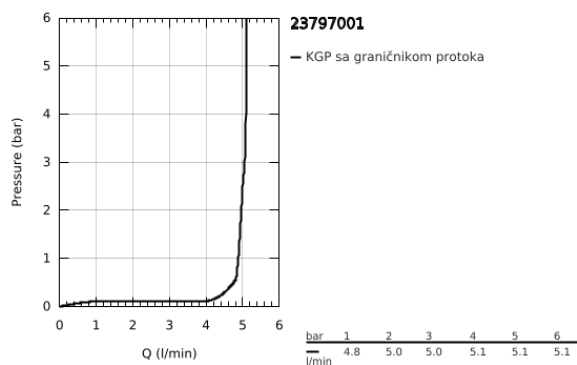

23 797 001 ESSENCE JEDNORUČNA BATERIJA ZA UMIVAONIK 1/2" S-SIZE

PRODUCT DESCRIPTION

- Colour: chrome
- instalacija na 1 otvor
- metalna ručica
- GROHE SilkMove keramički mešač 28 mm
- EcoMode - cold water flow in mid-lever position saves energy
- sa limitatorom temperature
- GROHE LongLife premaz
- GROHE EcoJoy perlator 5.7 l/min
- GROHE FastFixation Plus instalacijski sistem
- glatko telo
- waste set with push-open plug
- fleksibilna spojna creva