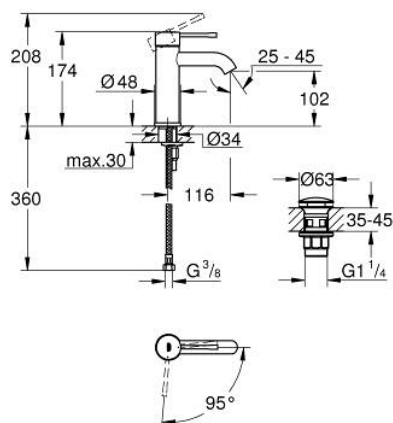

23 797 001 ESSENCE JEDNORUČNA BATERIJA ZA UMIVAONIK 1/2" S-SIZE

PRODUCT DESCRIPTION

- Colour: chrome
- instalacija na 1 otvor
- metalna ručica
- GROHE SilkMove keramički mešač 28 mm
- OpenCold - cold water flow in mid-lever position
- sa limitatorom temperature
- GROHE LongLife premaz
- GROHE EcoJoy tehnologija za manju potrošnju vode i savršen protok
- maximum flow rate (at 3 bar): 5.7 l/min
- GROHE FastFixation Plus instalacijski sistem
- glatko telo
- waste set with push-open plug
- fleksibilna spojna creva

23 797 001 ESSENCE JEDNORUČNA BATERIJA ZA UMIVAONIK 1/2"
S-SIZE

SPARE PARTS, децембар 2021 – now

- 1: Ručica (Spare part-nr. 46918000)
 - 2: Prsten armature (Spare part-nr. 46715000)
 - 3: Mešač (Spare part-nr. 46580000)
 - 4: Perlator (Spare part-nr. 48270000)
 - 5: Rozeta (Spare part-nr. 48603000)
 - 6: Pribor za učvršćivanje (Spare part-nr. 46645000)
 - 7: Waste set with push-open plug (Spare part-nr. 65807000)
 - 8: Instalacioni ključ (Spare part-nr. 19017000)*
- * Optional accessories