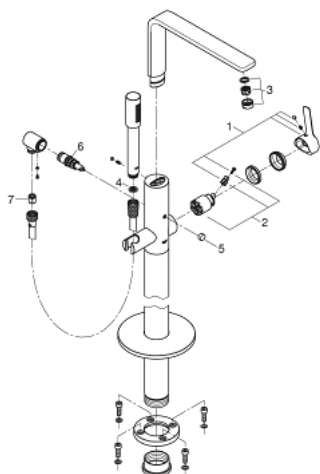

23 792 DC1 LINEARE SINGLE-LEVER BATH MIXER 1/2" FLOOR MOUNTED

PRODUCT DESCRIPTION

- Colour: supersteel
- set za završnu instalaciju za 45 984
- bez ugradnog seta
- GROHE SilkMove 35 mm keramički mešač
- sa limitatorom temperature
- GROHE LongLife premaz
- automatski prebacivač: kada/tuš
- rotaciona izlivna cev sa perlatorom i sa stop limitatorom
- projection 271 mm
- integrisani nepovratni ventil u izlazu za tuš 1/2"
- sa držačem za tuš
- metal stick hand shower
- shower hose 1250 mm
- zaštićeno protiv povrata vode
- min. preporučeni pritisak 1.0 bar

23 792 DC1 LINEARE SINGLE-LEVER BATH MIXER 1/2" FLOOR MOUNTED

SPARE PARTS, септембар 2016 – now

- 1: Ručica (Spare part-nr. 46983DC0)
- 2: Mešač (Spare part-nr. 46374000)
- 3: Perlator (Spare part-nr. 13941DC0)
- 4: Filter za nečistoću (Spare part-nr. 0700200M)
- 5: Aktivaciono dugme prebacivača (Spare part-nr. 64989DC0)
- 6: Prebacivač (Spare part-nr. 65655DC0)
- 7: Nepovratni ventil (Spare part-nr. 08565000)