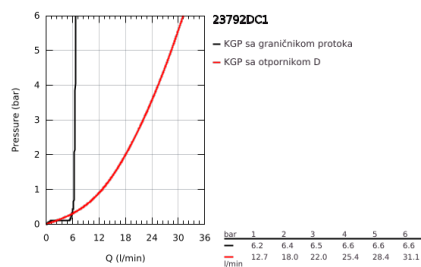

23 792 DC1 LINEARE SINGLE-LEVER BATH MIXER 1/2" FLOOR MOUNTED

PRODUCT DESCRIPTION

- Colour: supersteel
- set za završnu instalaciju za 45 984
- bez ugradnog seta
- GROHE SilkMove 35 mm keramički mešač
- sa limitatorom temperature
- GROHE LongLife premaz
- automatski prebacivač: kada/tuš
- rotaciona izlivna cev sa perlatorom i sa stop limitatorom
- projection 271 mm
- integrisani nepovratni ventil u izlazu za tuš 1/2"
- sa držačem za tuš
- metal stick hand shower
- shower hose 1250 mm
- zaštićeno protiv povrata vode
- min. preporučeni pritisak 1.0 bar