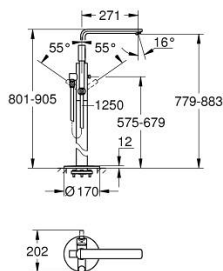

23 792 DC1 LINEARE SINGLE-LEVER BATH MIXER 1/2" FLOOR MOUNTED

PRODUCT DESCRIPTION

- Colour: supersteel
- set za završnu instalaciju za 45 984
- bez ugradnog seta
- GROHE SilkMove 35 mm keramički mešač
- sa limitatorom temperature
- GROHE LongLife premaz
- automatski prebacivač: kada/tuš
- rotaciona izlivna cev sa perlatorom i sa stop limitatorom
- projection 271 mm
- integrisani nepovratni ventil u izlazu za tuš 1/2"
- sa držačem za tuš
- metal stick hand shower
- shower hose 1250 mm
- zaštićeno protiv povrata vode
- min. preporučeni pritisak 1.0 bar

23 792 DC1 LINEARE SINGLE-LEVER BATH MIXER 1/2" FLOOR MOUNTED

SPARE PARTS, септембар 2016 – now

- 1: Ručica (Spare part-nr. 46983DC0)
- 2: Mešač (Spare part-nr. 46374000)
- 3: Perlator (Spare part-nr. 13941DC0)
- 4: Filter za nečistoću (Spare part-nr. 0700200M)
- 5: Aktivaciono dugme prebacivača (Spare part-nr. 64989DC0)
- 6: Prebacivač (Spare part-nr. 65655DC0)
- 7: Nepovratni ventil (Spare part-nr. 08565000)