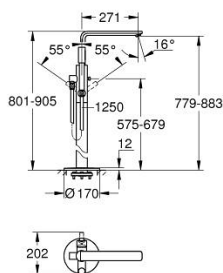

## 23 792 AL1 LINEARE SINGLE-LEVER BATH MIXER 1/2" FLOOR MOUNTED

### PRODUCT DESCRIPTION

- Colour: brushed hard graphite
- set za završnu instalaciju za 45 984
- bez ugradnog seta
- GROHE SilkMove 35 mm keramički mešač
- sa limitatorom temperature
- GROHE LongLife premaz
- automatski prebacivač: kada/tuš
- rotaciona izliva cev sa perlatorom i sa stop limitatorom
- projection 271 mm
- integrisani nepovratni ventil u izlazu za tuš 1/2"
- sa držačem za tuš
- metal stick hand shower
- shower hose 1250 mm
- zaštićeno protiv povrata vode
- min. preporučeni pritisak 1.0 bar