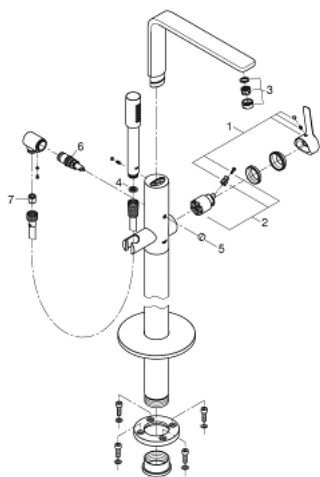

## 23 792 AL1 LINEARE SINGLE-LEVER BATH MIXER 1/2" FLOOR MOUNTED

### PRODUCT DESCRIPTION

- Colour: brushed hard graphite
- set za završnu instalaciju za 45 984
- bez ugradnog seta
- GROHE SilkMove 35 mm keramički mešač
- sa limitatorom temperature
- GROHE LongLife premaz
- automatski prebacivač: kada/tuš
- rotaciona izliva cev sa perlatorom i sa stop limitatorom
- projection 271 mm
- integrisani nepovratni ventil u izlazu za tuš 1/2"
- sa držačem za tuš
- metal stick hand shower
- shower hose 1250 mm
- zaštićeno protiv povrata vode
- min. preporučeni pritisak 1.0 bar

### SPARE PARTS, март 2019 – now

- 1: Ručica (Spare part-nr. 46983AL0)
- 2: Mešač (Spare part-nr. 46374000)
- 3: Perlator (Spare part-nr. 13941AL0)
- 4: Filter za nečistoću (Spare part-nr. 0700200M)
- 5: Aktivaciono dugme prebacivača (Spare part-nr. 64989AL0)
- 6: Prebacivač (Spare part-nr. 65655AL0)
- 7: Nepovratni ventil (Spare part-nr. 08565000)