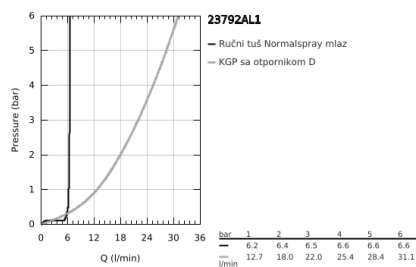

## 23 792 AL1 LINEARE SINGLE-LEVER BATH MIXER 1/2" FLOOR MOUNTED

### PRODUCT DESCRIPTION

- Colour: brushed hard graphite
- set za završnu instalaciju za 45 984
- bez ugradnog seta
- GROHE SilkMove 35 mm keramički mešač
- sa limitatorom temperature
- GROHE LongLife premaz
- automatski prebacivač: kada/tuš
- rotaciona izliva cev sa perlatorom i sa stop limitatorom
- projection 271 mm
- integrisani nepovratni ventil u izlazu za tuš 1/2"
- sa držačem za tuš
- metal stick hand shower
- shower hose 1250 mm
- zaštićeno protiv povrata vode
- min. preporučeni pritisak 1.0 bar