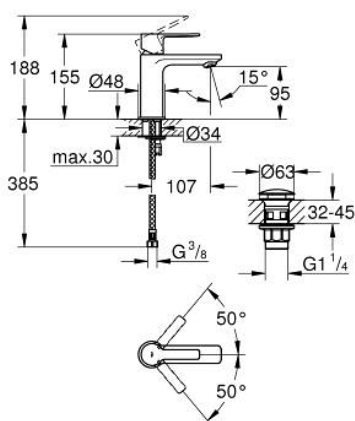

23 791 DC1 LINEARE JEDNORUČNA BATERIJA ZA UMIVAONIK 1/2" XS-SIZE

PRODUCT DESCRIPTION

- Colour: supersteel
- instalacija na 1 otvor
- metalna ručica
- GROHE SilkMove keramički mešač 28 mm
- sa limitatorom temperature
- GROHE LongLife premaz
- GROHE EcoJoy tehnologija za manju potrošnju vode i savršen protok
- maximum flow rate (at 3 bar): 5 l/min
- SpeedClean perlator
- GROHE FastFixation Plus instalacijski sistem
- smooth body with push-open waste set 1 1/4"
- fleksibilna spojna creva

23 791 DC1 LINEARE JEDNORUČNA BATERIJA ZA UMIVAONIK 1/2" XS-SIZE

SPARE PARTS, септембар 2016 – now

- 1: Ručica (Spare part-nr. 46980DC0)
 - 2: Poklopac (Spare part-nr. 46581DC0)
 - 3: Prsten armature (Spare part-nr. 07419000)
 - 4: Mešač (Spare part-nr. 46580000)
 - 5: Perlator (Spare part-nr. 48159DC0)
 - 6: Pribor za učvršćivanje (Spare part-nr. 46645000)
 - 7: Waste set with push-open plug (Spare part-nr. 65807DC0)
 - 8: Instalacioni ključ (Spare part-nr. 19017000)*
- * Optional accessories