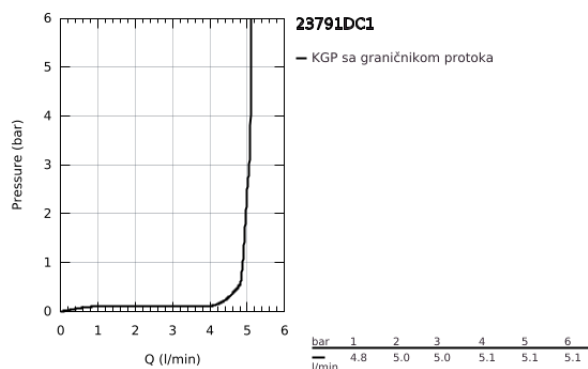

23 791 DC1 LINEARE JEDNORUČNA BATERIJA ZA UMIVAONIK 1/2" XS-SIZE

PRODUCT DESCRIPTION

- Colour: supersteel
- instalacija na 1 otvor
- metalna ručica
- GROHE SilkMove keramički mešač 28 mm
- sa limitatorom temperature
- GROHE LongLife premaz
- AquaCalibrator
- maximum flow rate (at 3 bar): 5 l/min
- SpeedClean perlator
- FastFixation Plus instalacijski sistem
- smooth body with push-open waste set 1 1/4"
- fleksibilna spojna creva

23 791 DC1 LINEARE JEDNORUČNA BATERIJA ZA UMIVAONIK 1/2" XS-SIZE

SPARE PARTS, септембар 2016 – now

- 1: Ručica (Spare part-nr. 46980DC0)
 - 2: Poklopac (Spare part-nr. 46581DC0)
 - 3: Prsten armature (Spare part-nr. 07419000)
 - 4: Mešač (Spare part-nr. 46580000)
 - 5: Perlator (Spare part-nr. 48159DC0)
 - 6: Pribor za učvršćivanje (Spare part-nr. 46645000)
 - 7: Waste set with push-open plug (Spare part-nr. 65807DC0)
 - 8: Instalacioni ključ (Spare part-nr. 19017000)*
- * Optional accessories