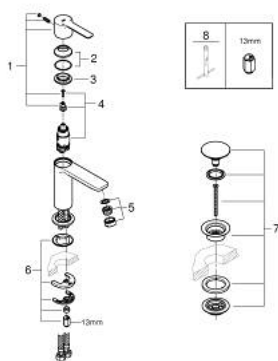

23 791 DC1 LINEARE JEDNORUČNA BATERIJA ZA UMIVAONIK 1/2" XS-SIZE

PRODUCT DESCRIPTION

- Colour: supersteel
- instalacija na 1 otvor
- metalna ručica
- GROHE SilkMove keramički mešač 28 mm
- sa limitatorom temperature
- GROHE LongLife premaz
- AquaCalibrator
- maximum flow rate (at 3 bar): 5 l/min
- SpeedClean perlator
- FastFixation Plus instalacijski sistem
- smooth body with push-open waste set 1 1/4"
- fleksibilna spojna creva

23 791 DC1 LINEARE JEDNORUČNA BATERIJA ZA UMIVAONIK 1/2" XS-SIZE

SPARE PARTS, септембар 2016 – now

- 1: Ručica (Spare part-nr. 46980DC0)
 - 2: Poklopac (Spare part-nr. 46581DC0)
 - 3: Prsten armature (Spare part-nr. 07419000)
 - 4: Mešač (Spare part-nr. 46580000)
 - 5: Perlator (Spare part-nr. 48159DC0)
 - 6: Pribor za učvršćivanje (Spare part-nr. 46645000)
 - 7: Waste set with push-open plug (Spare part-nr. 65807DC0)
 - 8: Instalacioni ključ (Spare part-nr. 19017000)*
- * Optional accessories