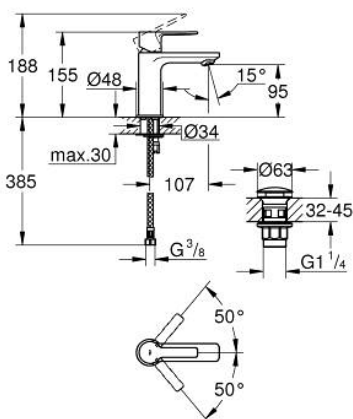

23 791 DC1 LINEARE JEDNORUČNA BATERIJA ZA UMIVAONIK 1/2" XS-SIZE

PRODUCT DESCRIPTION

- Colour: supersteel
- instalacija na 1 otvor
- metalna ručica
- GROHE SilkMove keramički mešač 28 mm
- sa limitatorom temperature
- GROHE LongLife premaz
- AquaCalibrator
- maximum flow rate (at 3 bar): 5 l/min
- SpeedClean perlator
- FastFixation Plus instalacijski sistem
- smooth body with push-open waste set 1 1/4"
- fleksibilna spojna creva

23 791 DC1 LINEARE JEDNORUČNA BATERIJA ZA UMIVAONIK 1/2" XS-SIZE

SPARE PARTS, септембар 2016 – now

- 1: Ručica (Spare part-nr. 46980DC0)
 - 2: Poklopac (Spare part-nr. 46581DC0)
 - 3: Prsten armature (Spare part-nr. 07419000)
 - 4: Mešač (Spare part-nr. 46580000)
 - 5: Perlator (Spare part-nr. 48159DC0)
 - 6: Pribor za učvršćivanje (Spare part-nr. 46645000)
 - 7: Waste set with push-open plug (Spare part-nr. 65807DC0)
 - 8: Instalacioni ključ (Spare part-nr. 19017000)*
- * Optional accessories