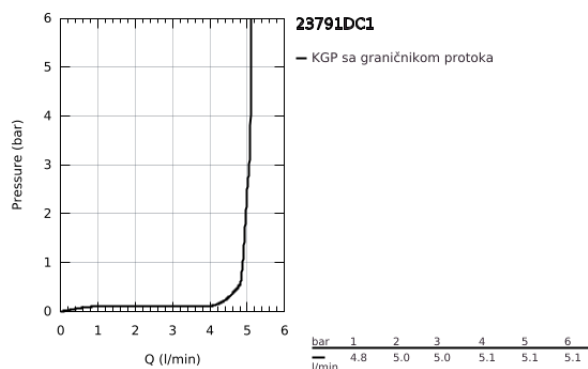

23 791 DC1 LINEARE JEDNORUČNA BATERIJA ZA UMIVAONIK 1/2" XS-SIZE

PRODUCT DESCRIPTION

- Colour: supersteel
- instalacija na 1 otvor
- metalna ručica
- GROHE SilkMove keramički mešač 28 mm
- sa limitatorom temperature
- GROHE LongLife premaz
- GROHE EcoJoy tehnologija za manju potrošnju vode i savršen protok
- maximum flow rate (at 3 bar): 5 l/min
- SpeedClean perlator
- GROHE FastFixation Plus instalacijski sistem
- smooth body with push-open waste set 1 1/4"
- fleksibilna spojna creva

23 791 DC1 LINEARE JEDNORUČNA BATERIJA ZA UMIVAONIK 1/2" XS-SIZE

SPARE PARTS, септембар 2016 – now

- 1: Ručica (Spare part-nr. 46980DC0)
 - 2: Poklopac (Spare part-nr. 46581DC0)
 - 3: Prsten armature (Spare part-nr. 07419000)
 - 4: Mešač (Spare part-nr. 46580000)
 - 5: Perlator (Spare part-nr. 48159DC0)
 - 6: Pribor za učvršćivanje (Spare part-nr. 46645000)
 - 7: Waste set with push-open plug (Spare part-nr. 65807DC0)
 - 8: Instalacioni ključ (Spare part-nr. 19017000)*
- * Optional accessories