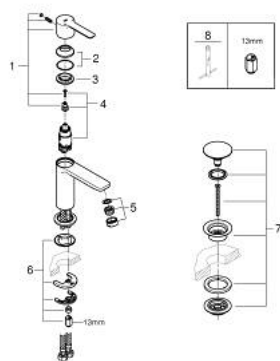

23 791 DC1 LINEARE JEDNORUČNA BATERIJA ZA UMIVAONIK 1/2" XS-SIZE

PRODUCT DESCRIPTION

- Colour: supersteel
- instalacija na 1 otvor
- metalna ručica
- GROHE SilkMove keramički mešač 28 mm
- sa limitatorom temperature
- GROHE LongLife premaz
- GROHE EcoJoy tehnologija za manju potrošnju vode i savršen protok
- maximum flow rate (at 3 bar): 5 l/min
- SpeedClean perlator
- GROHE FastFixation Plus instalacijski sistem
- smooth body with push-open waste set 1 1/4"
- fleksibilna spojna creva

23 791 DC1 LINEARE JEDNORUČNA BATERIJA ZA UMIVAONIK 1/2" XS-SIZE

SPARE PARTS, септембар 2016 – now

- 1: Ručica (Spare part-nr. 46980DC0)
 - 2: Poklopac (Spare part-nr. 46581DC0)
 - 3: Prsten armature (Spare part-nr. 07419000)
 - 4: Mešač (Spare part-nr. 46580000)
 - 5: Perlator (Spare part-nr. 48159DC0)
 - 6: Pribor za učvršćivanje (Spare part-nr. 46645000)
 - 7: Waste set with push-open plug (Spare part-nr. 65807DC0)
 - 8: Instalacioni ključ (Spare part-nr. 19017000)*
- * Optional accessories