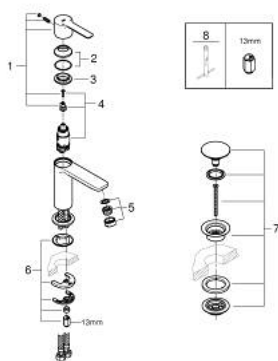

23 791 AL1 LINEARE JEDNORUČNA BATERIJA ZA UMIVAONIK 1/2" XS-SIZE

PRODUCT DESCRIPTION

- Colour: brushed hard graphite
- instalacija na 1 otvor
- metalna ručica
- GROHE SilkMove keramički mešač 28 mm
- sa limitatorom temperature
- GROHE LongLife premaz
- GROHE EcoJoy tehnologija za manju potrošnju vode i savršen protok
- GROHE SpeedClean perlator 5.7 l/min
- maximum flow rate (at 3 bar): 5 l/min
- SpeedClean perlator
- GROHE FastFixation Plus instalacijski sistem
- smooth body with push-open waste set 1 1/4"
- fleksibilna spojna creva

23 791 AL1 LINEARE JEDNORUČNA BATERIJA ZA UMIVAONIK 1/2" XS-SIZE

SPARE PARTS, март 2019 – now

- 1: Ručica (Spare part-nr. 46980AL0)
 - 2: Poklopac (Spare part-nr. 46581AL0)
 - 3: Prsten armature (Spare part-nr. 07419000)
 - 4: Mešač (Spare part-nr. 46580000)
 - 5: Perlator (Spare part-nr. 48159AL0)
 - 6: Pribor za učvršćivanje (Spare part-nr. 46645000)
 - 7: Set za odлив otpadne vode (Spare part-nr. 65807AL0)
 - 8: Instalacioni ključ (Spare part-nr. 19017000)*
- * Optional accessories