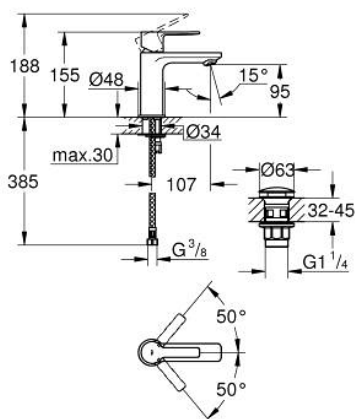

23 791 AL1 LINEARE JEDNORUČNA BATERIJA ZA UMIVAONIK 1/2" XS-SIZE

PRODUCT DESCRIPTION

- Colour: brushed hard graphite
- instalacija na 1 otvor
- metalna ručica
- GROHE SilkMove keramički mešač 28 mm
- sa limitatorom temperature
- GROHE LongLife premaz
- GROHE EcoJoy tehnologija za manju potrošnju vode i savršen protok
- GROHE SpeedClean perlator 5.7 l/min
- maximum flow rate (at 3 bar): 5 l/min
- SpeedClean perlator
- GROHE FastFixation Plus instalacijski sistem
- smooth body with push-open waste set 1 1/4"
- fleksibilna spojna creva

23 791 AL1 LINEARE JEDNORUČNA BATERIJA ZA UMIVAONIK 1/2" XS-SIZE

SPARE PARTS, март 2019 – now

- 1: Ručica (Spare part-nr. 46980AL0)
 - 2: Poklopac (Spare part-nr. 46581AL0)
 - 3: Prsten armature (Spare part-nr. 07419000)
 - 4: Mešač (Spare part-nr. 46580000)
 - 5: Perlator (Spare part-nr. 48159AL0)
 - 6: Pribor za učvršćivanje (Spare part-nr. 46645000)
 - 7: Set za odлив otpadne vode (Spare part-nr. 65807AL0)
 - 8: Instalacioni ključ (Spare part-nr. 19017000)*
- * Optional accessories