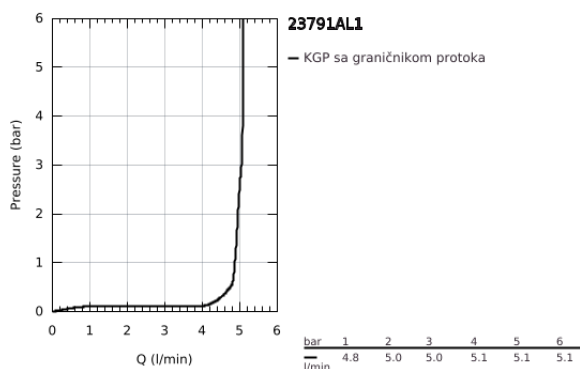

23 791 AL1 LINEARE JEDNORUČNA BATERIJA ZA UMIVAONIK 1/2" XS-SIZE

PRODUCT DESCRIPTION

- Colour: brushed hard graphite
- instalacija na 1 otvor
- metalna ručica
- GROHE SilkMove keramički mešač 28 mm
- sa limitatorom temperature
- GROHE LongLife premaz
- GROHE EcoJoy tehnologija za manju potrošnju vode i savršen protok
- GROHE SpeedClean perlator 5.7 l/min
- maximum flow rate (at 3 bar): 5 l/min
- SpeedClean perlator
- GROHE FastFixation Plus instalacijski sistem
- smooth body with push-open waste set 1 1/4"
- fleksibilna spojna creva

23 791 AL1 LINEARE JEDNORUČNA BATERIJA ZA UMIVAONIK 1/2" XS-SIZE

SPARE PARTS, март 2019 – now

- 1: Ručica (Spare part-nr. 46980AL0)
 - 2: Poklopac (Spare part-nr. 46581AL0)
 - 3: Prsten armature (Spare part-nr. 07419000)
 - 4: Mešač (Spare part-nr. 46580000)
 - 5: Perlator (Spare part-nr. 48159AL0)
 - 6: Pribor za učvršćivanje (Spare part-nr. 46645000)
 - 7: Set za odлив otpadne vode (Spare part-nr. 65807AL0)
 - 8: Instalacioni ključ (Spare part-nr. 19017000)*
- * Optional accessories