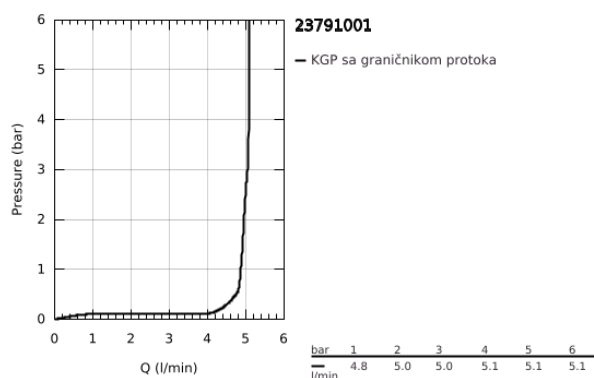

PRODUCT DESCRIPTION

- Colour: chrome
- instalacija na 1 otvor
- metalna ručica
- GROHE SilkMove keramički mešač 28 mm
- sa limitatorom temperature
- GROHE LongLife premaz
- AquaCalibrator
- maximum flow rate (at 3 bar): 5 l/min
- SpeedClean perlator
- FastFixation Plus instalacijski sistem
- smooth body with push-open waste set 1 1/4"
- fleksibilna spojna creva