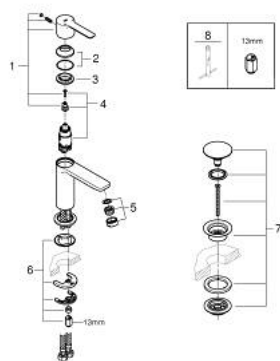

## 23 791 001 LINEARE JEDNORUČNA BATERIJA ZA UMIVAONIK 1/2" XS-SIZE

### PRODUCT DESCRIPTION

- Colour: chrome
- instalacija na 1 otvor
- metalna ručica
- GROHE SilkMove keramički mešač 28 mm
- sa limitatorom temperature
- GROHE LongLife premaz
- AquaCalibrator
- maximum flow rate (at 3 bar): 5 l/min
- SpeedClean perlator
- FastFixation Plus instalacijski sistem
- smooth body with push-open waste set 1 1/4"
- fleksibilna spojna creva

### SPARE PARTS, jyl 2016 – now

- 1: Ručica (Spare part-nr. 46980000)
- 2: Poklopac (Spare part-nr. 46581000)
- 3: Prsten armature (Spare part-nr. 07419000)
- 4: Mešač (Spare part-nr. 46580000)
- 5: Perlator (Spare part-nr. 48159000)
- 6: Pribor za učvršćivanje (Spare part-nr. 46645000)
- 7: Set za odliv otpadne vode (Spare part-nr. 65807000)
- 7.1: Univerzalni adapter (Spare part-nr. 45986000)
- 8: Instalacioni ključ (Spare part-nr. 19017000)\*