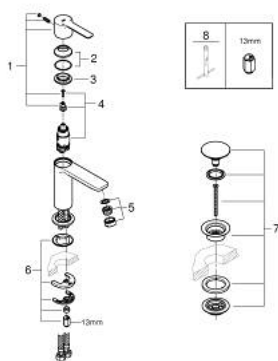

23 791 001 LINEARE JEDNORUČNA BATERIJA ZA UMIVAONIK 1/2" XS-SIZE

PRODUCT DESCRIPTION

- Colour: chrome
- instalacija na 1 otvor
- metalna ručica
- GROHE SilkMove keramički mešač 28 mm
- sa limitatorom temperature
- GROHE LongLife premaz
- GROHE EcoJoy tehnologija za manju potrošnju vode i savršen protok
- maximum flow rate (at 3 bar): 5 l/min
- SpeedClean perlator
- GROHE FastFixation Plus instalacijski sistem
- smooth body with push-open waste set 1 1/4"
- fleksibilna spojna creva

23 791 001 LINEARE JEDNORUČNA BATERIJA ZA UMIVAONIK 1/2" XS-SIZE

SPARE PARTS, jyl 2016 – now

- 1: Ručica (Spare part-nr. 46980000)
- 2: Poklopac (Spare part-nr. 46581000)
- 3: Prsten armature (Spare part-nr. 07419000)
- 4: Mešač (Spare part-nr. 46580000)
- 5: Perlator (Spare part-nr. 48159000)
- 6: Pribor za učvršćivanje (Spare part-nr. 46645000)
- 7: Set za odliv otpadne vode (Spare part-nr. 65807000)
- 7.1: Univerzalni adapter (Spare part-nr. 45986000)
- 8: Instalacioni ključ (Spare part-nr. 19017000)*