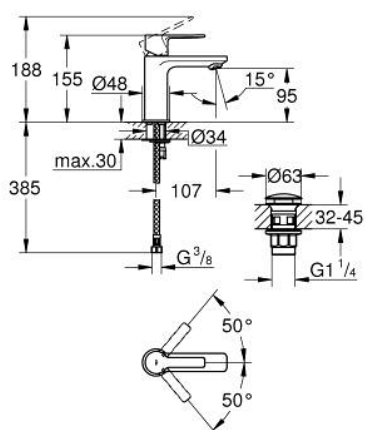

23 791 001 LINEARE JEDNORUČNA BATERIJA ZA UMIVAONIK 1/2" XS-SIZE

PRODUCT DESCRIPTION

- Colour: chrome
- instalacija na 1 otvor
- metalna ručica
- GROHE SilkMove keramički mešač 28 mm
- sa limitatorom temperature
- GROHE LongLife premaz
- GROHE EcoJoy tehnologija za manju potrošnju vode i savršen protok
- maximum flow rate (at 3 bar): 5 l/min
- SpeedClean perlator
- GROHE FastFixation Plus instalacijski sistem
- smooth body with push-open waste set 1 1/4"
- fleksibilna spojna creva

23 791 001 LINEARE JEDNORUČNA BATERIJA ZA UMIVAONIK 1/2" XS-SIZE

SPARE PARTS, jyl 2016 – now

- 1: Ručica (Spare part-nr. 46980000)
- 2: Poklopac (Spare part-nr. 46581000)
- 3: Prsten armature (Spare part-nr. 07419000)
- 4: Mešač (Spare part-nr. 46580000)
- 5: Perlator (Spare part-nr. 48159000)
- 6: Pribor za učvršćivanje (Spare part-nr. 46645000)
- 7: Set za odliv otpadne vode (Spare part-nr. 65807000)
- 7.1: Univerzalni adapter (Spare part-nr. 45986000)
- 8: Instalacioni ključ (Spare part-nr. 19017000)*