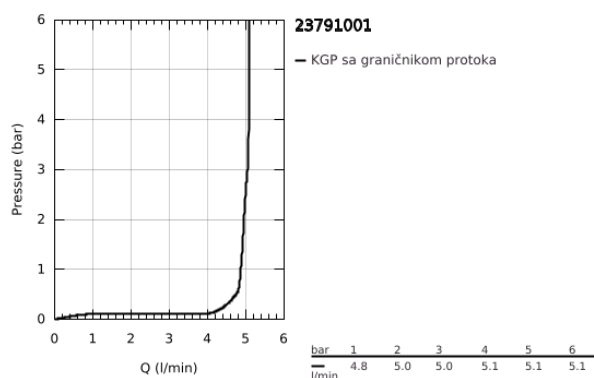

## 23 791 001 LINEARE JEDNORUČNA BATERIJA ZA UMIVAONIK 1/2" XS-SIZE

### PRODUCT DESCRIPTION

- Colour: chrome
- instalacija na 1 otvor
- metalna ručica
- GROHE SilkMove keramički mešač 28 mm
- sa limitatorom temperature
- GROHE LongLife premaz
- AquaCalibrator
- maximum flow rate (at 3 bar): 5 l/min
- SpeedClean perlator
- FastFixation Plus instalacijski sistem
- smooth body with push-open waste set 1 1/4"
- fleksibilna spojna creva