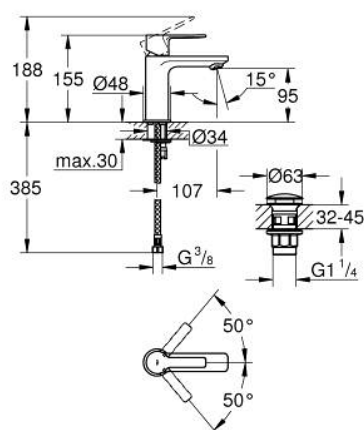

## 23 791 001 LINEARE JEDNORUČNA BATERIJA ZA UMIVAONIK 1/2" XS-SIZE

### PRODUCT DESCRIPTION

- Colour: chrome
- instalacija na 1 otvor
- metalna ručica
- GROHE SilkMove keramički mešač 28 mm
- sa limitatorom temperature
- GROHE LongLife premaz
- AquaCalibrator
- maximum flow rate (at 3 bar): 5 l/min
- SpeedClean perlator
- FastFixation Plus instalacijski sistem
- smooth body with push-open waste set 1 1/4"
- fleksibilna spojna creva

### SPARE PARTS, jyl 2016 – now

- 1: Ručica (Spare part-nr. 46980000)
- 2: Poklopac (Spare part-nr. 46581000)
- 3: Prsten armature (Spare part-nr. 07419000)
- 4: Mešač (Spare part-nr. 46580000)
- 5: Perlator (Spare part-nr. 48159000)
- 6: Pribor za učvršćivanje (Spare part-nr. 46645000)
- 7: Set za odliv otpadne vode (Spare part-nr. 65807000)
- 7.1: Univerzalni adapter (Spare part-nr. 45986000)
- 8: Instalacioni ključ (Spare part-nr. 19017000)\*