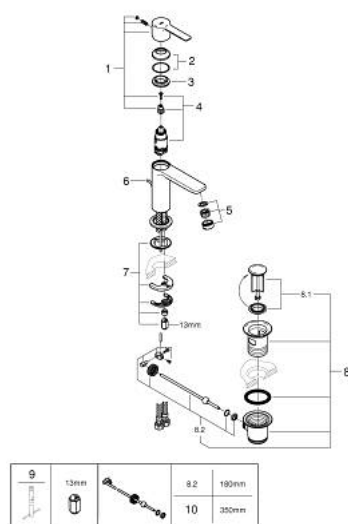

23 790 001 LINEARE JEDNORUČNA BATERIJA ZA UMIVAONIK 1/2" XS-SIZE

PRODUCT DESCRIPTION

- Colour: chrome
- instalacija na 1 otvor
- metalna ručica
- GROHE SilkMove keramički mešač 28 mm
- OpenCold - cold water flow in mid-lever position
- sa limitatorom temperature
- GROHE LongLife premaz
- GROHE EcoJoy tehnologija za manju potrošnju vode i savršen protok
- maximum flow rate (at 3 bar): 5 l/min
- SpeedClean perlator
- GROHE FastFixation Plus instalacijski sistem
- automatski gornji deo za sifon 1 1/4"
- fleksibilna spojna creva

23 790 001 LINEARE JEDNORUČNA BATERIJA ZA UMIVAONIK 1/2" XS-SIZE

SPARE PARTS, jyl 2016 – now

- 1: Ručica (Spare part-nr. 46981000)
 - 2: Poklopac (Spare part-nr. 46581000)
 - 3: Prsten armature (Spare part-nr. 07419000)
 - 4: Mešač (Spare part-nr. 46580000)
 - 5: Perlator (Spare part-nr. 48159000)
 - 6: Automatska šipka (Spare part-nr. 46739000)
 - 7: Pribor za učvršćivanje (Spare part-nr. 46645000)
 - 8: Set za odliv otpadne vode 1 1/4" (Spare part-nr. 28910000)
 - 8.1: Utikač (Spare part-nr. 07182000)
 - 8.2: Noseća osovina (Spare part-nr. 07052000)
 - 9: Instalacioni ključ (Spare part-nr. 19017000)*
 - 10: Noseća osovina (Spare part-nr. 07341000)*
- * Optional accessories