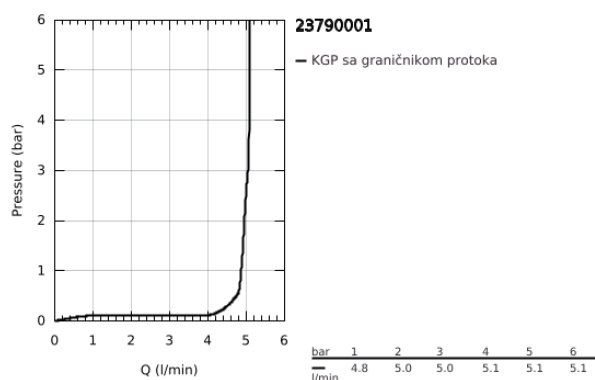

23 790 001 LINEARE JEDNORUČNA BATERIJA ZA UMIVAONIK 1/2" XS-SIZE

PRODUCT DESCRIPTION

- Colour: chrome
- instalacija na 1 otvor
- metalna ručica
- GROHE SilkMove keramički mešač 28 mm
- OpenCold - cold water flow in mid-lever position
- sa limitatorom temperature
- GROHE LongLife premaz
- GROHE EcoJoy tehnologija za manju potrošnju vode i savršen protok
- maximum flow rate (at 3 bar): 5 l/min
- SpeedClean perlator
- GROHE FastFixation Plus instalacijski sistem
- automatski gornji deo za sifon 1 1/4"
- fleksibilna spojna creva