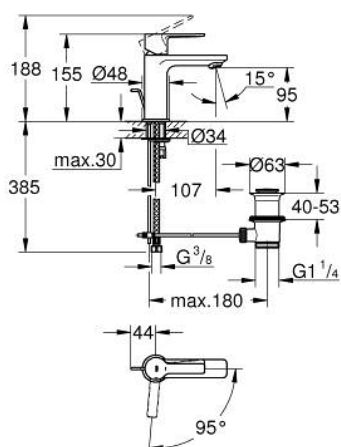

23 790 001 LINEARE JEDNORUČNA BATERIJA ZA UMIVAONIK 1/2" XS-SIZE

PRODUCT DESCRIPTION

- Colour: chrome
- instalacija na 1 otvor
- metalna ručica
- GROHE SilkMove keramički mešač 28 mm
- OpenCold - cold water flow in mid-lever position
- sa limitatorom temperature
- GROHE LongLife premaz
- GROHE EcoJoy tehnologija za manju potrošnju vode i savršen protok
- maximum flow rate (at 3 bar): 5 l/min
- SpeedClean perlator
- GROHE FastFixation Plus instalacijski sistem
- automatski gornji deo za sifon 1 1/4"
- fleksibilna spojna creva

23 790 001 LINEARE JEDNORUČNA BATERIJA ZA UMIVAONIK 1/2" XS-SIZE

SPARE PARTS, jyl 2016 – now

- 1: Ručica (Spare part-nr. 46981000)
 - 2: Poklopac (Spare part-nr. 46581000)
 - 3: Prsten armature (Spare part-nr. 07419000)
 - 4: Mešač (Spare part-nr. 46580000)
 - 5: Perlator (Spare part-nr. 48159000)
 - 6: Automatska šipka (Spare part-nr. 46739000)
 - 7: Pribor za učvršćivanje (Spare part-nr. 46645000)
 - 8: Set za odliv otpadne vode 1 1/4" (Spare part-nr. 28910000)
 - 8.1: Utikač (Spare part-nr. 07182000)
 - 8.2: Noseća osovina (Spare part-nr. 07052000)
 - 9: Instalacioni ključ (Spare part-nr. 19017000)*
 - 10: Noseća osovina (Spare part-nr. 07341000)*
- * Optional accessories