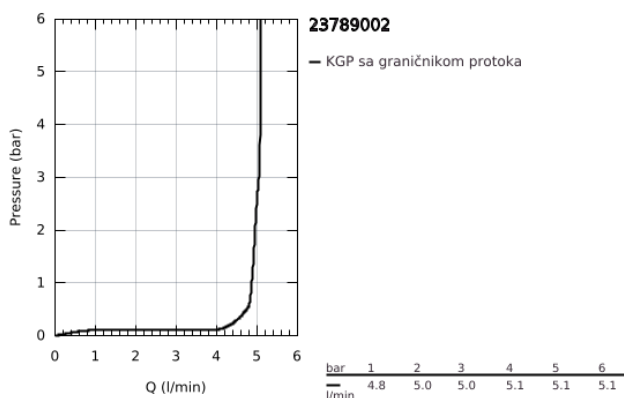

23 789 002 EUROSART JEDNORUČNA BATERIJA ZA BIDE 1/2" S-SIZE

PRODUCT DESCRIPTION

- Colour: chrome
- instalacija na 1 otvor
- metalna ručica
- GROHE SilkMove 35 mm keramički mešač
- podesiv limitator protoka vode
- sa limitatorom temperature
- GROHE LongLife premaz
- GROHE EcoJoy tehnologija za manju potrošnju vode i savršen protok
- maximum flow rate (at 3 bar): 3.8 l/min
- GROHE FastFixation rapid installation system
- s kuglastim zglobovima
- automatski gornji deo za sifon 1 1/4"
- fleksibilna spojna creva