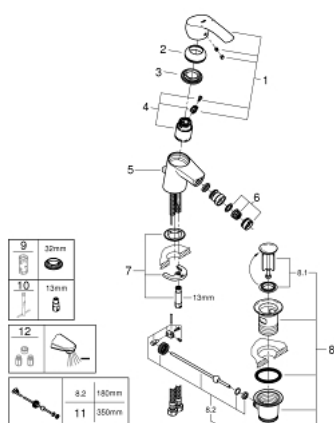

23 789 002 EUROSART JEDNORUČNA BATERIJA ZA BIDE 1/2" S-SIZE

PRODUCT DESCRIPTION

- Colour: chrome
- instalacija na 1 otvor
- metalna ručica
- GROHE SilkMove 35 mm keramički mešač
- podesiv limitator protoka vode
- sa limitatorom temperature
- GROHE LongLife premaz
- GROHE EcoJoy tehnologija za manju potrošnju vode i savršen protok
- maximum flow rate (at 3 bar): 3.8 l/min
- GROHE FastFixation rapid installation system
- s kuglastim zglobovima
- automatski gornji deo za sifon 1 1/4"
- fleksibilna spojna creva

23 789 002 EUROSART JEDNORUČNA BATERIJA ZA BIDE 1/2" S-SIZE

SPARE PARTS, jyh 2016 – now

- 1: Ručica (Spare part-nr. 46897000)
- 2: Poklopac (Spare part-nr. 46492000)
- 3: Spojni navoj (Spare part-nr. 46460000)
- 4: Mešač (Spare part-nr. 46374000)
- 5: Automatska šipka (Spare part-nr. 06329000)
- 6: Regulator mlaza (Spare part-nr. 42406000)
- 7: Pribor za učvršćivanje (Spare part-nr. 46671000)
- 8: Set za odлив otpadne vode 1 1/4" (Spare part-nr. 28910000)
- 8.1: Utikač (Spare part-nr. 07182000)
- 8.2: Noseća osovina (Spare part-nr. 07052000)
- 9: Gedor ključ (Spare part-nr. 19332000)*
- 10: Instalacioni ključ (Spare part-nr. 19017000)*
- 11: Noseća osovina (Spare part-nr. 07341000)*
- 12: Set za uštedu vode (Spare part-nr. 48186000)*