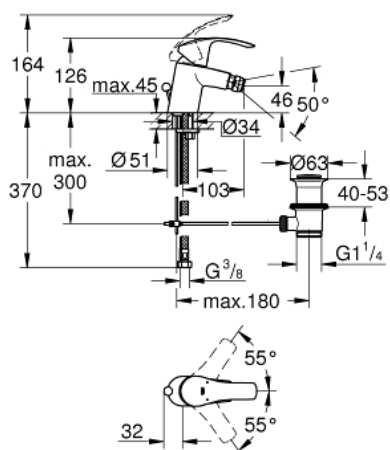

23 789 002 EUROSART JEDNORUČNA BATERIJA ZA BIDE 1/2" S-SIZE

PRODUCT DESCRIPTION

- Colour: chrome
- instalacija na 1 otvor
- metalna ručica
- GROHE SilkMove 35 mm keramički mešač
- podesiv limitator protoka vode
- sa limitatorom temperature
- GROHE LongLife premaz
- GROHE EcoJoy tehnologija za manju potrošnju vode i savršen protok
- maximum flow rate (at 3 bar): 3.8 l/min
- GROHE FastFixation rapid installation system
- s kuglastim zglobovima
- automatski gornji deo za sifon 1 1/4"
- fleksibilna spojna creva

23 789 002 EUROSART JEDNORUČNA BATERIJA ZA BIDE 1/2" S-SIZE

SPARE PARTS, jyh 2016 – now

- 1: Ručica (Spare part-nr. 46897000)
- 2: Poklopac (Spare part-nr. 46492000)
- 3: Spojni navoj (Spare part-nr. 46460000)
- 4: Mešač (Spare part-nr. 46374000)
- 5: Automatska šipka (Spare part-nr. 06329000)
- 6: Regulator mlaza (Spare part-nr. 42406000)
- 7: Pribor za učvršćivanje (Spare part-nr. 46671000)
- 8: Set za odлив otpadne vode 1 1/4" (Spare part-nr. 28910000)
- 8.1: Utikač (Spare part-nr. 07182000)
- 8.2: Noseća osovina (Spare part-nr. 07052000)
- 9: Gedor ključ (Spare part-nr. 19332000)*
- 10: Instalacioni ključ (Spare part-nr. 19017000)*
- 11: Noseća osovina (Spare part-nr. 07341000)*
- 12: Set za uštedu vode (Spare part-nr. 48186000)*