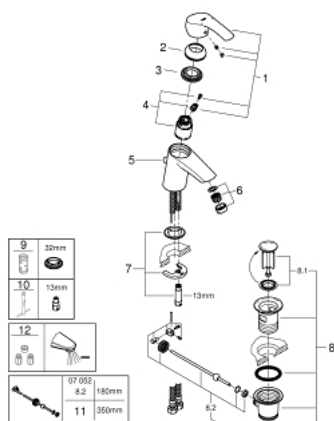

23 788 002 EUROSMART JEDNORUČNA BATERIJA ZA UMIVAONIK 1/2" S-SIZE

PRODUCT DESCRIPTION

- Colour: chrome
- instalacija na 1 otvor
- metalna ručica
- GROHE SilkMove 35 mm keramički mešač
- podesiv limitator protoka vode
- sa limitatorom temperature
- GROHE LongLife premaz
- GROHE EcoJoy tehnologija za manju potrošnju vode i savršen protok
- maximum flow rate (at 3 bar): 3.8 l/min
- GROHE FastFixation rapid installation system
- automatski gornji deo za sifon 1 1/4"
- fleksibilna spojna creva

23 788 002 EUROSART JEDNORUČNA BATERIJA ZA UMIVAONIK 1/2" S-SIZE

SPARE PARTS, jyh 2016 – now

- 1: Ručica (Spare part-nr. 46897000)
 - 2: Poklopac (Spare part-nr. 46492000)
 - 3: Spojni navoj (Spare part-nr. 46460000)
 - 4: Mešač (Spare part-nr. 46374000)
 - 5: Automatska šipka (Spare part-nr. 06329000)
 - 6: Regulator mlaza (Spare part-nr. 42406000)
 - 7: Pribor za učvršćivanje (Spare part-nr. 46671000)
 - 8: Set za odliv otpadne vode 1 1/4" (Spare part-nr. 28910000)
 - 8.1: Utikač (Spare part-nr. 07182000)
 - 8.2: Noseća osovina (Spare part-nr. 07052000)
 - 9: Gedor ključ (Spare part-nr. 19332000)*
 - 10: Instalacioni ključ (Spare part-nr. 19017000)*
 - 11: Noseća osovina (Spare part-nr. 07341000)
 - 12: Set za uštedu vode (Spare part-nr. 48186000)*
- * Optional accessories