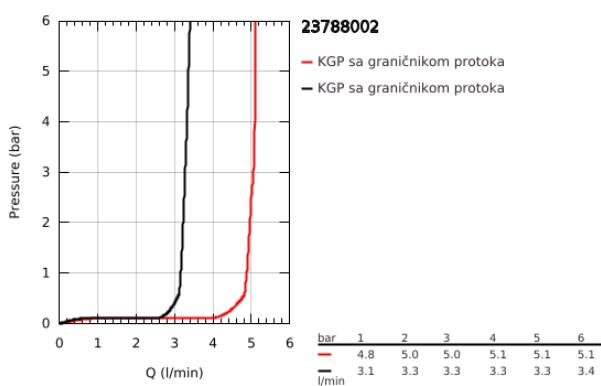

23 788 002 EUROSMART JEDNORUČNA BATERIJA ZA UMIVAONIK 1/2" S-SIZE

PRODUCT DESCRIPTION

- Colour: chrome
- instalacija na 1 otvor
- metalna ručica
- GROHE SilkMove 35 mm keramički mešač
- podesiv limitator protoka vode
- sa limitatorom temperature
- GROHE LongLife premaz
- GROHE EcoJoy tehnologija za manju potrošnju vode i savršen protok
- maximum flow rate (at 3 bar): 3.8 l/min
- GROHE FastFixation rapid installation system
- automatski gornji deo za sifon 1 1/4"
- fleksibilna spojna creva