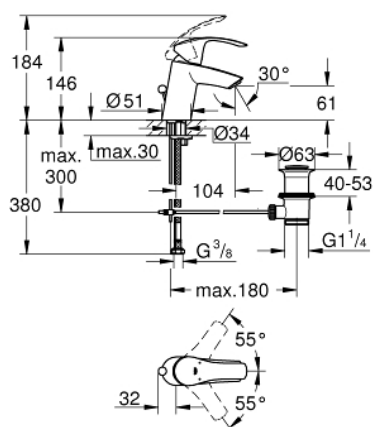

23 788 002 EUROSMART JEDNORUČNA BATERIJA ZA UMIVAONIK 1/2" S-SIZE

PRODUCT DESCRIPTION

- Colour: chrome
- instalacija na 1 otvor
- metalna ručica
- GROHE SilkMove 35 mm keramički mešač
- podesiv limitator protoka vode
- sa limitatorom temperature
- GROHE LongLife premaz
- GROHE EcoJoy tehnologija za manju potrošnju vode i savršen protok
- maximum flow rate (at 3 bar): 3.8 l/min
- GROHE FastFixation rapid installation system
- automatski gornji deo za sifon 1 1/4"
- fleksibilna spojna creva

23 788 002 EUROSART JEDNORUČNA BATERIJA ZA UMIVAONIK 1/2" S-SIZE

SPARE PARTS, jyh 2016 – now

- 1: Ručica (Spare part-nr. 46897000)
 - 2: Poklopac (Spare part-nr. 46492000)
 - 3: Spojni navoj (Spare part-nr. 46460000)
 - 4: Mešač (Spare part-nr. 46374000)
 - 5: Automatska šipka (Spare part-nr. 06329000)
 - 6: Regulator mlaza (Spare part-nr. 42406000)
 - 7: Pribor za učvršćivanje (Spare part-nr. 46671000)
 - 8: Set za odliv otpadne vode 1 1/4" (Spare part-nr. 28910000)
 - 8.1: Utikač (Spare part-nr. 07182000)
 - 8.2: Noseća osovina (Spare part-nr. 07052000)
 - 9: Gedor ključ (Spare part-nr. 19332000)*
 - 10: Instalacioni ključ (Spare part-nr. 19017000)*
 - 11: Noseća osovina (Spare part-nr. 07341000)
 - 12: Set za uštedu vode (Spare part-nr. 48186000)*
- * Optional accessories