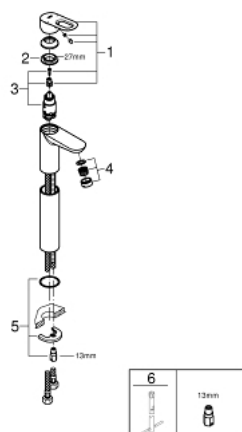

23 764 000 BAULOOP JEDNORUČNA BATERIJA ZA UMIVAONIK 1/2" XL-SIZE

PRODUCT DESCRIPTION

- Colour: chrome
- instalacija na 1 otvor
- za samostojeće umivaonike
- metalna ručica
- GROHE SmoothControl 28 mm keramički mešač
- GROHE LongLife premaz
- GROHE EcoJoy tehnologija za manju potrošnju vode i savršen protok
- maximum flow rate (at 3 bar): 5 l/min
- brzi instalacijski sistem
- glatko telo
- fleksibilna spojna creva

23 764 000 BAULOOP JEDNORUČNA BATERIJA ZA UMIVAONIK 1/2" XL-SIZE

SPARE PARTS, maj 2016 – now

- 1: Ručica (Spare part-nr. 46695000)
- 2: Prsten armature (Spare part-nr. 46715000)
- 3: Mešač (Spare part-nr. 46580000)
- 4: Perlator (Spare part-nr. 48159000)
- 5: Pribor za učvršćivanje (Spare part-nr. 46249000)
- 6: Instalacioni ključ (Spare part-nr. 19017000)*