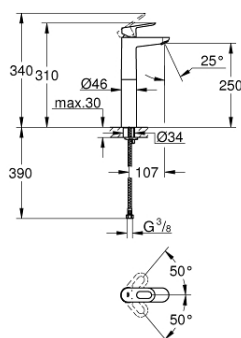

23 764 000 BAULOOP JEDNORUČNA BATERIJA ZA UMIVAONIK 1/2" XL-SIZE

PRODUCT DESCRIPTION

- Colour: chrome
- instalacija na 1 otvor
- za samostojeće umivaonike
- metalna ručica
- GROHE SmoothControl 28 mm keramički mešač
- GROHE LongLife premaz
- GROHE EcoJoy tehnologija za manju potrošnju vode i savršen protok
- maximum flow rate (at 3 bar): 5 l/min
- brzi instalacijski sistem
- glatko telo
- fleksibilna spojna creva

23 764 000 BAULOOP JEDNORUČNA BATERIJA ZA UMIVAONIK 1/2" XL-SIZE

SPARE PARTS, maj 2016 – now

- 1: Ručica (Spare part-nr. 46695000)
- 2: Prsten armature (Spare part-nr. 46715000)
- 3: Mešač (Spare part-nr. 46580000)
- 4: Perlator (Spare part-nr. 48159000)
- 5: Pribor za učvršćivanje (Spare part-nr. 46249000)
- 6: Instalacioni ključ (Spare part-nr. 19017000)*