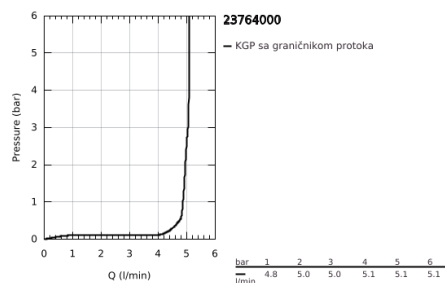

23 764 000 BAULOOP JEDNORUČNA BATERIJA ZA UMIVAONIK 1/2" XL-SIZE

PRODUCT DESCRIPTION

- Colour: chrome
- instalacija na 1 otvor
- za samostojeće umivaonike
- metalna ručica
- GROHE SmoothControl 28 mm keramički mešač
- GROHE LongLife premaz
- GROHE EcoJoy tehnologija za manju potrošnju vode i savršen protok
- maximum flow rate (at 3 bar): 5 l/min
- brzi instalacijski sistem
- glatko telo
- fleksibilna spojna creva