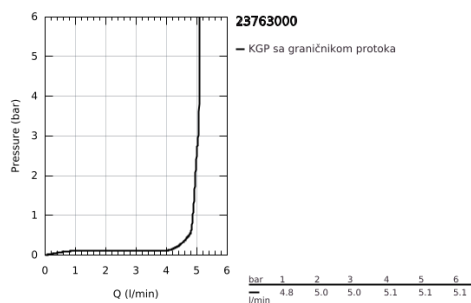

23 763 000 BAULOOP JEDNORUČNA BATERIJA ZA LAVABO 1/2" L-VELIČINA

PRODUCT DESCRIPTION

- Colour: chrome
- instalacija na 1 otvor
- metalna ručica
- GROHE SmoothControl 28 mm keramički mešač
- GROHE LongLife premaz
- GROHE EcoJoy tehnologija za manju potrošnju vode i savršen protok
- maximum flow rate (at 3 bar): 5 l/min
- brzi instalacijski sistem
- cevasta izlivna cev
- plastični pop-up sifon 1 1/4"
- fleksibilna spojna creva

23 763 000 BAULOOP JEDNORUČNA BATERIJA ZA LAVABO 1/2" L-VELIČINA

SPARE PARTS, октобар 2018 – now

- 1: Ručica (Spare part-nr. 46779000)
 - 2: Poklopac (Spare part-nr. 46581000)
 - 3: Prsten armature (Spare part-nr. 46715000)
 - 4: Mešač (Spare part-nr. 46580000)
 - 5: Perlator (Spare part-nr. 13935000)
 - 6: Sigurnosni prsten (Spare part-nr. 4825700M)
 - 7: Automatska šipka (Spare part-nr. 46739000)
 - 8: Pribor za učvršćivanje (Spare part-nr. 46249000)
 - 9: Set za odliv otpadne vode 1 1/4" (Spare part-nr. 28910000)
 - 9.1: Utikač (Spare part-nr. 07182000)
 - 9.2: Noseća osovina (Spare part-nr. 07052000)
 - 10: Noseća osovina (Spare part-nr. 07341000)*
 - 11: Instalacioni ključ (Spare part-nr. 19017000)*
- * Optional accessories