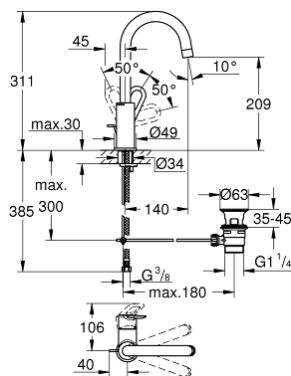

23 763 000 BAULOOP JEDNORUČNA BATERIJA ZA LAVABO 1/2" L-VELIČINA

PRODUCT DESCRIPTION

- Colour: chrome
- instalacija na 1 otvor
- metalna ručica
- GROHE SmoothControl 28 mm keramički mešač
- GROHE LongLife premaz
- GROHE EcoJoy tehnologija za manju potrošnju vode i savršen protok
- maximum flow rate (at 3 bar): 5 l/min
- brzi instalacijski sistem
- cevasta izlivna cev
- plastični pop-up sifon 1 1/4"
- fleksibilna spojna creva

23 763 000 BAULOOP JEDNORUČNA BATERIJA ZA LAVABO 1/2" L-VELIČINA

SPARE PARTS, октобар 2018 – now

- 1: Ručica (Spare part-nr. 46779000)
 - 2: Poklopac (Spare part-nr. 46581000)
 - 3: Prsten armature (Spare part-nr. 46715000)
 - 4: Mešač (Spare part-nr. 46580000)
 - 5: Perlator (Spare part-nr. 13935000)
 - 6: Sigurnosni prsten (Spare part-nr. 4825700M)
 - 7: Automatska šipka (Spare part-nr. 46739000)
 - 8: Pribor za učvršćivanje (Spare part-nr. 46249000)
 - 9: Set za odliv otpadne vode 1 1/4" (Spare part-nr. 28910000)
 - 9.1: Utikač (Spare part-nr. 07182000)
 - 9.2: Noseća osovina (Spare part-nr. 07052000)
 - 10: Noseća osovina (Spare part-nr. 07341000)*
 - 11: Instalacioni ključ (Spare part-nr. 19017000)*
- * Optional accessories