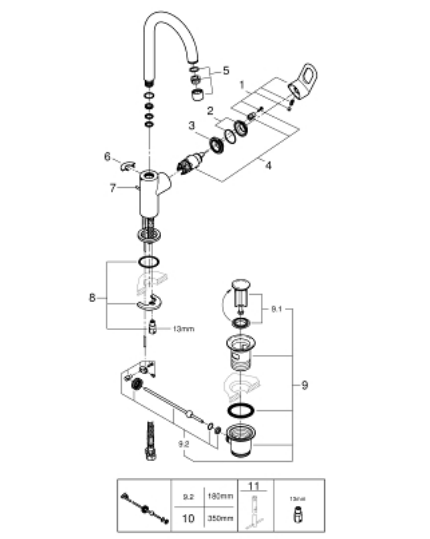

23 763 000 BAULOOP JEDNORUČNA BATERIJA ZA LAVABO 1/2" L-VELIČINA

PRODUCT DESCRIPTION

- Colour: chrome
- instalacija na 1 otvor
- metalna ručica
- GROHE SmoothControl 28 mm keramički mešač
- GROHE LongLife premaz
- GROHE EcoJoy tehnologija za manju potrošnju vode i savršen protok
- maximum flow rate (at 3 bar): 5 l/min
- brzi instalacijski sistem
- cevasta izlivna cev
- plastični pop-up sifon 1 1/4"
- fleksibilna spojna creva

23 763 000 BAULOOP JEDNORUČNA BATERIJA ZA LAVABO 1/2" L-VELIČINA

SPARE PARTS, октобар 2018 – now

- 1: Ručica (Spare part-nr. 46779000)
 - 2: Poklopac (Spare part-nr. 46581000)
 - 3: Prsten armature (Spare part-nr. 46715000)
 - 4: Mešač (Spare part-nr. 46580000)
 - 5: Perlator (Spare part-nr. 13935000)
 - 6: Sigurnosni prsten (Spare part-nr. 4825700M)
 - 7: Automatska šipka (Spare part-nr. 46739000)
 - 8: Pribor za učvršćivanje (Spare part-nr. 46249000)
 - 9: Set za odliv otpadne vode 1 1/4" (Spare part-nr. 28910000)
 - 9.1: Utikač (Spare part-nr. 07182000)
 - 9.2: Noseća osovina (Spare part-nr. 07052000)
 - 10: Noseća osovina (Spare part-nr. 07341000)*
 - 11: Instalacioni ključ (Spare part-nr. 19017000)*
- * Optional accessories