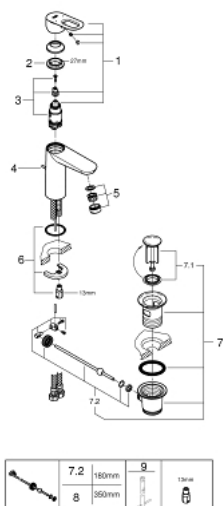

23 762 000 BAULoop JEDNORUČNA BATERIJA ZA UMIVAONIK 1/2" M-SIZE

PRODUCT DESCRIPTION

- Colour: chrome
- instalacija na 1 otvor
- metalna ručica
- GROHE SmoothControl 28 mm keramički mešač
- GROHE LongLife premaz
- GROHE EcoJoy tehnologija za manju potrošnju vode i savršen protok
- maximum flow rate (at 3 bar): 5 l/min
- brzi instalacijski sistem
- plastični pop-up sifon 1 1/4"
- fleksibilna spojna creva

23 762 000 BAULOOP JEDNORUČNA BATERIJA ZA UMIVAONIK 1/2" M-SIZE

SPARE PARTS, maj 2016 – now

- 1: Ručica (Spare part-nr. 46695000)
- 2: Prsten armature (Spare part-nr. 46715000)
- 3: Mešač (Spare part-nr. 46580000)
- 4: Automatska šipka (Spare part-nr. 46739000)
- 5: Perlator (Spare part-nr. 48159000)
- 6: Pribor za učvršćivanje (Spare part-nr. 46249000)
- 7: Set za odлив otpadne vode 1 1/4" (Spare part-nr. 28910000)
- 7.1: Utikač (Spare part-nr. 07182000)
- 7.2: Noseća osovina (Spare part-nr. 07052000)
- 8: Noseća osovina (Spare part-nr. 07341000)*
- 9: Instalacioni ključ (Spare part-nr. 19017000)*