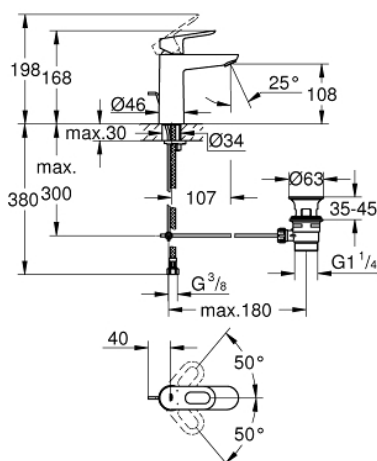

23 762 000 BAULoop JEDNORUČNA BATERIJA ZA UMIVAONIK 1/2" M-SIZE

PRODUCT DESCRIPTION

- Colour: chrome
- instalacija na 1 otvor
- metalna ručica
- GROHE SmoothControl 28 mm keramički mešač
- GROHE LongLife premaz
- GROHE EcoJoy tehnologija za manju potrošnju vode i savršen protok
- maximum flow rate (at 3 bar): 5 l/min
- brzi instalacijski sistem
- plastični pop-up sifon 1 1/4"
- fleksibilna spojna creva

23 762 000 BAULOOP JEDNORUČNA BATERIJA ZA UMIVAONIK 1/2" M-SIZE

SPARE PARTS, maj 2016 – now

- 1: Ručica (Spare part-nr. 46695000)
- 2: Prsten armature (Spare part-nr. 46715000)
- 3: Mešač (Spare part-nr. 46580000)
- 4: Automatska šipka (Spare part-nr. 46739000)
- 5: Perlator (Spare part-nr. 48159000)
- 6: Pribor za učvršćivanje (Spare part-nr. 46249000)
- 7: Set za odлив otpadne vode 1 1/4" (Spare part-nr. 28910000)
- 7.1: Utikač (Spare part-nr. 07182000)
- 7.2: Noseća osovina (Spare part-nr. 07052000)
- 8: Noseća osovina (Spare part-nr. 07341000)*
- 9: Instalacioni ključ (Spare part-nr. 19017000)*