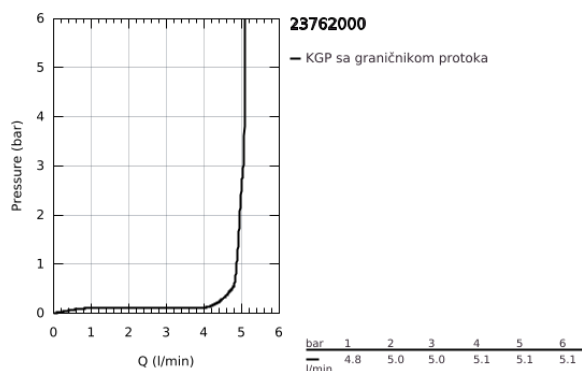

23 762 000 BAULoop JEDNORUČNA BATERIJA ZA UMIVAONIK 1/2" M-SIZE

PRODUCT DESCRIPTION

- Colour: chrome
- instalacija na 1 otvor
- metalna ručica
- GROHE SmoothControl 28 mm keramički mešač
- GROHE LongLife premaz
- GROHE EcoJoy tehnologija za manju potrošnju vode i savršen protok
- maximum flow rate (at 3 bar): 5 l/min
- brzi instalacijski sistem
- plastični pop-up sifon 1 1/4"
- fleksibilna spojna creva